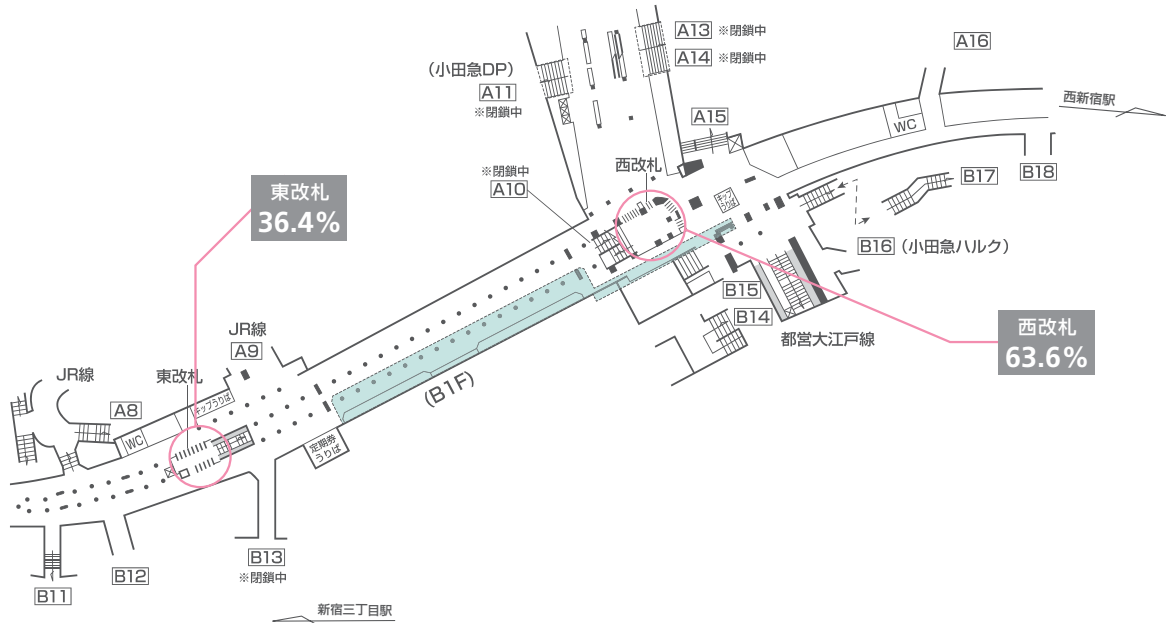

新宿駅

M 丸ノ内線

乗降人員
(2024年度 1日平均)

199,942人

【利用者データ】 (n=464) ※ウエイトバック後の数値

Data：メトロアドエージェンシー「東京メトロ駅利用者プロフィール調査」2025
※端数処理のため合計が100%にならない場合があります

性別 (%)

年代別 (%)

職業別 (%)

【改札口別乗降人員割合】

東京地下鉄株式会社調査データを基に作成
※端数処理のため合計が100%にならない場合があります