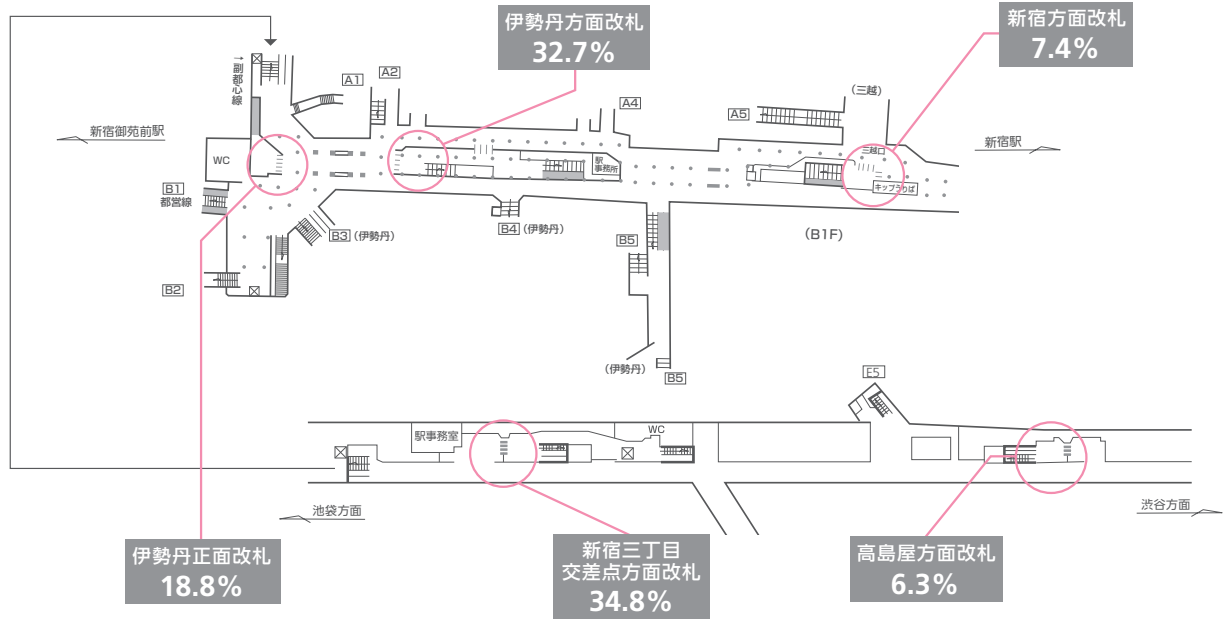

新宿三丁目駅

M 丸ノ内線 **F** 副都心線

乗降人員
(2024年度 1日平均)

152,460人

丸ノ内線 66,351 / 副都心線 86,109

【利用者データ】 (n=598) ※ウエイトバック後の数値

Data:メトロアドエージェンシー「東京メトロ駅利用者プロフィール調査」2025
※端数処理のため合計が100%にならない場合があります

性別
(%)

年代別
(%)

職業別
(%)

【改札口別乗降人員割合】

東京地下鉄株式会社調査データを基に作成
※端数処理のため合計が100%にならない場合があります