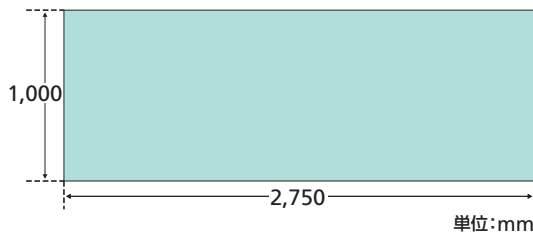

# 半蔵門線永田町エスカパネル [SPメディア]

- ≫ 周辺に官公庁や多くのビルがひしめく永田町駅に設置
- ≫ 地下3階から地下6階までをつなぐ長距離エスカレーターの正面位置に掲出
- ≫ 視線を自然に集めることができる

● 掲出場所

● 媒体サイズ

● イメージ

面数	掲出期間	広告料金(税別)	掲出開始
5面	1ヵ月	600,000円	毎月1日

※制作費・作業料が別途かかります。