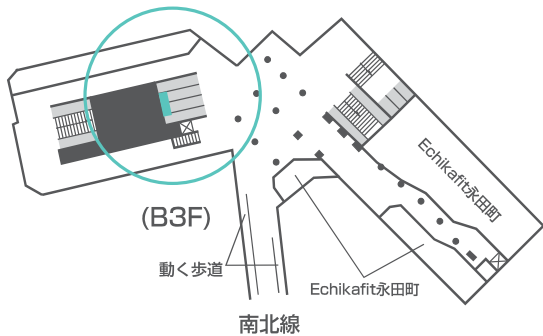

自然と目に留まるポジションに

# 半蔵門線永田町エスカパネル [SPメディア]

- ≫ 周辺に官公庁や多くのビルがひしめく永田町駅に設置
- ≫ 地下3階から地下6階までをつなぐ長距離エスカレーターの正面位置に掲出
- ≫ 視線を自然に集めることができる

● 掲出場所

● 媒体サイズ

● イメージ

面数	掲出期間	広告料金(税別)	掲出開始
5面	1ヵ月	600,000円	毎月1日

※制作費・作業料が別途かかります。