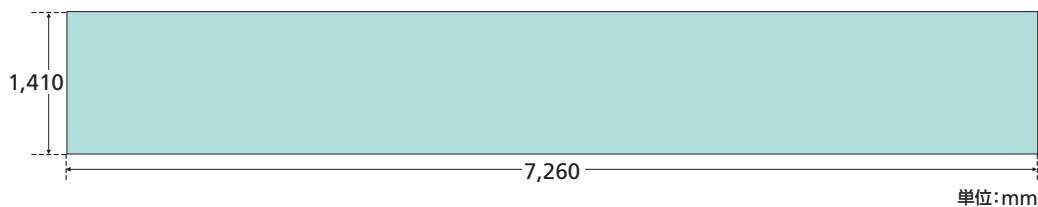

目に飛び込んでくる大型メディア

外苑前バナー広告 [SPメディア]

- ≫ ビッグイベントでにぎわう神宮外苑エリアの最終出入口に設置
- ≫ 視線が自然に留まる、エスカレーター・階段の正面位置に掲出
- ≫ 幅約7mにもわたる大型媒体で、迫力あるプロモーションが可能

● 掲出場所

● イメージ

● 媒体サイズ(A面)

● 媒体サイズ(B面)

面数	掲出期間	広告料金(税別)	掲出開始
2面	7日間	150,000円	随時