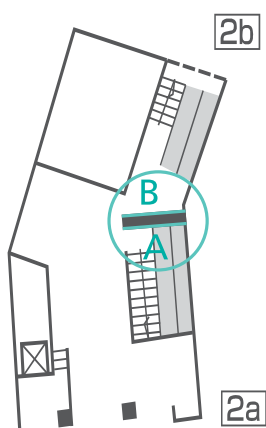

目に飛び込んでくる大型メディア

外苑前バナー広告 [SPメディア]

- ≫ ビッグイベントでにぎわう神宮外苑エリアの最終出入口に設置
- ≫ 視線が自然に留まる、エスカレーター・階段の正面位置に掲出
- ≫ 幅約7mにもわたる大型媒体で、迫力あるプロモーションが可能

● 掲出場所

● イメージ

● 媒体サイズ(A面)

● 媒体サイズ(B面)

面数	掲出期間	広告料金(税別)	掲出開始
2面	7日間	150,000円	随時

※制作費・作業料が別途かかります。
 ※シートでの掲出となります。