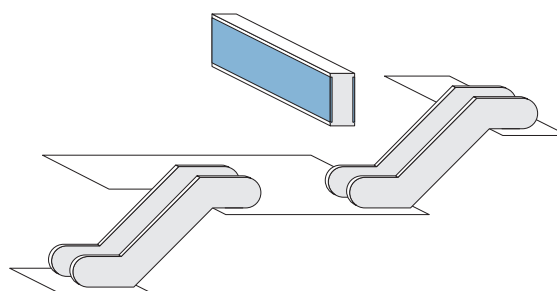

目に飛び込んでくる大型メディア

外苑前バナー広告 [SPメディア]

- ≫ ビッグイベントでにぎわう神宮外苑エリアの最終出入口に設置
- ≫ 視線が自然に留まる、エスカレーター・階段の正面位置に掲出
- ≫ 幅約7mにもわたる大型媒体で、迫力あるプロモーションが可能

● 掲出場所

● イメージ

● 媒体サイズ(A面)

● 媒体サイズ(B面)

面数	掲出期間	広告料金(税別)	掲出開始
2面	7日間	150,000円	随時