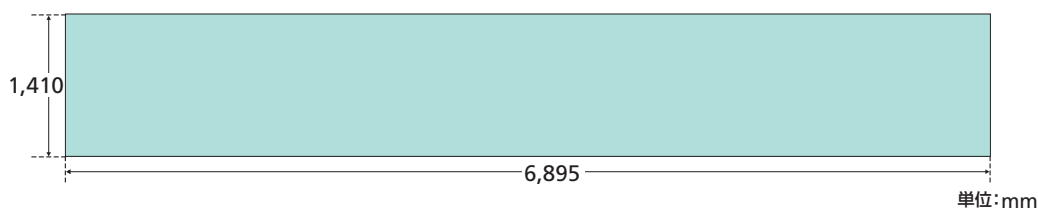

目に飛び込んでくる大型メディア

外苑前バナー広告 [SPメディア]

- ≫ ビッグイベントでにぎわう神宮外苑エリアの最終出入口に設置
- ≫ 視線が自然に留まる、エスカレーター・階段の正面位置に掲出
- ≫ 幅約7mにもわたる大型媒体で、迫力あるプロモーションが可能

● 掲出場所

● イメージ

● 媒体サイズ(A面)

● 媒体サイズ(B面)

面数	掲出期間	広告料金(税別)	掲出開始
2面	7日間	150,000円	随時