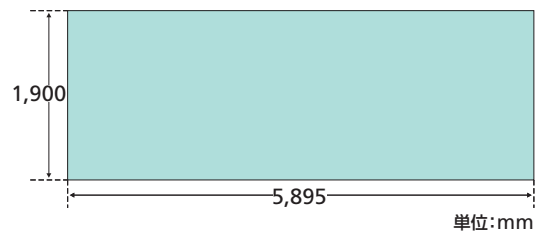

ブランドを高めるメディア

銀座ツインウォール [SPメディア]

- ≫ 銀座の中心である銀座四丁目交差点エリアで大型のSP展開が可能
- ≫ 人通りの絶えない改札内で注目を集める2面セット
- ≫ 視認性が高く、行き交う多くの人の目に留まりやすい場所に設置

 広告注目率 **33.4%**
 広告到達率 **36.3%**

駅メディア

銀座ツインウォール

● 掲出場所

● 媒体サイズ(2カ所いずれも)

面数	掲出期間	広告料金(税別)	掲出開始
2面	7日間	2,400,000円	月曜日

※制作費・作業料が別途かかります。