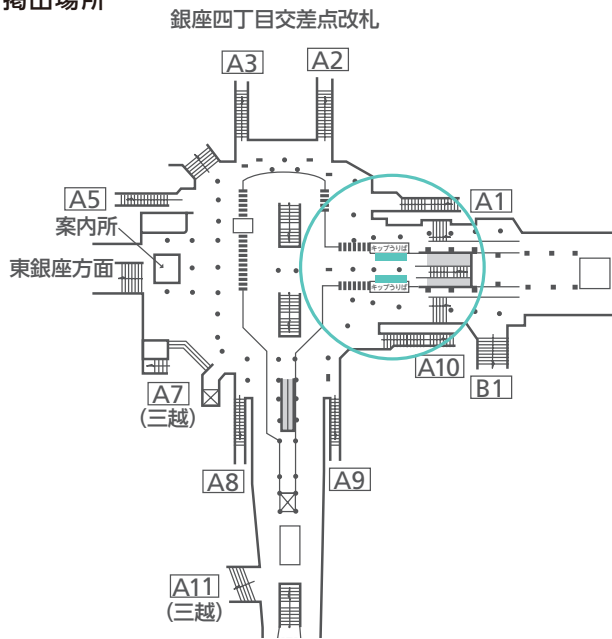

ブランドを高めるメディア

銀座ツインウォール [SPメディア]

- ≫ 銀座の中心である銀座四丁目交差点エリアで大型のSP展開が可能
- ≫ 人通りの絶えない改札内で注目を集める2面セット
- ≫ 視認性が高く、行き交う多くの人の目に留まりやすい場所に設置

 広告注目率 **33.4%**
 広告到達率 **36.3%**

駅メディア

銀座ツインウォール

● 掲出場所

● 媒体サイズ(2カ所いずれも)

面数	掲出期間	広告料金(税別)	掲出開始
2面	7日間	2,400,000円	月曜日

※制作費・作業料が別途かかります。