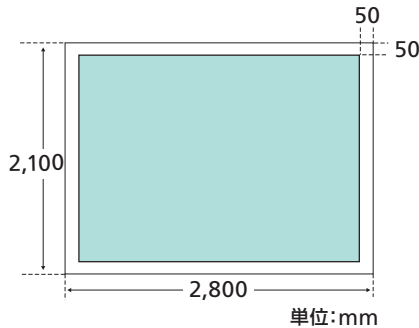

大型ボードにLEDの輝きを

# 表参道ボード [大型ボード]

- ≫ タテ2.1m×ヨコ2.8mの大型ボードで、表参道駅のホームに2面1セットで掲出
- ≫ LEDを光源とした内照式を採用することで視覚効果を高め、グラフィックを美しく鮮やかに再現
- ≫ 高い情報感度をもつ人々が行き交う表参道駅で、印象的なビジュアル表現が可能

## ● 媒体サイズ

※上下・左右各50mmは、フレームのクワエ部分です。  
フレームの下に隠れますので、デザイン上注意してください。