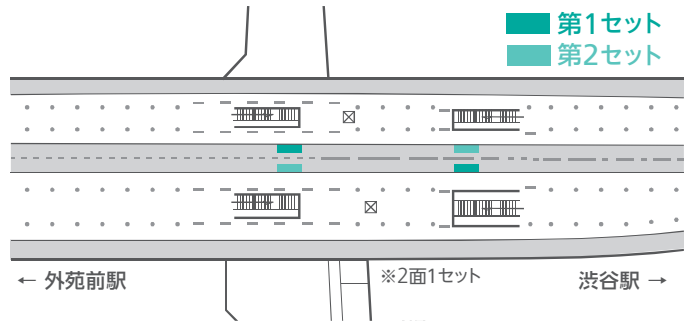

● 掲出場所

掲出駅	掲出期間	掲出面数	広告料金(税別)	作業料(税別)	掲出開始	作業日	セット数
表参道	1ヵ月	2面	750,000円	190,000円	毎月1日	掲出開始の前日	2

- ※制作費が別途かかります。
- ※作業会社は媒体社にて手配します。
- ※上記作業日以外の作業は別途ご相談ください。
- ※作業日は掲出月および運行業務の都合により変更となる場合があります。

割引制度

長期掲出割引

「表参道ボード」を同セットで一定期間以上連続した申込みの場合、広告料金が割引になります。

割引率 **3ヵ月以上** 広告料金の20%

※割引の適用には事前に申請が必要です。

DISCOUNT