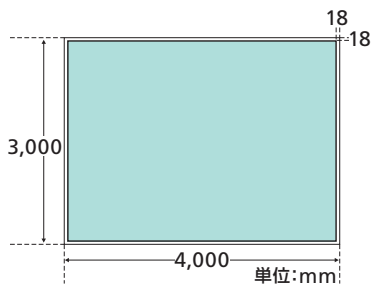

視線を釘付けにする3.0m×4.0mの大迫力

六本木ボード [大型ボード]

- ≫ ハイクラスな人々が日夜集う六本木駅のホームに設置
- ≫ クリエイティビティが存分に発揮できるタテ3.0m×ヨコ4.0mの巨大ボード
- ≫ 強い印象を与えるビジュアル表現が可能で、さまざまな目的で訪れる人々にアピールできる

● 媒体サイズ

※上下・左右各18mmは、フレームのクワエ部分です。
フレームの下に隠れますので、デザイン上注意してください。

● 掲出場所

掲出駅	掲出期間	掲出面数	広告料金(税別)	作業料(税別)	掲出開始	作業日	セット数
六本木	1ヵ月	2面	800,000円	190,000円	毎月1日	掲出開始の前日	2

※制作費が別途かかります。
 ※作業会社は媒体社にて手配します。
 ※上記作業日以外の作業は別途ご相談ください。
 ※作業日は掲出月および運行業務の都合により変更となる場合があります。

割引制度

長期掲出割引

「六本木ボード」を同セットで一定期間以上連続した申込みの場合、広告料金が割引になります。