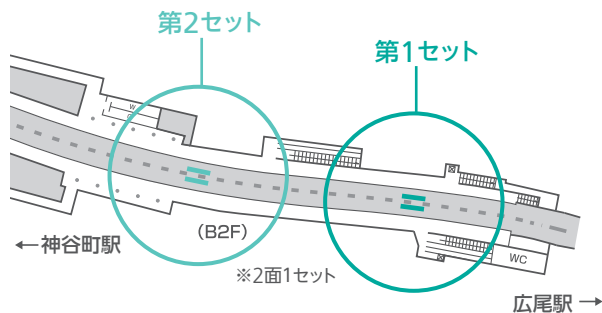

視線を釘付けにする3.0m×4.0mの大迫力

六本木ボード [大型ボード]

- ≫ ハイクラスな人々が日夜集う六本木駅のホームに設置
- ≫ クリエイティビティが存分に発揮できるタテ3.0m×ヨコ4.0mの巨大ボード
- ≫ 強い印象を与えるビジュアル表現が可能で、さまざまな目的で訪れる人々にアピールできる

● 媒体サイズ

※上下・左右各18mmは、フレームのクワエ部分です。
フレームの下に隠れますので、デザイン上注意してください。

● 掲出場所

掲出駅	掲出期間	掲出面数	広告料金(税別)	作業料(税別)	掲出開始	作業日	セット数
六本木	1ヵ月	2面	800,000円	190,000円	毎月1日	掲出開始の前日	2

※制作費が別途かかります。
 ※作業会社は媒体社にて手配します。
 ※上記作業日以外の作業は別途ご相談ください。
 ※作業日は掲出月および運行業務の都合により変更となる場合があります。

割引制度

長期掲出割引

「六本木ボード」を同セットで一定期間以上連続した申込みの場合、広告料金が割引になります。