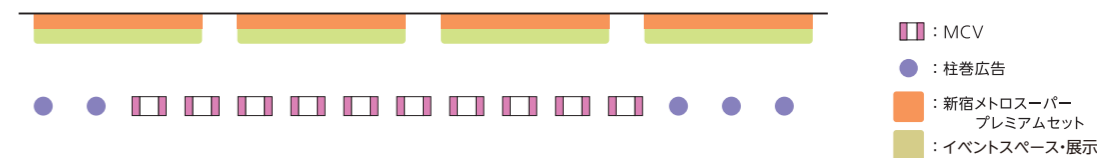

SHINJUKU STATION

インパクトのある展開を実現する、東京メトロ最大の広告スペースです。合計80mに及ぶ「新宿メトロスーパープレミアムセット」や対面に掲出可能な「新宿メトロツインプレミアムセット」、通路中央に並ぶ10本の「MCV」を組み合わせることで、メトロプロムナードをジャックした展開が可能です。

媒体名	掲出期間	掲出開始	サイズ	面数・本数	広告料金(税別)	詳細
新宿メトロスーパープレミアムセット	7日間	月曜日	B0またはB1	B0:20枚×4面	5,000,000円/4面セット	P98
新宿メトロツインプレミアムセット			B0:8枚×2面 3セット	3,000,000円/3セット	P98	
MCV単駅ジャック(プロムナード)			65インチ	10本20面	1,500,000円	P33

● 新宿メトロスーパープレミアムセット オプション

媒体名	掲出期間	掲出開始	サイズ	面数	広告料金(税別)/面	詳細
イベントスペース	1日	随時	各代理店にお問い合わせください	4面	平日:300,000円/日	P111
展示	7日間	月曜日			土日祝:500,000円/日	
					300,000円	P112

※12/30-1/3は祝日扱いになります。

● MCV単駅ジャック(プロムナード) オプション

媒体名	掲出期間	掲出開始	サイズ	面数・本数	広告料金(税別)
柱巻広告	7日間	月曜日	各代理店にお問い合わせください	5本	100,000円/1本
シートオプション				10本40面	500,000円

【各メディア掲出場所】

【オプション媒体掲出場所】

● パッケージ申込みについて

「新宿メトロスーパープレミアムセット(4面セット)」「新宿メトロツインプレミアムセット(3セット)」「MCV単駅ジャック(プロムナード)」のパッケージ申込みを掲出月の5か月前の第1営業日より受付します。