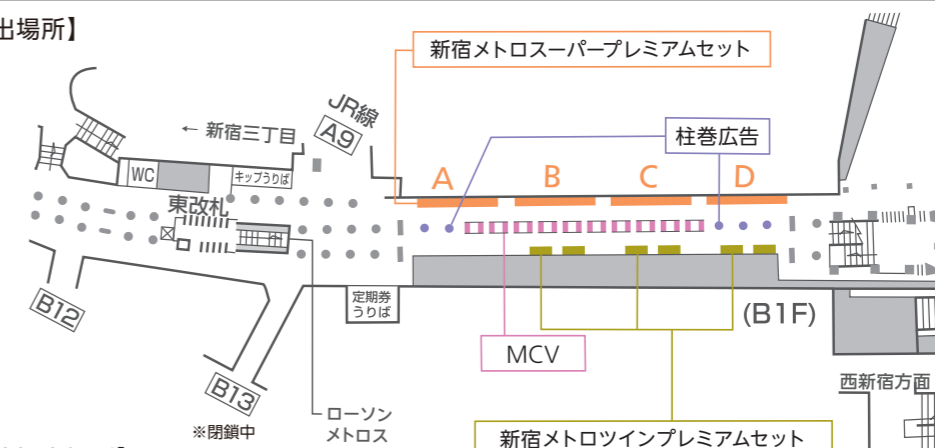

SHINJUKU STATION

インパクトのある展開を実現する、東京メトロ最大の広告スペースです。合計80mに及ぶ「新宿メトロスーパープレミアムセット」や対面に掲出可能な「新宿メトロツインプレミアムセット」、通路中央に並ぶ10本の「MCV」を組み合わせることで、メトロプロムナードをジャックした展開が可能です。

媒体名	掲出期間	掲出開始	サイズ	面数・本数	広告料金(税別)	詳細
新宿メトロスーパープレミアムセット	7日間	月曜日	B0またはB1	B0:20枚×4面	5,000,000円/4面セット	P98
新宿メトロツインプレミアムセット			B0:8枚×2面 3セット	3,000,000円/3セット	P98	
MCV単駅ジャック(プロムナード)			65インチ	10本20面	1,500,000円	P33

● 新宿メトロスーパープレミアムセット オプション

媒体名	掲出期間	掲出開始	サイズ	面数	広告料金(税別)/面	詳細
イベントスペース	1日	随時	各代理店にお問い合わせください	4面	平日:300,000円/日	P111
展示	7日間	月曜日			土日祝:500,000円/日	
					300,000円	P112

※12/30-1/3は祝日扱いになります。

● MCV単駅ジャック(プロムナード) オプション

媒体名	掲出期間	掲出開始	サイズ	面数・本数	広告料金(税別)
柱巻広告	7日間	月曜日	各代理店にお問い合わせください	5本	100,000円/1本
シートオプション				10本40面	500,000円

【各メディア掲出場所】

【オプション媒体掲出場所】

● パッケージ申込みについて

「新宿メトロスーパープレミアムセット(4面セット)」「新宿メトロツインプレミアムセット(3セット)」「MCV単駅ジャック(プロムナード)」のパッケージ申込みを掲出月の5か月前の第1営業日より受付します。

※申込みがなかった場合、掲出月の4か月前の第1営業日より各媒体ごとに再受付します。

割引制度

パッケージ割引 | 「新宿メトロスーパープレミアムセット(4面セット)」「新宿メトロツインプレミアムセット(3セット)」「MCV単駅ジャック(プロムナード)」を同時に申込みの場合、広告料金が割引になります。

パッケージ価格 **9,000,000円**

DISCOUNT