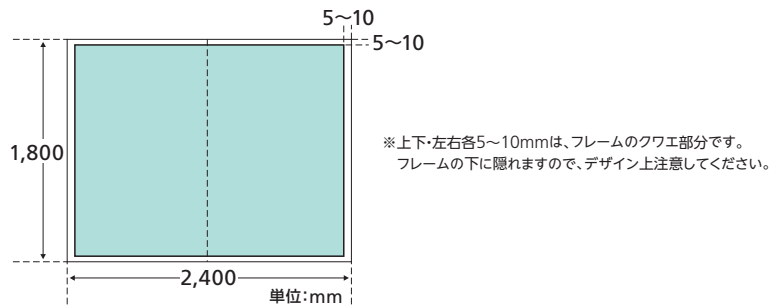

大型ボード展開を厳選した17駅で

Uボード・ゴールド [大型ボード]

- ≫ ターミナル駅など、利用者の多い東京メトロの17駅をセレクト
- ≫ タテ1.8m×ヨコ2.4mの大型ボードを合計20面掲出可能
- ≫ 1ヵ月間の長期掲出で、多くのユーザーに企業や商品イメージの定着を図ることができる

広告注目率
46.4%

広告到達率
62.6%

● 媒体サイズ

● 掲出駅・面数

掲出駅	上野	日本橋	銀座	虎ノ門	赤坂見附	表参道	渋谷	池袋	大手町	四ツ谷	新宿三丁目	新宿	茅場町	六本木	高田馬場	溜池山王	日比谷	飯田橋	新御茶ノ水	
	掲出面数	グリーン 1	1	2	—	1	1	1	2	2	1	1	1	1	1	1	1	1	1	1
	オレンジ 1	1	2	1	1	1	—	2	2	1	1	1	1	1	1	1	—	1	1	1