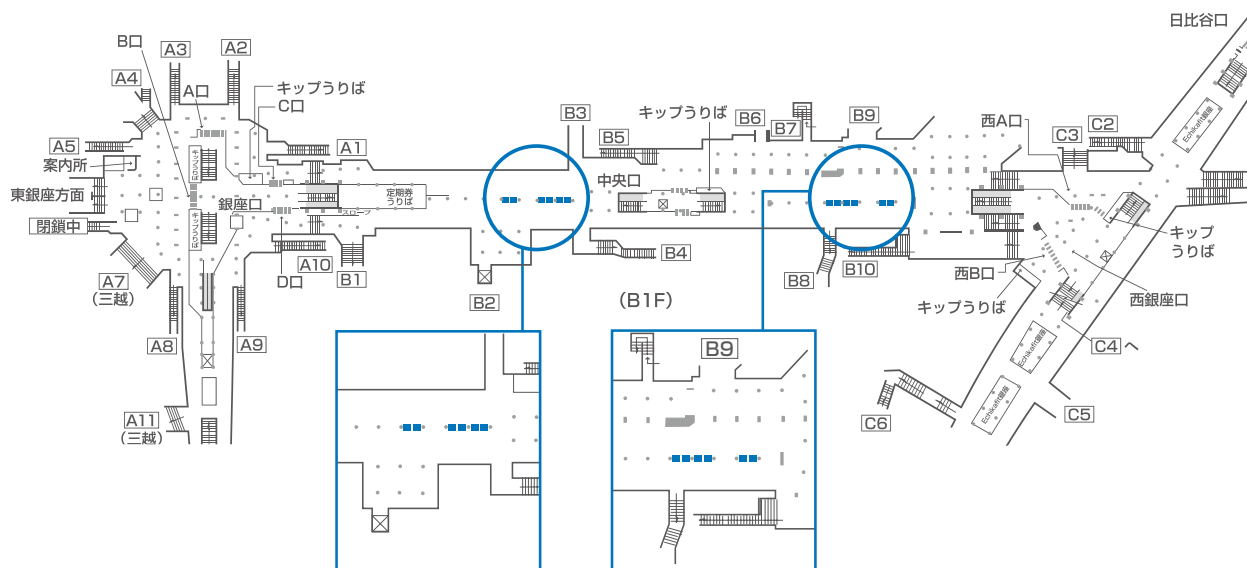

工事支障のため、2017年8月以降は販売を中止しております。

銀座移動ボード [駅ばりポスター]

視線が集まる
銀座駅
コンコースに

移動式ボードの表裏にB0ポスターを貼る、自由度の高いメディアです。目的に応じて、1台からお申込みいただけて、最大で8台・16枚分の掲出が可能です。併せて「Uボード」や隣接する「柱巻広告」を活用することで、人通りの多い銀座駅コンコースでの集中展開を可能にします。

掲出期間	掲出台数	掲出枚数/1台	広告料金/1台(税別)	掲出開始
7日間	1~8台	B0:2枚 (B1:4枚)	187,200円	随時

※1台につき、表裏B0×1枚ずつ掲出できます。 ※別途作業料がかかります。 ※駅改良工事等の諸事情により、実施できなくなる場合があります。

掲出場所

■ — 銀座移動ボード設置可能場所(全12カ所中最大8カ所)

※柱と柱の間に各2台分の掲出スペースがあります。