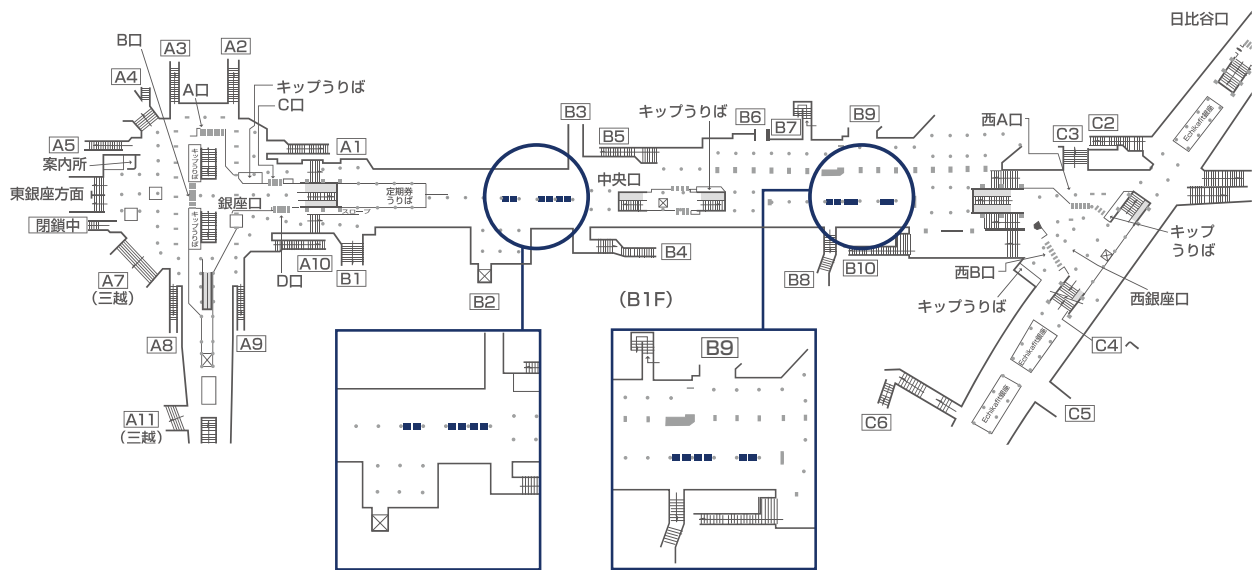

# 銀座移動ボード [駅ばりポスター]

視線が集まる  
銀座駅  
コンコースに

移動式ボードの表裏にB0ポスターを貼る、自由度の高いメディアです。目的に応じて、1台からお申込みいただけて、最大で8台・16枚分の掲出が可能です。併せて「Uボード」や隣接する「柱巻広告」を活用することで、人通りの多い銀座駅コンコースでの集中展開を可能にします。

掲出期間	掲出台数	掲出枚数/1台	広告料金/1台(税別)	掲出開始
7日間	1~8台	B0:2枚 (B1:4枚)	187,200円	随時

※1台につき、表裏B0×1枚ずつ掲出できます。 ※別途作業料がかかります。 ※駅改良工事等の諸事情により、実施できなくなる場合があります。

## 掲出場所

■ — 銀座移動ボード設置可能場所(全12カ所中最大8カ所)

※柱と柱の間に各2台分の掲出スペースがあります。