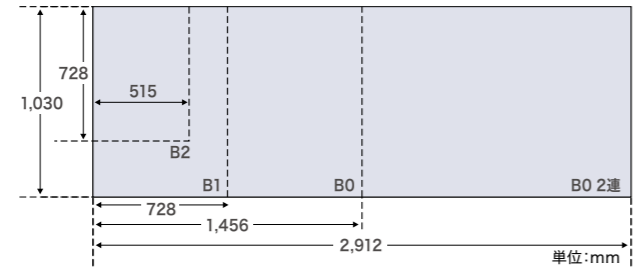

駅ごとの  
掲出が可能

# 駅ばりポスター

年代や性別、職業などターゲットに合わせて掲出する駅を選べるため、より戦略的なプロモーションが展開できます。B0サイズの2連貼りなど、印象度の高い掲出にも対応することができます。

広告注目率 **29.4%** 広告到達率 **43.3%**  
広告調査データについては「データ編・P85」をご覧ください。

## 媒体サイズ

B0×2連	: 1,030×2,912
B0	: 1,030×1,456
B1	: 1,030× 728
B2	: 728× 515

(単位:mm)

駅等級	掲出期間	広告料金/1枚(税別)			掲出開始
		B0	B1	B2	
S	7日間	72,000円	36,000円	18,000円	月/水/金曜日
A		66,000円	33,000円	16,500円	
B		48,000円	24,000円	12,000円	
C		34,000円	17,000円	8,500円	