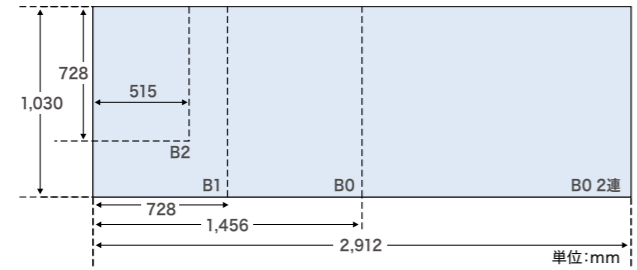

駅ごとの 掲出が可能

駅ばりポスター

年代や性別、職業などターゲットに合わせて掲出する駅を選べるため、より戦略的なプロモーションが展開できます。B0サイズの2連貼りなど、印象度の高い掲出にも対応することができます。

広告注目率 **29.4%** 広告到達率 **43.3%**

広告調査データについては「データ編・P77」をご覧ください。

駅メディア
駅ばりポスター

駅メディア
駅ばりポスター

媒体サイズ

B0x2連	: 1,030x2,912
B0	: 1,030x1,456
B1	: 1,030x 728
B2	: 728x 515

(単位:mm)

駅等級	掲出期間	広告料金/1枚(税別)			掲出開始
		B0	B1	B2	
S	7日間	72,000円	36,000円	18,000円	月/水/金曜日
A		66,000円	33,000円	16,500円	
B		48,000円	24,000円	12,000円	
C		34,000円	17,000円	8,500円	