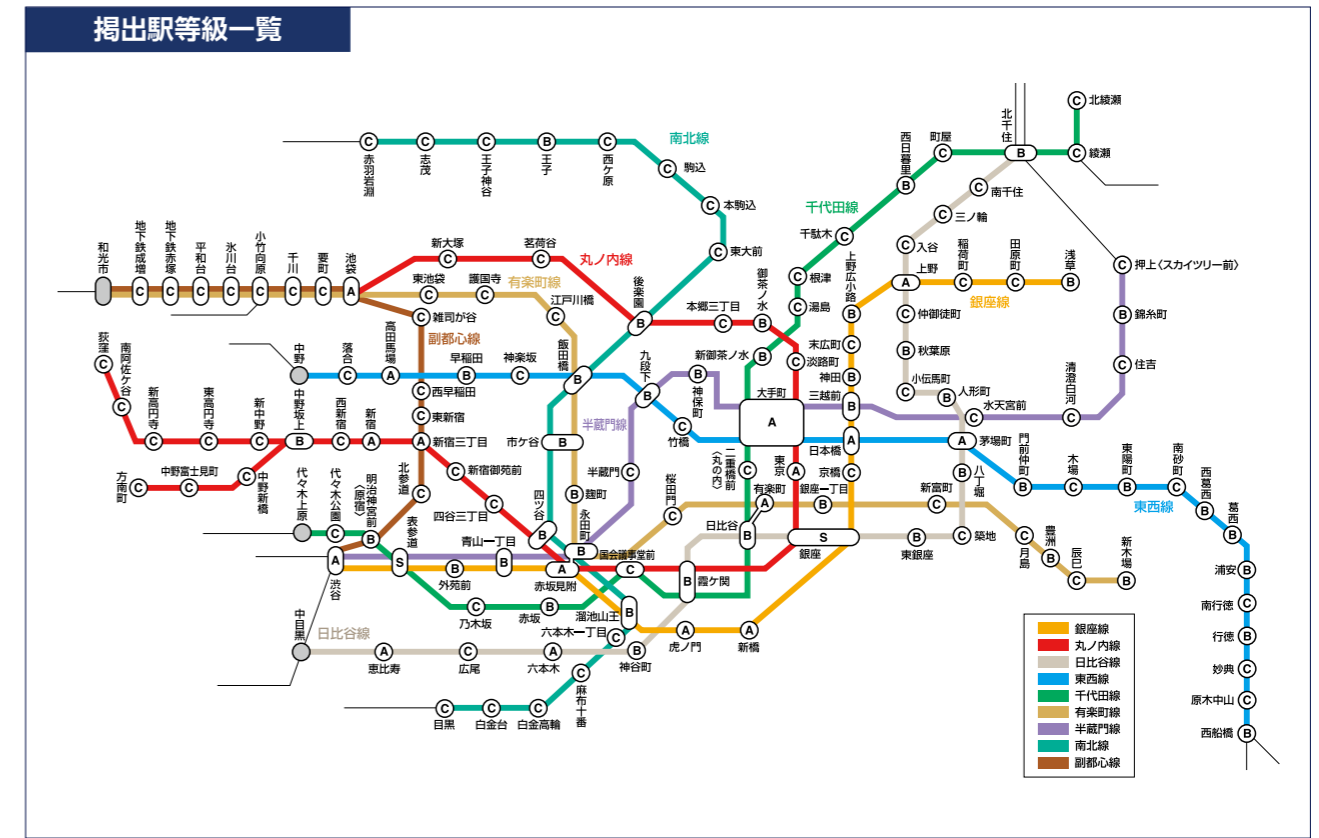

駅ごとの  
掲出が可能

# 駅ばりポスター

年代や性別、職業などターゲットに合わせて掲出する駅を選べるため、より戦略的なプロモーションが展開できます。B0サイズの2連貼りなど、印象度の高い掲出にも対応することができます。

広告注目率 **29.4%** 広告到達率 **43.3%**  
広告調査データについては「データ編・P85」をご覧ください。

## 媒体サイズ

B0×2連	: 1,030×2,912
B0	: 1,030×1,456
B1	: 1,030× 728
B2	: 728× 515

(単位:mm)

駅等級	掲出期間	広告料金/1枚(税別)			掲出開始
		B0	B1	B2	
S	7日間	72,000円	36,000円	18,000円	月/水/金曜日
A		66,000円	33,000円	16,500円	
B		48,000円	24,000円	12,000円	
C		34,000円	17,000円	8,500円	

## 等級別駅名一覧

駅等級	駅名
S	銀座・表参道
A	上野・日本橋・新橋・虎ノ門・赤坂見附・渋谷・池袋・大手町・東京・新宿三丁目・新宿・茅場町・六本木・恵比寿・高田馬場・有楽町
B	浅草・上野広小路・神田・三越前・溜池山王・青山一丁目・外苑前・後楽園・御茶ノ水・霞ヶ関・四ツ谷・中野坂上・北千住・秋葉原・人形町・八丁堀・東銀座・日比谷・神谷町・早稲田・飯田橋・九段下・門前仲町・東陽町・西葛西・葛西・浦安・行徳・西船橋・西日暮里・新御茶ノ水・赤坂・明治神宮前(原宿)・市ヶ谷・麹町・永田町・銀座一丁目・豊洲・新木場・神保町・錦糸町・王子
C	田原町・稲荷町・末広町・京橋・新大塚・茗荷谷・本郷三丁目・淡路町・国会議事堂前・四谷三丁目・新宿御苑前・西新宿・新中野・東高円寺・新高円寺・南阿佐ヶ谷・荻窪・中野新橋・中野富士見町・方南町・南千住・三ノ輪・入谷・仲御徒町・小伝馬町・築地・広尾・落合・神楽坂・竹橋・木場・南砂町・南行徳・妙典・原木中山・北綾瀬・綾瀬・町屋・千駄木・根津・湯島・二重橋前(丸の内)・乃木坂・代々木公園・地下鉄成増・地下鉄赤塚・平和台・氷川台・小竹向原・千川・要町・東池袋・護国寺・江戸川橋・桜田門・新富町・月島・辰巳・半蔵門・水天宮前・清澄白河・住吉・押上(スカイツリー前)・赤羽岩淵・志茂・王子神谷・西ヶ原・駒込・本駒込・東大前・六本木一丁目・麻布十番・白金高輪・白金台・目黒・雑司が谷・西早稲田・東新宿・北参道