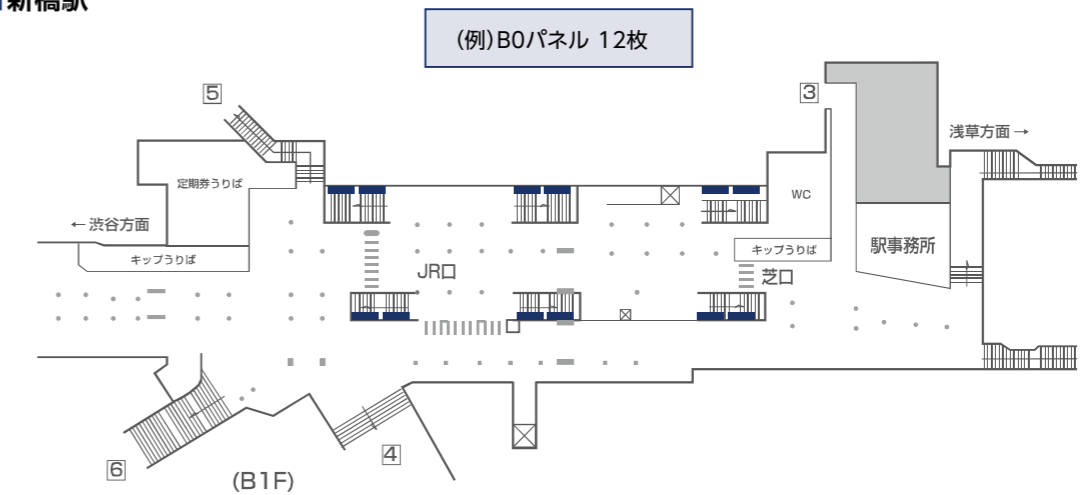

各駅掲出位置例

銀座駅

六本木駅

恵比寿駅

表参道駅

新橋駅

※いずれも掲出位置例につき、掲出位置を保証するものではありません。
 ※B0サイズでの掲出例となります。その他のサイズで掲出希望の場合は、担当者までお問い合わせください。
 ※申請媒体につき、事前の申請が必要になります。
 ※制作・作業は各代理店にて手配してください。

※工事支障によって掲出不可となる場合があります。
 ※業務案内が設置される場合があります。事前に現地をご確認ください。
 ※詳しくは各代理店にお問い合わせください。