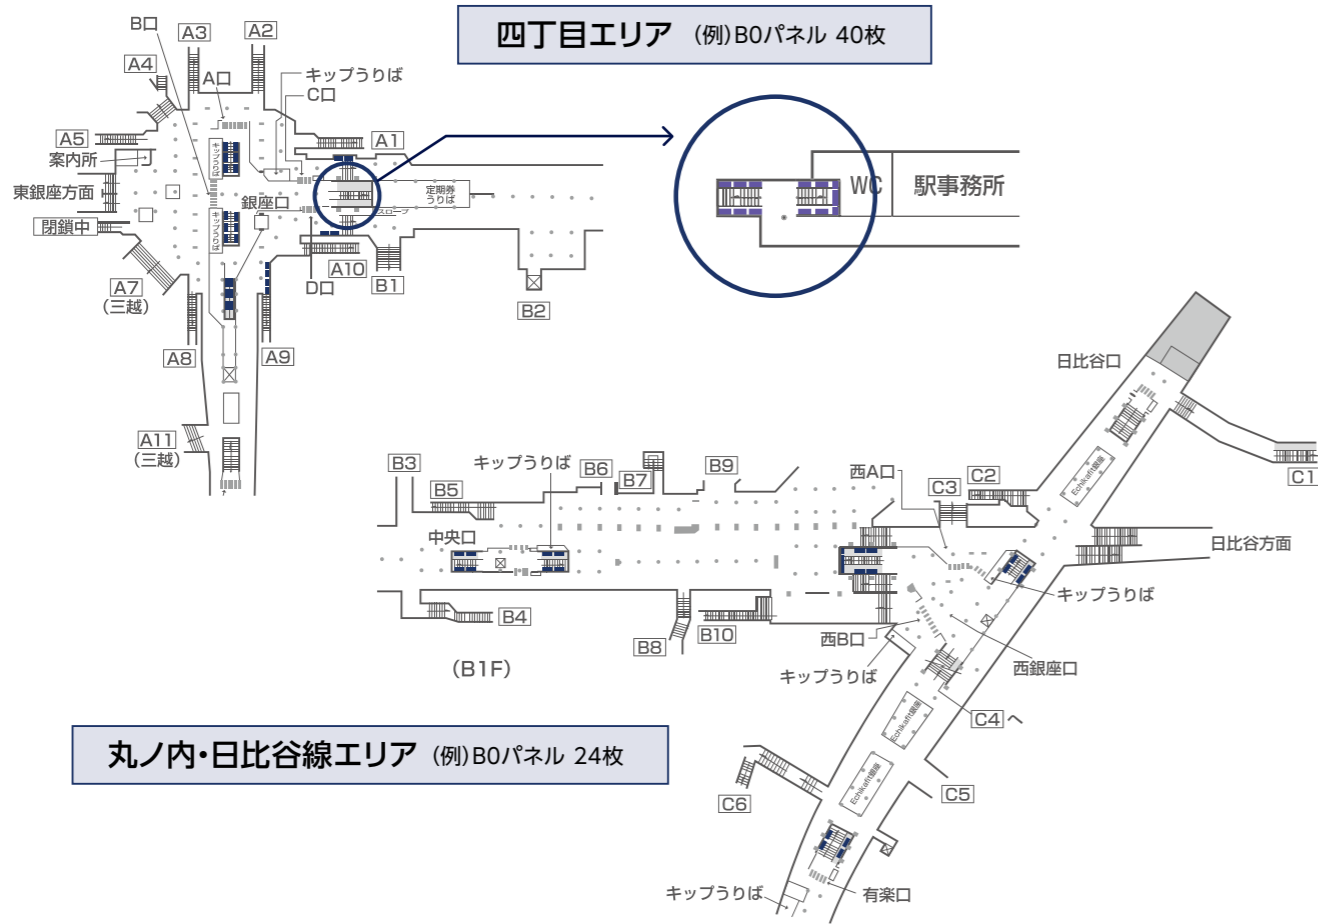

各駅掲出位置例

銀座駅