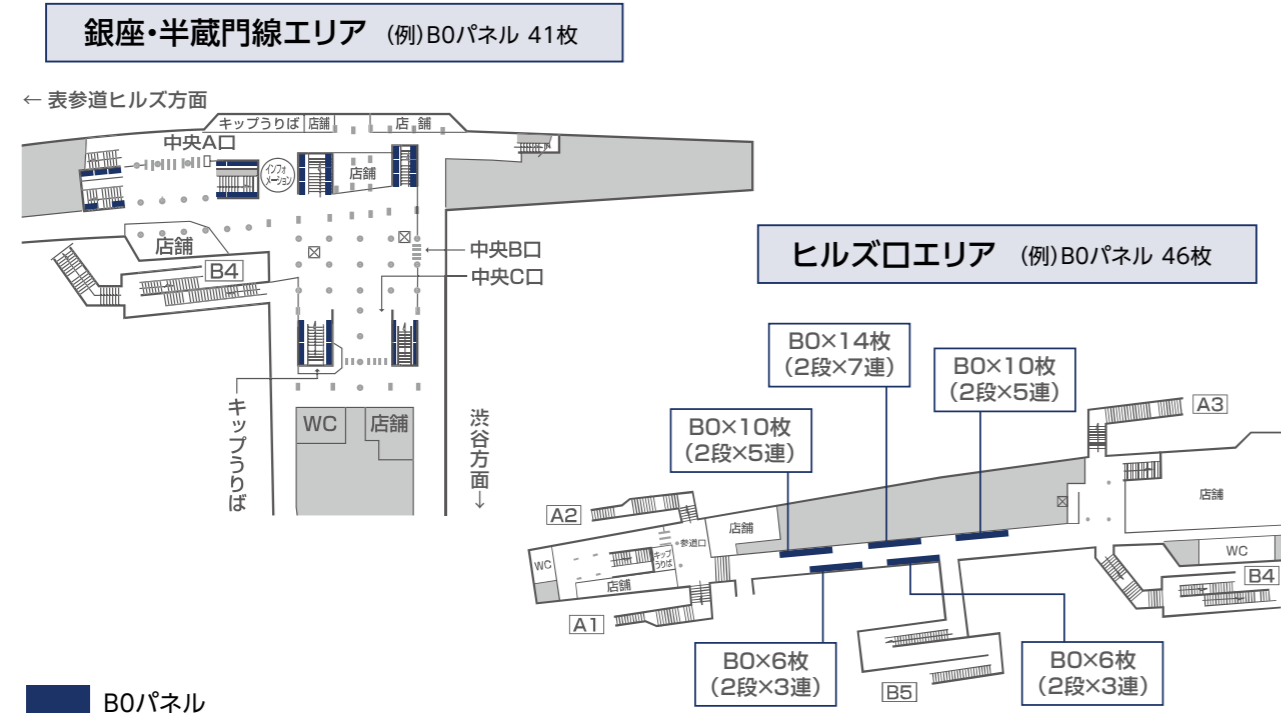

各駅掲出位置例

銀座駅

六本木駅

恵比寿駅

表参道駅

新橋駅

※いずれも掲出位置例につき、掲出位置を保証するものではありません。
 ※B0サイズでの掲出例となります。その他のサイズで掲出希望の場合は、担当者までお問い合わせください。
 ※申請媒体につき、事前の申請が必要になります。
 ※制作・作業は各代理店にて手配してください。

※工事支障によって掲出不可となる場合があります。
 ※業務案内が設置される場合があります。事前に現地をご確認ください。
 ※詳しくは各代理店にお問い合わせください。