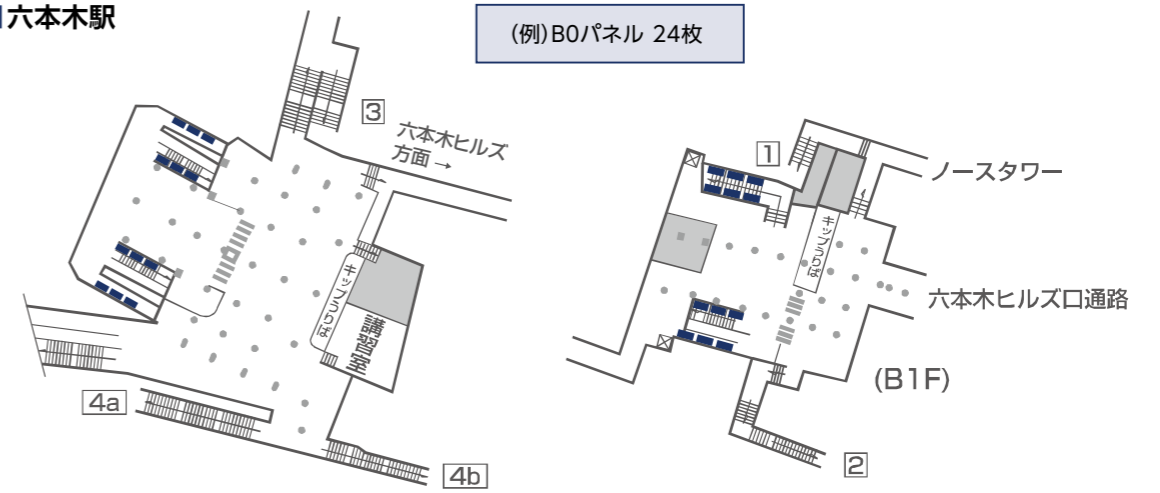

等級別駅名一覧

| 駅等級 | 駅名 |
|-----|--|
| S | 銀座・表参道 |
| A | 上野・日本橋・新橋・虎ノ門・赤坂見附・渋谷・池袋・大手町・東京・新宿三丁目・新宿・茅場町・六本木・恵比寿・高田馬場・有楽町 |
| B | 浅草・上野広小路・神田・三越前・溜池山王・青山一丁目・外苑前・後楽園・御茶ノ水・霞ヶ関・四ツ谷・中野坂上・北千住・秋葉原・人形町・八丁堀・東銀座・日比谷・神谷町・早稲田・飯田橋・九段下・門前仲町・東陽町・西葛西・葛西・浦安・行徳・西船橋・西日暮里・新御茶ノ水・赤坂・明治神宮前(原宿)・市ヶ谷・麹町・永田町・銀座一丁目・豊洲・新木場・神保町・錦糸町・王子 |
| C | 田原町・稲荷町・末広町・京橋・新大塚・茗荷谷・本郷三丁目・淡路町・国会議事堂前・四谷三丁目・新宿御苑前・西新宿・新中野・東高円寺・新高円寺・南阿佐ヶ谷・荻窪・中野新橋・中野富士見町・方南町・南千住・三ノ輪・入谷・仲御徒町・小伝馬町・築地・広尾・落合・神楽坂・竹橋・木場・南砂町・南行徳・妙典・原木中山・北綾瀬・綾瀬・町屋・千駄木・根津・湯島・二重橋前(丸の内)・乃木坂・代々木公園・地下鉄成増・地下鉄赤塚・平和台・氷川台・小竹向原・千川・要町・東池袋・護国寺・江戸川橋・桜田門・新富町・月島・辰巳・半蔵門・水天宮前・清澄白河・住吉・押上(スカイツリー前)・赤羽岩淵・志茂・王子神谷・西ヶ原・駒込・本駒込・東大前・六本木一丁目・麻布十番・白金高輪・白金台・雑司が谷・西早稲田・東新宿・北参道 |

各駅掲出位置例

銀座駅

六本木駅

恵比寿駅

表参道駅

新橋駅

※いずれも掲出位置例につき、掲出位置を保証するものではありません。
 ※B0サイズでの掲出例となります。その他のサイズで掲出希望の場合は、担当者までお問い合わせください。
 ※申請媒体につき、事前の申請が必要になります。
 ※制作・作業は各代理店にて手配してください。

※工事支障によって掲出不可となる場合があります。
 ※業務案内が設置される場合があります。事前に現地をご確認ください。
 ※詳しくは各代理店にお問い合わせください。