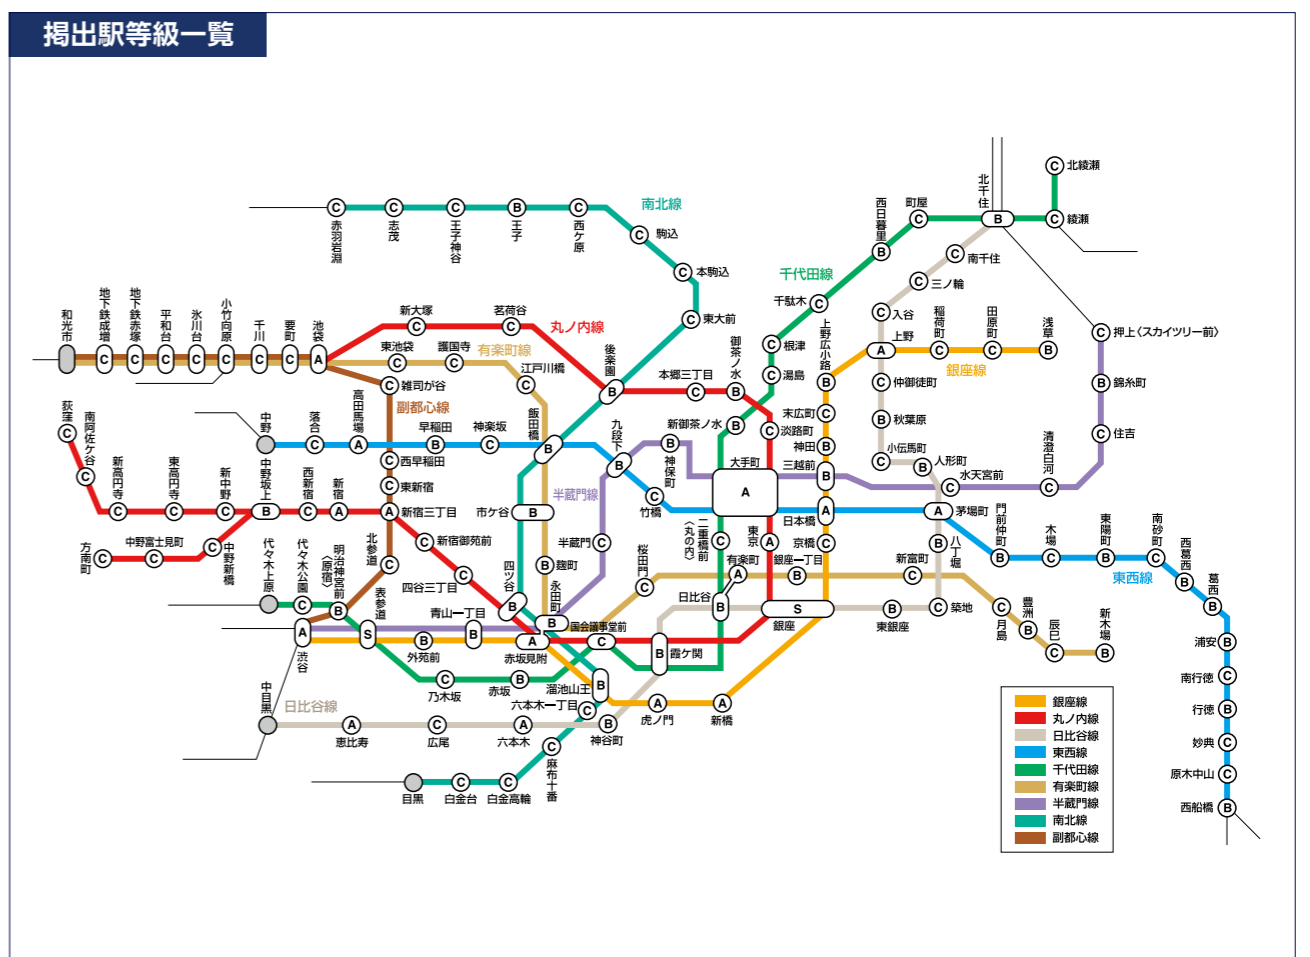

等級別駅名一覧

駅等級	駅名
S	銀座・表参道
A	上野・日本橋・新橋・虎ノ門・赤坂見附・渋谷・池袋・大手町・東京・新宿三丁目・新宿・茅場町・六本木・恵比寿・高田馬場・有楽町
B	浅草・上野広小路・神田・三越前・溜池山王・青山一丁目・外苑前・後楽園・御茶ノ水・霞ヶ関・四ツ谷・中野坂上・北千住・秋葉原・人形町・八丁堀・東銀座・日比谷・神谷町・早稲田・飯田橋・九段下・門前仲町・東陽町・西葛西・葛西・浦安・行徳・西船橋・西日暮里・新御茶ノ水・赤坂・明治神宮前(原宿)・市ヶ谷・麹町・永田町・銀座一丁目・豊洲・新木場・神保町・錦糸町・王子
C	田原町・稲荷町・末広町・京橋・新大塚・茗荷谷・本郷三丁目・淡路町・国会議事堂前・四谷三丁目・新宿御苑前・西新宿・新中野・東高円寺・新高円寺・南阿佐ヶ谷・荻窪・中野新橋・中野富士見町・方南町・南千住・三ノ輪・入谷・仲御徒町・小伝馬町・築地・広尾・落合・神楽坂・竹橋・木場・南砂町・南行徳・妙典・原木中山・北綾瀬・綾瀬・町屋・千駄木・根津・湯島・二重橋前(丸の内)・乃木坂・代々木公園・地下鉄成増・地下鉄赤塚・平和台・氷川台・小竹向原・千川・要町・東池袋・護国寺・江戸川橋・桜田門・新富町・月島・辰巳・半蔵門・水天宮前・清澄白河・住吉・押上(スカイツリー前)・赤羽岩淵・志茂・王子神谷・西ヶ原・駒込・本駒込・東大前・六本木一丁目・麻布十番・白金高輪・白金台・雑司が谷・西早稲田・東新宿・北参道