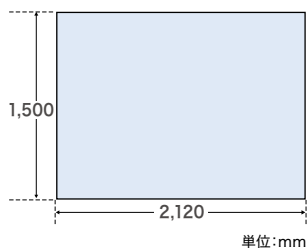

他媒体にはない
美しさ

クリスタルボード [大型ボード]

銀座駅・新宿駅をはじめとする東京メトロ主要6駅の合計7面を、半月単位から掲出できる大型ボードです。継ぎ目のない1枚貼りが可能で、広告ビジュアルの美しさをさらに際立たせることができます。

広告注目率 **29.6%** 広告到達率 **43.7%**

広告調査データについては「データ編・P86」をご覧ください。

■ 媒体サイズ

■ 設置駅・面数

掲出駅	銀座	新宿	六本木	恵比寿	有楽町	渋谷
掲出面数	2	1	1	1	1	1