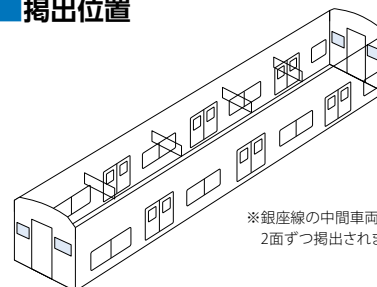

車両貫通部に
2枚1組で
掲出

銀座カルテット (銀座線中間車両)

銀座線の中間車両貫通部に掲出するメディア。貫通部の扉を挟んで左右2カ所に掲出されるため、注目を集めます。また、左右で異なる2商材を告知することができ、「ツイン☆スター」と組み合わせでジャック感を演出することで、ストーリー性を持たせた印象深い展開をすることが可能です。

掲出位置

ツイン☆スターオプション掲出位置

媒体サイズ

※上下・左右各15mmは、ホルダーのクワエ部分です。
ホルダーの下に隠れますのでデザイン上でご注意ください。

納品 / 作業日より2営業日前

掲出路線	掲出期間	面数	広告料金(税別)	納品枚数	掲出開始	作業日
銀座線	7日間	2面	1,200,000円	400枚(200枚×2)	月曜日	掲出開始の前日
		4面	2,000,000円	800枚(400枚×2)		
	28日間	2面	2,000,000円	450枚(225枚×2)		
		4面	3,000,000円	900枚(450枚×2)		

※28日間を申込の場合、掲出内容については、28日間同一商材となります。意匠変更をご希望の場合は事前に各代理店にお問い合わせください。

ツイン☆スターオプション

掲出路線	掲出期間	面数	広告料金(税別)	納品枚数	掲出開始	作業日
銀座線	7日間	2面	500,000円	400枚 (200枚×2)	月曜日	掲出開始の前日

※ツイン☆スターオプションの広告料金は、同時期に「ツイン☆スター」を申込の場合のみ適用になります。