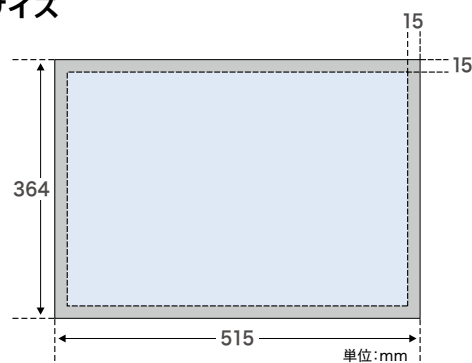

車両貫通部に  
2枚1組で  
掲出

# 銀座カルテット (銀座線中間車両)

銀座線の中間車両貫通部に掲出するメディア。貫通部の扉を挟んで左右2カ所に掲出されるため、注目を集めます。また、左右で異なる2商材を告知することができ、「ツイン☆スター」と組み合わせでジャック感を演出することで、ストーリー性を持たせた印象深い展開をすることが可能です。

## 掲出位置

## 媒体サイズ

※上下・左右各15mmは、ホルダーのクワエ部分です。  
ホルダーの下に隠れますのでデザイン上でご注意ください。