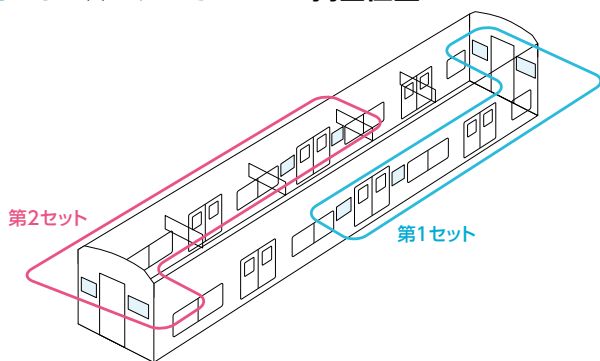

ツイン☆スターオプション掲出位置