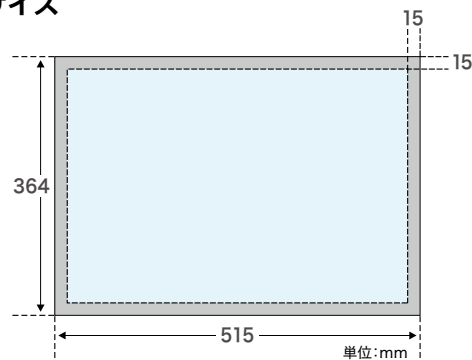

車両貫通部
に2枚1組で
掲出

銀座カルテット (銀座線中間車両)

銀座線の中間車両貫通部に掲出するメディア。貫通部の扉を挟んで左右2カ所に掲出されるため、注目を集めます。また、左右で異なる2商材を告知することができ、「ツイン☆スター」と組み合わせでジャック感を演出することで、ストーリー性を持たせた印象強い展開をすることが可能です。

掲出位置

ツイン☆スターオプション掲出位置

媒体サイズ

※上下・左右各15mmは、ホルダーのクワエ部分です。ホルダーの下に隠れますのでデザイン上でご注意ください。

納品 / 作業日より2営業日前

掲出路線	掲出期間	面数	納品枚数	広告料金(税別)	掲出開始	作業日
銀座線	7日間	2面	400枚 (200枚×2)	1,200,000円	月曜日	掲出開始の前日
		4面	800枚 (400枚×2)	2,000,000円		

ツイン☆スターオプション

掲出路線	掲出期間	面数	納品枚数	広告料金(税別)	掲出開始	作業日
銀座線	7日間	2面	400枚 (200枚×2)	500,000円	月曜日	掲出開始の前日