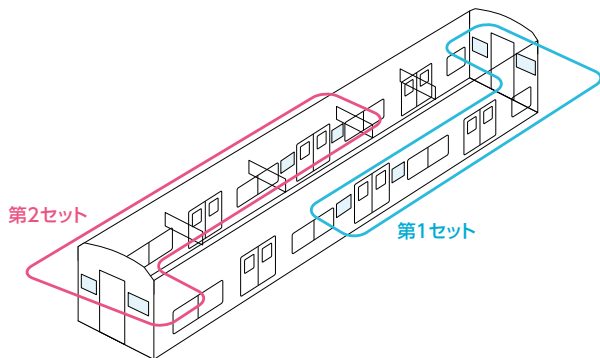

車両貫通部
に2枚1組で
掲出

銀座カルテット (銀座線中間車両)

銀座線の中間車両貫通部に掲出するメディア。貫通部の扉を挟んで左右2カ所に掲出されるため、注目を集めます。また、左右で異なる2商材を告知することができ、「ツイン☆スター」と組み合わせでジャック感を演出することで、ストーリー性を持たせた印象強い展開をすることが可能です。

掲出位置

ツイン☆スターオプション掲出位置

媒体サイズ

※上下・左右各15mmは、ホルダーのクワエ部分です。ホルダーの下に隠れますのでデザイン上でご注意ください。