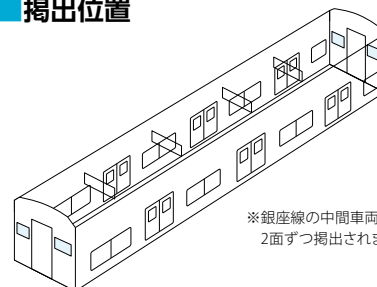

車両貫通部
に2枚1組で
掲出

銀座カルテット (銀座線中間車両)

銀座線の中間車両貫通部に掲出するメディア。貫通部の扉を挟んで左右2カ所に掲出されるため、注目を集めます。また、左右で異なる2商材を告知することができ、「ツイン☆スター」と組み合わせでジャック感を演出することで、ストーリー性を持たせた印象強い展開をすることが可能です。

掲出位置

ツイン☆スターオプション掲出位置

媒体サイズ

※上下・左右各15mmは、ホルダーのクワエ部分です。ホルダーの下に隠れますのでデザイン上でご注意ください。