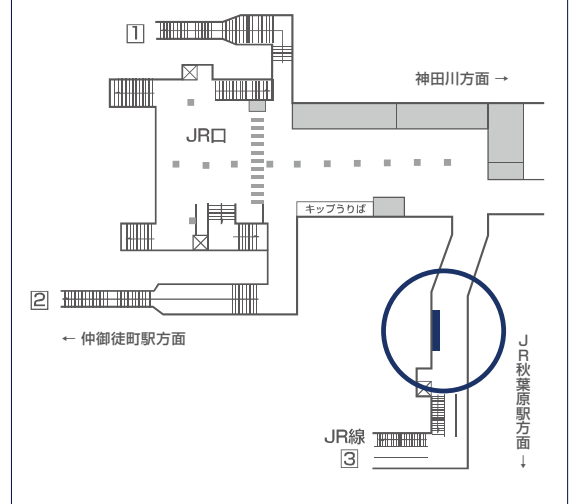

看板・パンフレット
・ポスターを
組み合わせて

秋葉原クロスウォール [大型ボード]

LEDバックライト型大型看板×パンフレットラック×駅ばりボードが一体となったメディアです。媒体ごとに表現を工夫すれば、これまでにない新しい展開が可能になります。

広告注目率 **37.9%** 広告到達率 **46.6%**

広告調査データについては「データ編・P94」をご覧ください。

前日作業 1日

駅メディア

秋葉原クロスウォール「大型ボード」

媒体サイズ

※LEDバックライト型内照式大型看板のサイズは、見え寸法：(H) 1,795mm、(W) 2,400mm、板寸法：(H) 1,923mm、(W) 2,457mmです。

掲出場所

掲出期間	掲出駅数	広告料金(税別)	掲出開始	作業日	セット数
1ヵ月	1駅	500,000円	毎月1日	掲出開始の前日	1

※制作費・作業料は別途となります。 ※作業日は、掲出月および運行業務の都合により変更となる場合があります。