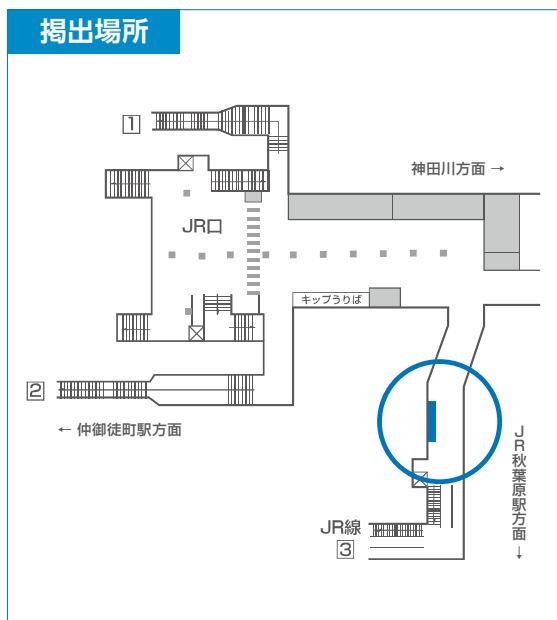

# 秋葉原クロスウォール [大型ボード]

LEDバックライト型大型看板×パンフレットラック×駅ばりボードが一体となったメディアです。媒体ごとに表現を工夫すれば、これまでにない新しい展開が可能になります。

広告注目率 **47.8%**      広告到達率 **57.0%**

広告調査データについては「データ編・P87」をご覧ください。

駅メディア  
秋葉原クロスウォール [大型ボード]

## 媒体サイズ

※LEDバックライト型内照式大型看板のサイズは、見え寸法：(H) 1,795mm、(W) 2,400mm、板寸法：(H) 1,923mm、(W) 2,457mmです。

掲出期間	掲出駅数	広告料金(税別)	掲出開始	作業日	セット数
1ヵ月	1駅	500,000円	毎月1日	掲出開始の前日	1

※制作費・作業料は別途となります。 ※作業日は、掲出月および運行業務の都合により変更となる場合があります。