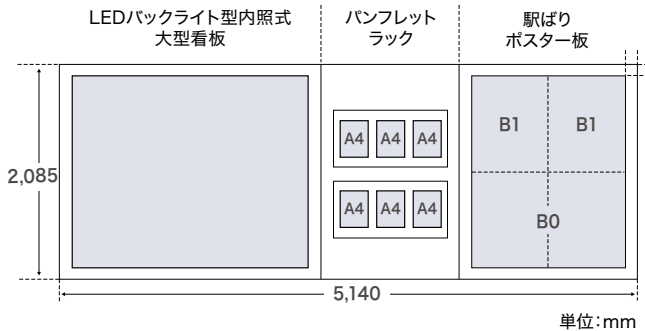

看板・パンフレット
・ポスターを
組み合わせて

秋葉原クロスウォール [大型ボード]

LEDバックライト型大型看板×パンフレットラック×駅ばりボードが一体となったメディアです。媒体ごとに表現を工夫すれば、これまでにない新しい展開が可能になります。

広告注目率 **37.9%** 広告到達率 **46.6%**

広告調査データについては「データ編・P94」をご覧ください。

駅メディア

秋葉原クロスウォール「大型ボード」

媒体サイズ

※LEDバックライト型内照式大型看板のサイズは、見え寸法: (H) 1,795mm、(W) 2,400mm、板寸法: (H) 1,923mm、(W) 2,457mmです。

掲出場所

掲出期間	掲出駅数	広告料金(税別)	掲出開始	作業日	セット数
1ヵ月	1駅	500,000円	毎月1日	掲出開始の前日	1

※制作費・作業料は別途となります。 ※作業日は、掲出月および運行業務の都合により変更となる場合があります。