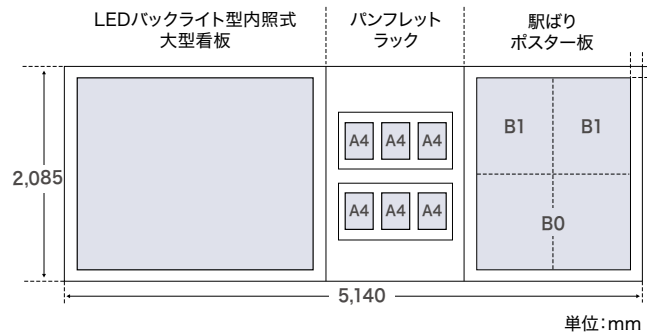

看板・パンフレット
・ポスターを
組み合わせて

秋葉原クロスウォール [大型ボード]

LEDバックライト型大型看板×パンフレットラック×駅ばりボードが一体となったメディアです。媒体ごとに表現を工夫すれば、これまでにない新しい展開が可能になります。

広告注目率 **37.9%** 広告到達率 **46.6%**

広告調査データについては「データ編・P94」をご覧ください。

前日作業 1日

駅メディア

秋葉原クロスウォール「大型ボード」

媒体サイズ

※LEDバックライト型内照式大型看板のサイズは、見え寸法：(H) 1,795mm、(W) 2,400mm、板寸法：(H) 1,923mm、(W) 2,457mmです。

掲出場所

掲出期間	掲出駅数	広告料金(税別)	掲出開始	作業日	セット数
1ヵ月	1駅	500,000円	毎月1日	掲出開始の前日	1

※制作費・作業料は別途となります。 ※作業日は、掲出月および運行業務の都合により変更となる場合があります。