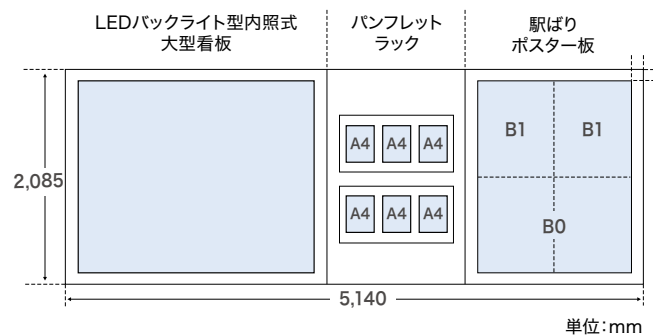

# 秋葉原クロスウォール [大型ボード]

LEDバックライト型大型看板×パンフレットラック×駅ばりボードが一体となったメディアです。媒体ごとに表現を工夫すれば、これまでにない新しい展開が可能になります。

広告注目率 **47.8%**      広告到達率 **57.0%**

広告調査データについては「データ編・P87」をご覧ください。

駅メディア  
秋葉原クロスウォール [大型ボード]

## 媒体サイズ

※LEDバックライト型内照式大型看板のサイズは、見え寸法：(H) 1,795mm、(W) 2,400mm、板寸法：(H) 1,923mm、(W) 2,457mmです。

掲出期間	掲出駅数	広告料金(税別)	掲出開始	作業日	セット数
1ヵ月	1駅	500,000円	毎月1日	掲出開始の前日	1

※制作費・作業料は別途となります。 ※作業日は、掲出月および運行業務の都合により変更となる場合があります。