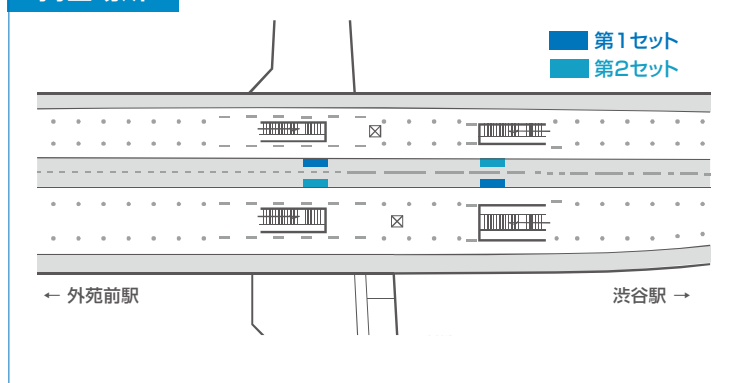

大型ボードに
LEDの輝きを

表参道ボード [大型ボード]

時代に敏感で高い情報感度を持つ多くの人々が行き交う表参道駅に、2面1セットで掲出するタテ2.1m×ヨコ2.8mの大型ボードです。LEDを光源とした内照式を採用することで視覚効果を高め、グラフィックを美しく鮮やかに再現します。

■ 媒体サイズ

※上下・左右各50mmは、フレームのクワエ部分です。
フレームの下に隠れますので、デザイン上ご注意ください。

掲出場所

掲出期間	掲出駅数	掲出面数	広告料金(税別)	掲出開始	作業日	セット数
1ヵ月	1駅	2面	1,000,000円	毎月1日	掲出開始の前日	2

※加工料・作業料を含みます。(制作費は別途)

※作業日は、掲出月および運行业務の都合により変更となる場合があります。