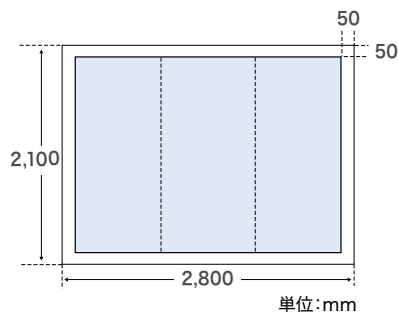

大型ボードに
LEDの輝きを

表参道ボード [大型ボード]

時代に敏感で高い情報感度を持つ多くの人々が行き交う表参道駅に、2面1セットで掲出するタテ2.1m×ヨコ2.8mの大型ボードです。LEDを光源とした内照式を採用することで視覚効果を高め、グラフィックを美しく鮮やかに再現します。

■ 媒体サイズ

※上下・左右各50mmは、フレームのクワエ部分です。
フレームの下に隠れますので、デザイン上ご注意ください。