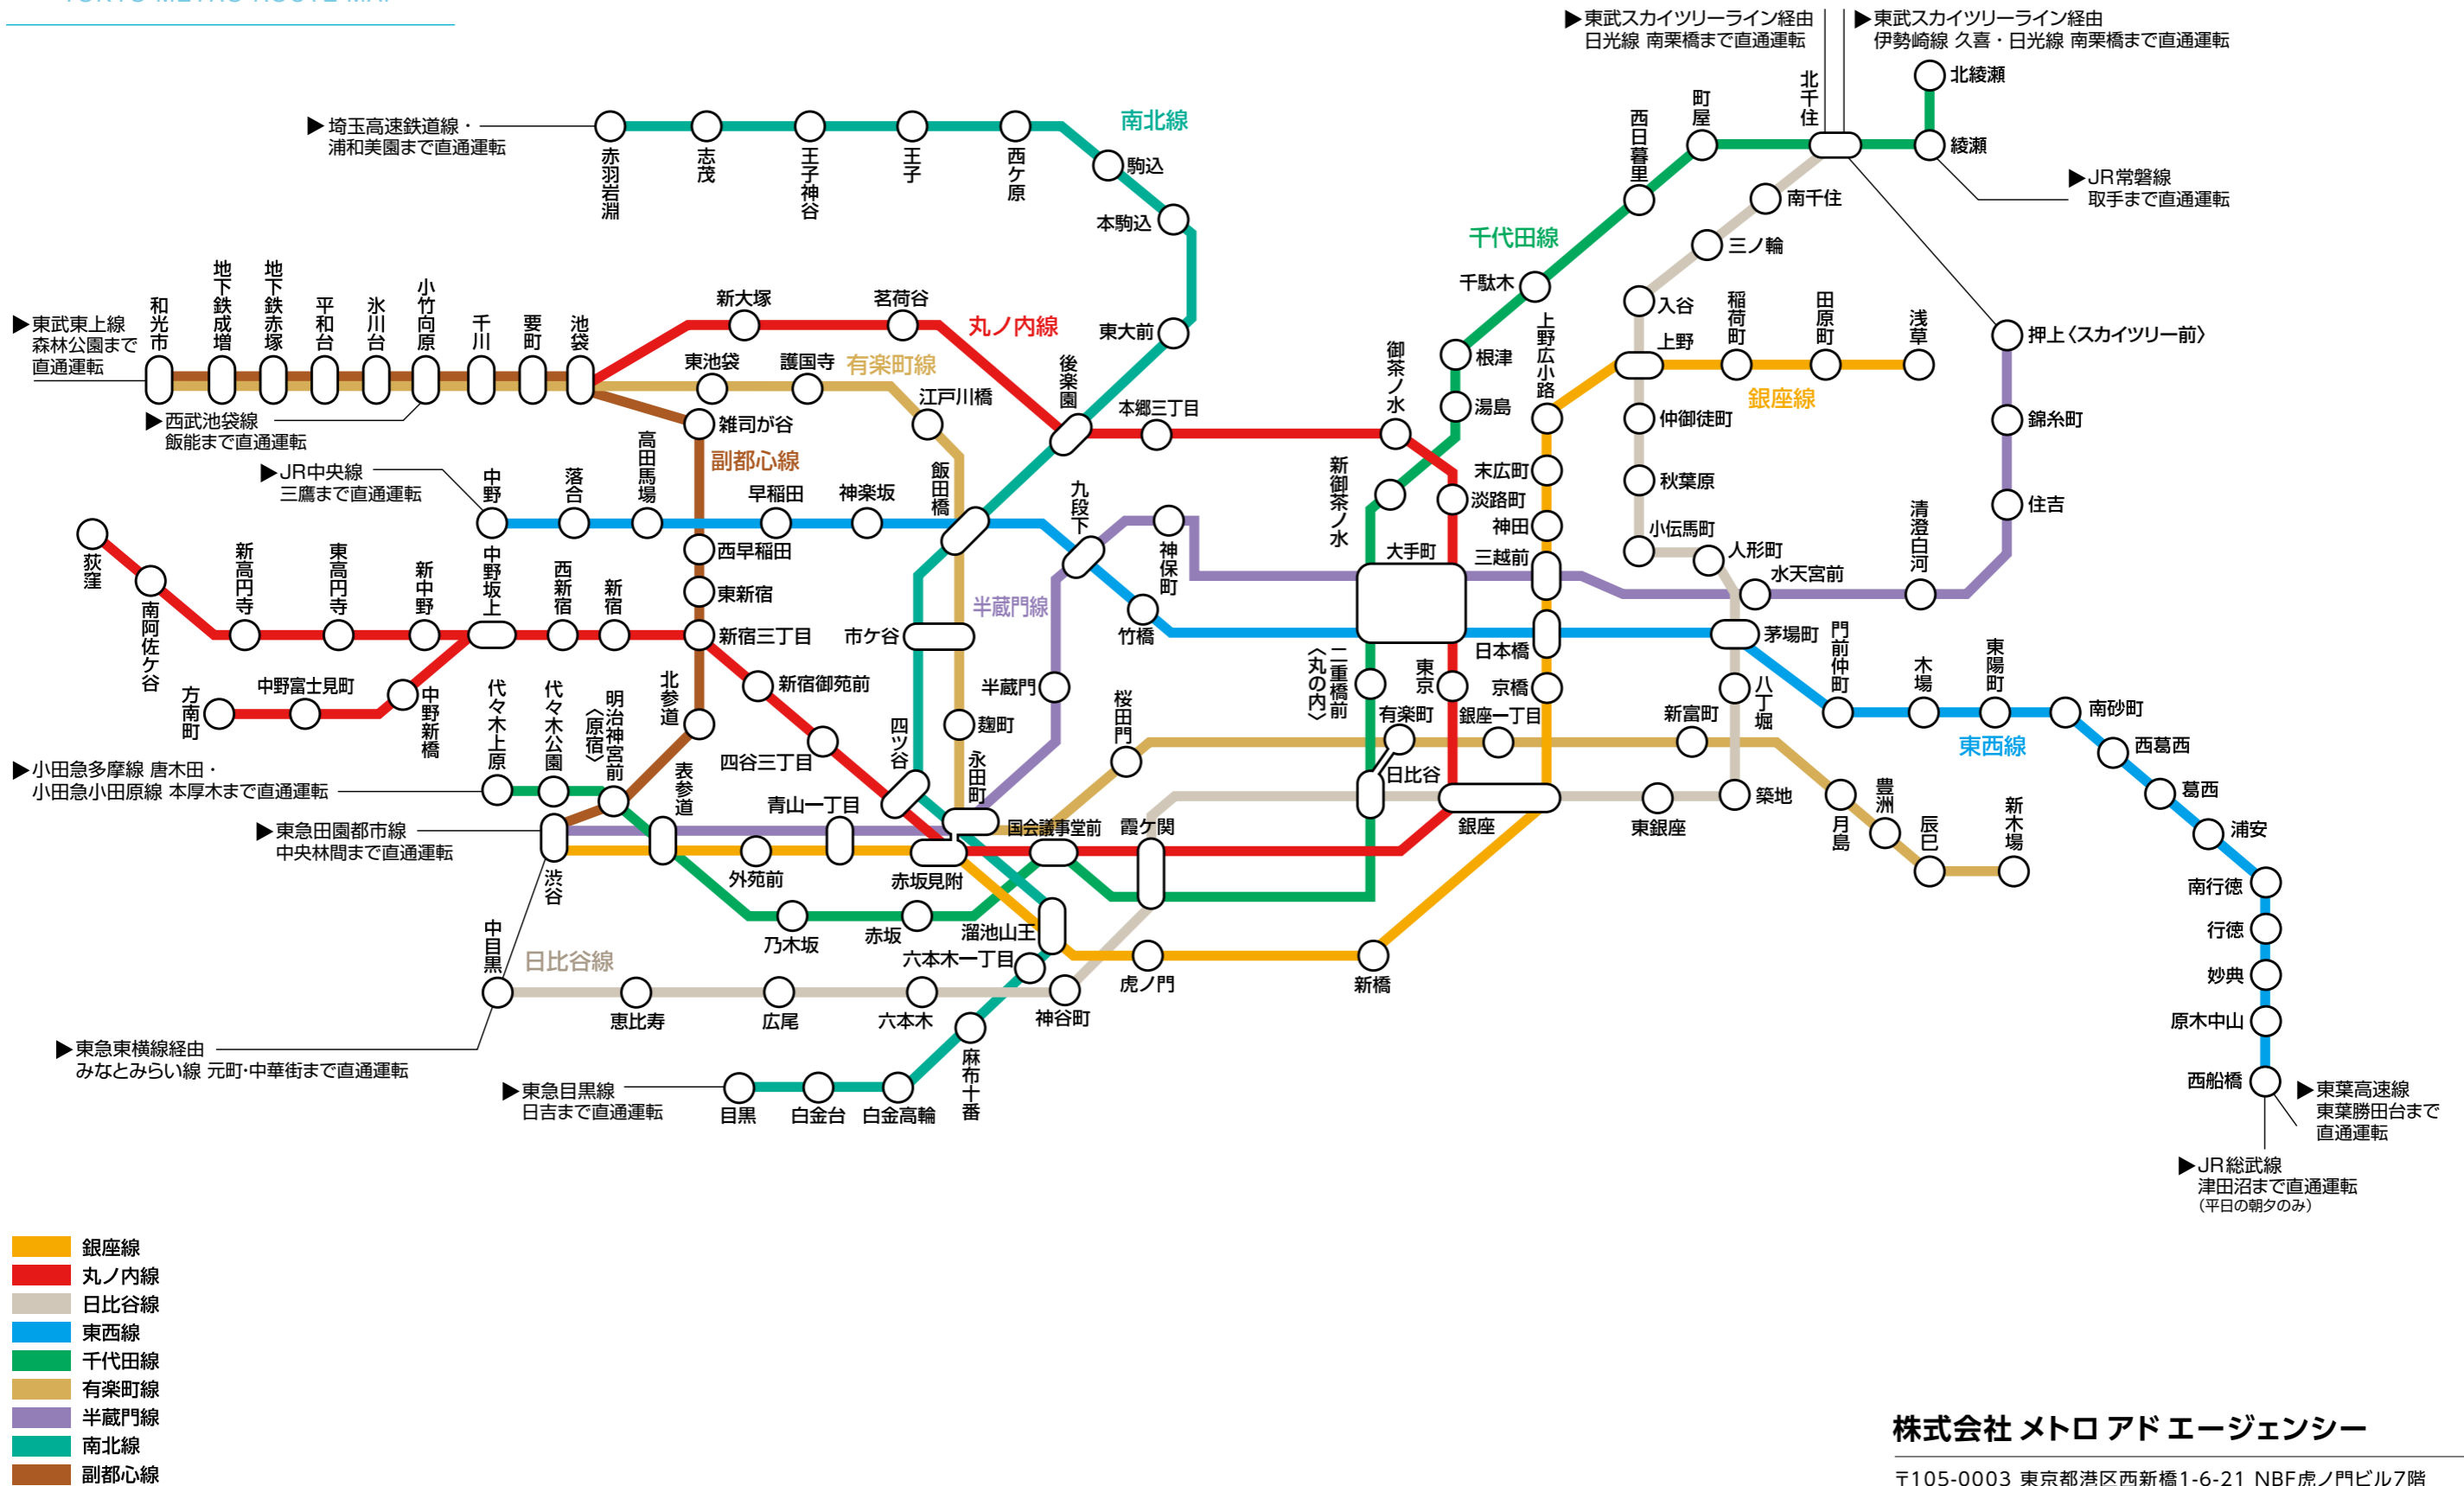

# 東京メトロ路線図

TOKYO METRO ROUTE MAP