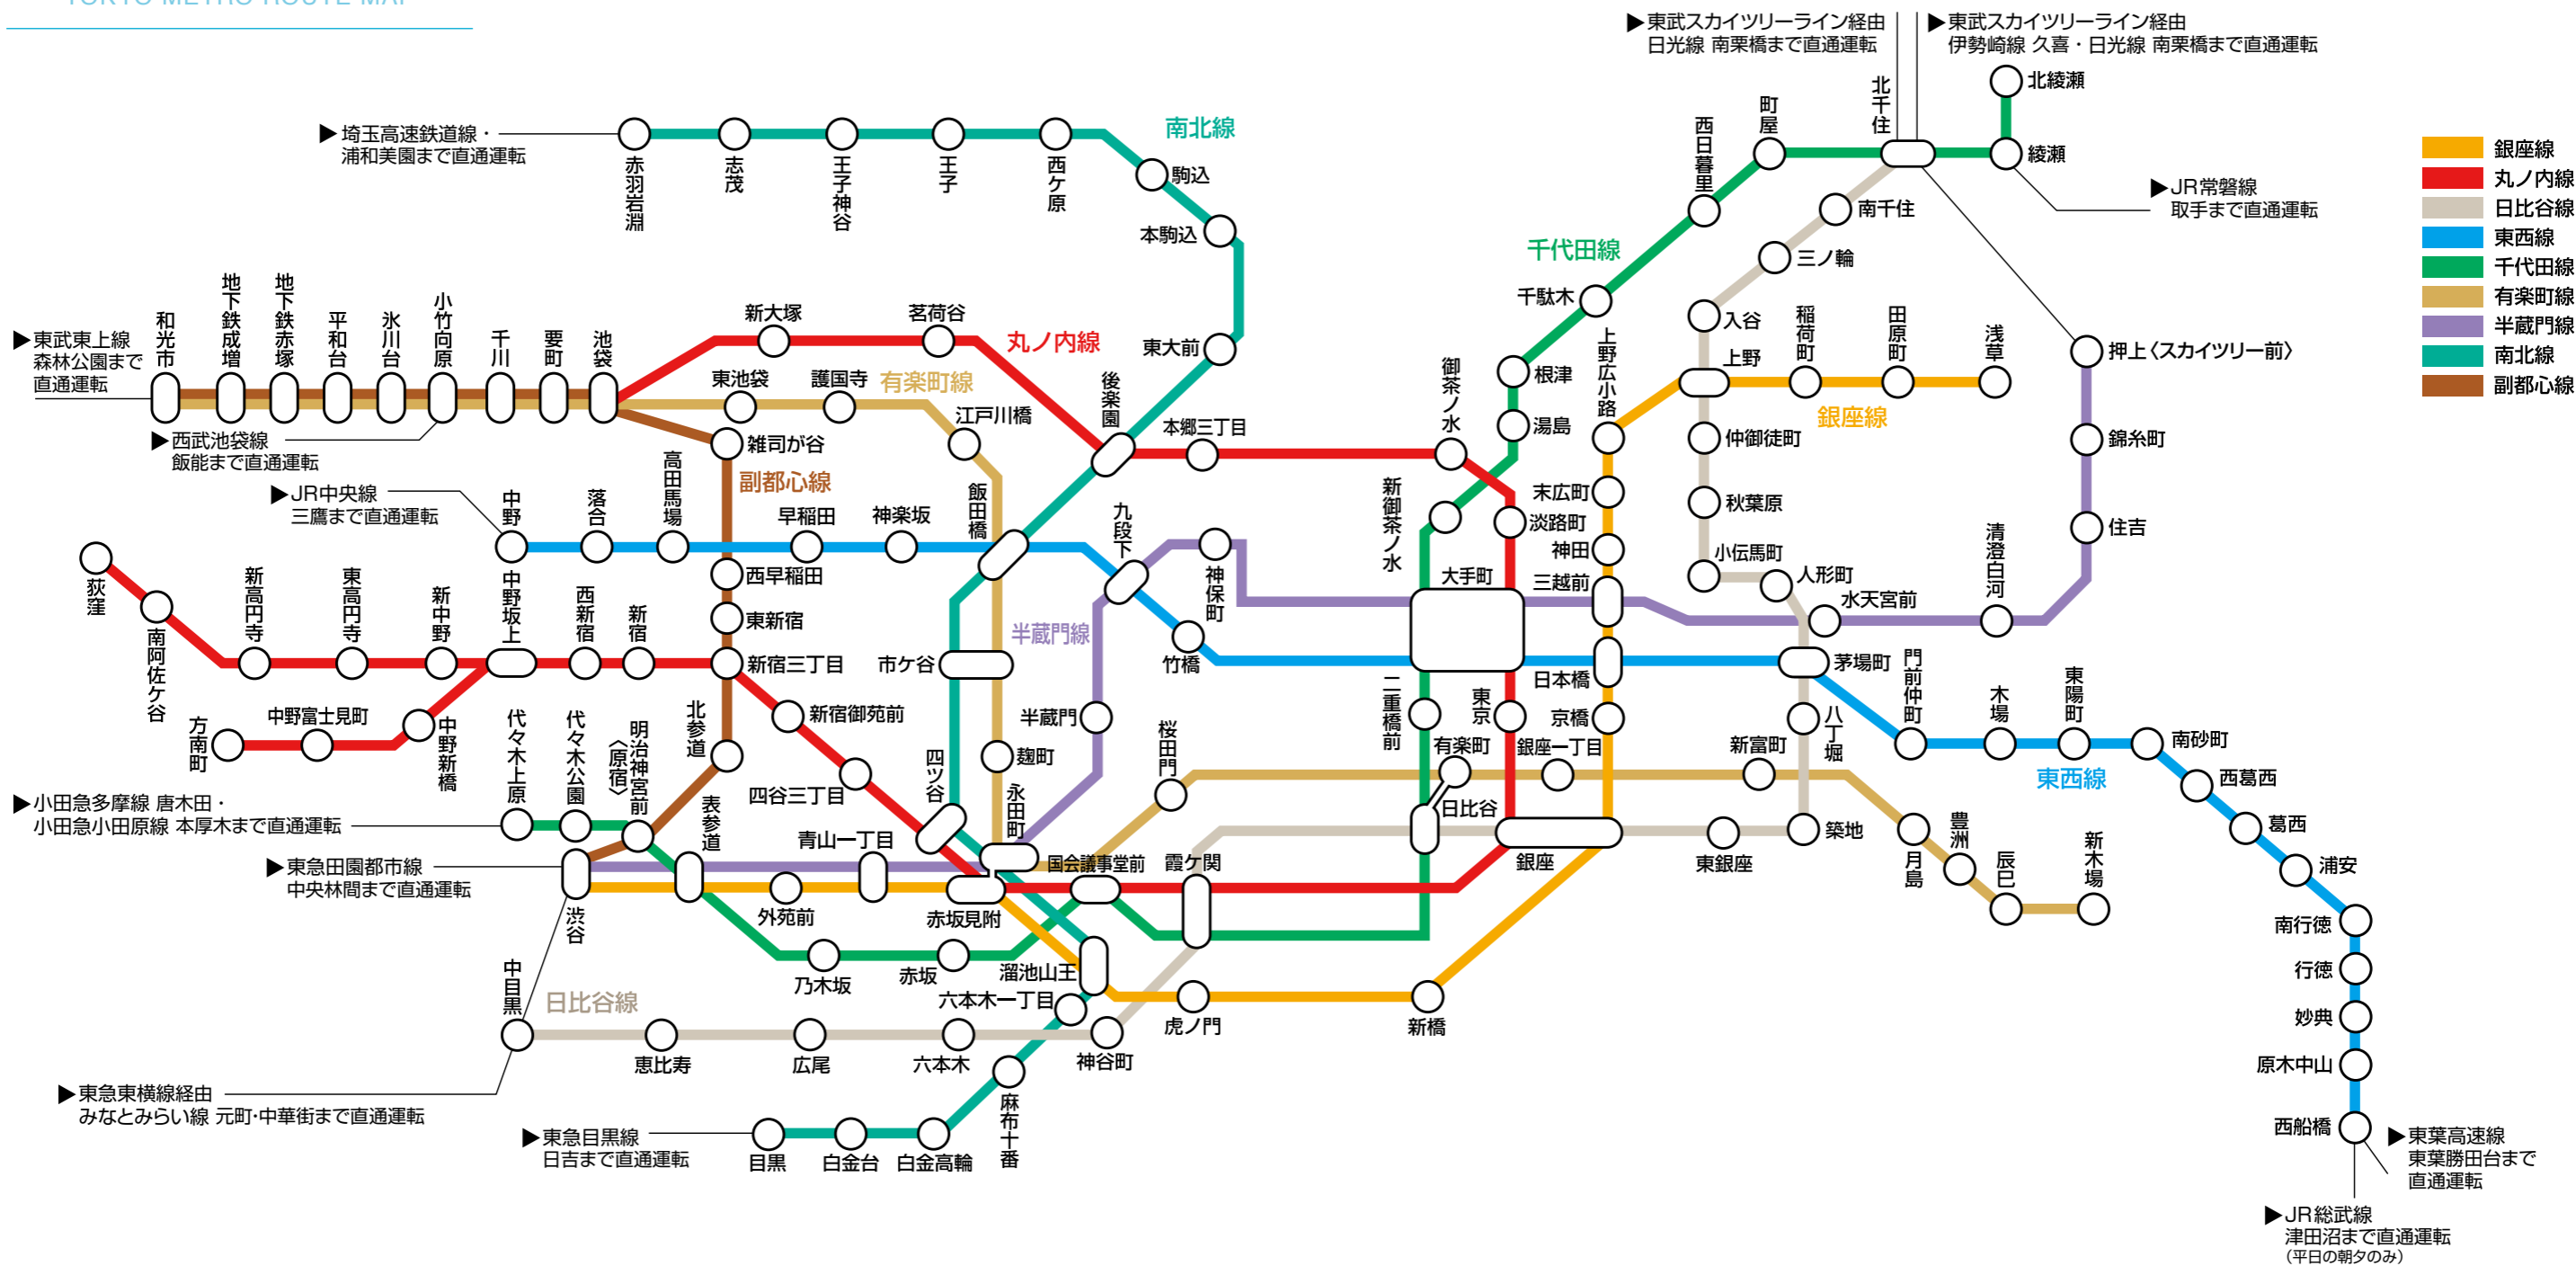

東京メトロ路線図

TOKYO METRO ROUTE MAP

銀座線系 G T C N

G 銀座線 T 東西線 C 千代田線 N 南北線

丸ノ内線系 M H Z Y F

M 丸ノ内線 H 日比谷線 Z 半蔵門線 Y 有楽町線 F 副都心線