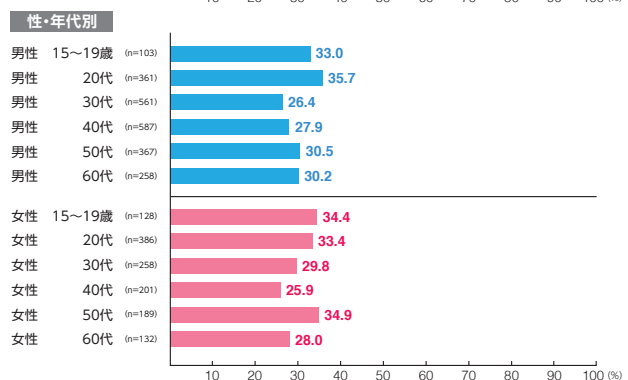

デジタルメディア MSV

素材数:28
サンプル数:2,818

広告注目率 **17.5%**

細かい文字まで見た ———— 3.7%
映像・大きな文字だけ見た ———— 10.7%
見たような気がする ———— 3.1%

広告到達率 **32.0%**

確かに見た ———— 23.0%
見たような気がする ———— 9.0%

デジタルメディア MCV 1weekスポット

素材数:34
サンプル数:3,531

広告注目率 **13.9%**

細かい文字まで見た ———— 2.5%
映像・大きな文字だけ見た ———— 8.4%
見たような気がする ———— 3.0%

広告到達率 **30.3%**

確かに見た ———— 21.8%
見たような気がする ———— 8.6%

デジタルメディア MCV 単駅ジャック表参道

素材数:15
サンプル数:1,553

広告注目率 **28.0%**
 細かい文字まで見た 2.9%
 映像・大きな文字だけ見た 20.3%
 見たような気がする 4.8%

広告到達率 **42.2%**
 確かに見た 31.2%
 見たような気がする 10.9%

デジタルメディア MCV 単駅ジャック新橋

素材数:7
サンプル数:726

広告注目率 **38.4%**
 細かい文字まで見た 5.2%
 映像・大きな文字だけ見た 28.5%
 見たような気がする 4.7%

広告到達率 **51.5%**
 確かに見た 41.6%
 見たような気がする 9.9%

デジタルメディア MCV 単駅ジャック六本木