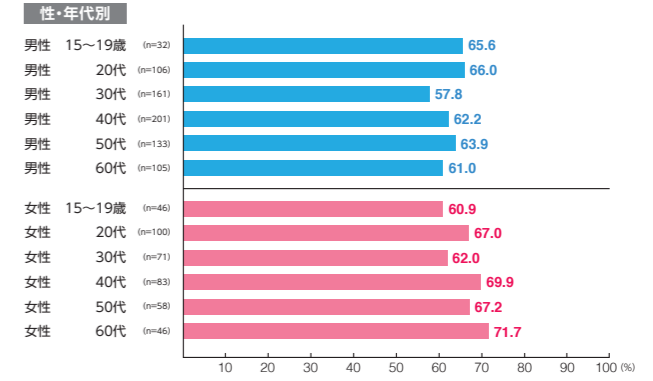

広告到達率 **42.2%**
 確かに見た 31.2%
 見たような気がする 10.9%

デジタルメディア MCV 単駅ジャック新橋

素材数:7
サンプル数:726

広告注目率 **38.4%**
 細かい文字まで見た 5.2%
 映像・大きな文字だけ見た 28.5%
 見たような気がする 4.7%

広告到達率 **51.5%**
 確かに見た 41.6%
 見たような気がする 9.9%

デジタルメディア MCV 単駅ジャック六本木

素材数:13
サンプル数:1,354

広告注目率 **47.9%**
 細かい文字まで見た 8.0%
 映像・大きな文字だけ見た 34.9%
 見たような気がする 4.9%

広告到達率 **57.2%**
 確かに見た 49.5%
 見たような気がする 7.8%

デジタルメディア MCV 単駅ジャック新宿

素材数:11
サンプル数:1,142

広告注目率 **56.7%**
 細かい文字まで見た 9.9%
 映像・大きな文字だけ見た 39.8%
 見たような気がする 7.0%

広告到達率 **63.7%**
 確かに見た 53.7%
 見たような気がする 10.0%

デジタルメディア MCV 単駅ロール1week新宿三丁目

素材数:17
サンプル数:1,756

広告注目率 **33.7%**

細かい文字まで見た 5.4%
映像・大きな文字だけ見た 23.7%
見たような気がする 4.6%

広告到達率 **41.1%**

確かに見た 33.2%
見たような気がする 7.9%

デジタルメディア MCV 単駅ロール1week大手町