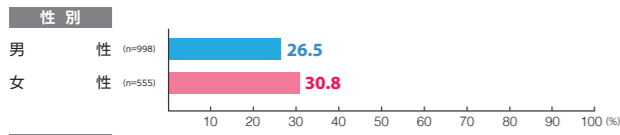

広告注目率 **13.9%**

細かい文字まで見た ———— 2.5%
映像・大きな文字だけ見た ———— 8.4%
見たような気がする ———— 3.0%

広告到達率 **30.3%**

確かに見た ———— 21.8%
見たような気がする ———— 8.6%

デジタルメディア MCV 単駅ジャック表参道

素材数:15
サンプル数:1,553

広告注目率 **28.0%**
 細かい文字まで見た 2.9%
 映像・大きな文字だけ見た 20.3%
 見たような気がする 4.8%