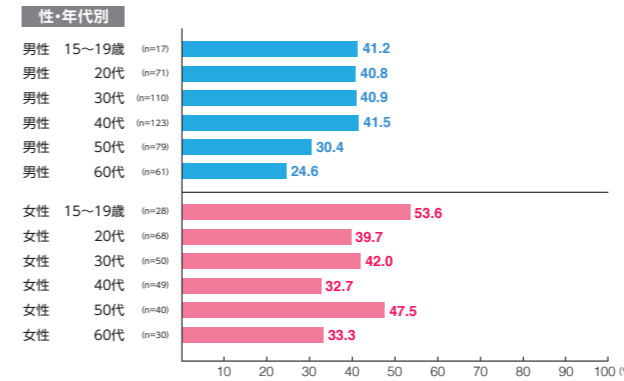

デジタルメディア MSV

素材数:28
サンプル数:2,818

広告注目率 **17.5%**

細かい文字まで見た ———— 3.7%
映像・大きな文字だけ見た ———— 10.7%
見たような気がする ———— 3.1%

広告到達率 **32.0%**

確かに見た ———— 23.0%
見たような気がする ———— 9.0%

デジタルメディア MCV 1weekスポット

素材数:34
サンプル数:3,531

広告注目率 **13.9%**

細かい文字まで見た ———— 2.5%
映像・大きな文字だけ見た ———— 8.4%
見たような気がする ———— 3.0%

広告到達率 **30.3%**

確かに見た ———— 21.8%
見たような気がする ———— 8.6%

デジタルメディア MCV 単駅ジャック表参道

素材数:15
サンプル数:1,553

広告注目率 **28.0%**
 細かい文字まで見た 2.9%
 映像・大きな文字だけ見た 20.3%
 見たような気がする 4.8%

広告到達率 **42.2%**
 確かに見た 31.2%
 見たような気がする 10.9%

デジタルメディア MCV 単駅ジャック新橋

素材数:7
サンプル数:726

広告注目率 **38.4%**
 細かい文字まで見た 5.2%
 映像・大きな文字だけ見た 28.5%
 見たような気がする 4.7%

広告到達率 **51.5%**
 確かに見た 41.6%
 見たような気がする 9.9%

デジタルメディア MCV 単駅ジャック六本木