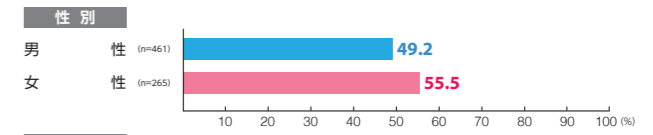

広告到達率 **42.2%**
 確かに見た 31.2%
 見たような気がする 10.9%

デジタルメディア MCV 単駅ジャック新橋

素材数:7
サンプル数:726

広告注目率 **38.4%**
 細かい文字まで見た 5.2%
 映像・大きな文字だけ見た 28.5%
 見たような気がする 4.7%

広告到達率 **51.5%**
 確かに見た 41.6%
 見たような気がする 9.9%

デジタルメディア MCV 単駅ジャック六本木