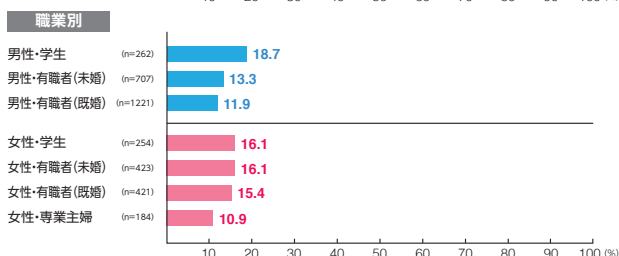

デジタルメディア MSV

素材数:28
サンプル数:2,818

広告注目率 **17.5%**

細かい文字まで見た ———— 3.7%
映像・大きな文字だけ見た ———— 10.7%
見たような気がする ———— 3.1%

広告到達率 **32.0%**

確かに見た ———— 23.0%
見たような気がする ———— 9.0%

デジタルメディア MCV 1weekスポット

素材数:34
サンプル数:3,531

広告注目率 **13.9%**

細かい文字まで見た ———— 2.5%
映像・大きな文字だけ見た ———— 8.4%
見たような気がする ———— 3.0%

広告到達率 **30.3%**

確かに見た ———— 21.8%
見たような気がする ———— 8.6%

デジタルメディア MCV 単駅ジャック表参道

素材数:15
サンプル数:1,553

広告注目率 **28.0%**
 細かい文字まで見た 2.9%
 映像・大きな文字だけ見た 20.3%
 見たような気がする 4.8%

広告到達率 **42.2%**
 確かに見た 31.2%
 見たような気がする 10.9%

デジタルメディア MCV 単駅ジャック新橋

素材数:7
サンプル数:726

広告注目率 **38.4%**
 細かい文字まで見た 5.2%
 映像・大きな文字だけ見た 28.5%
 見たような気がする 4.7%

広告到達率 **51.5%**
 確かに見た 41.6%
 見たような気がする 9.9%

デジタルメディア MCV 単駅ジャック六本木