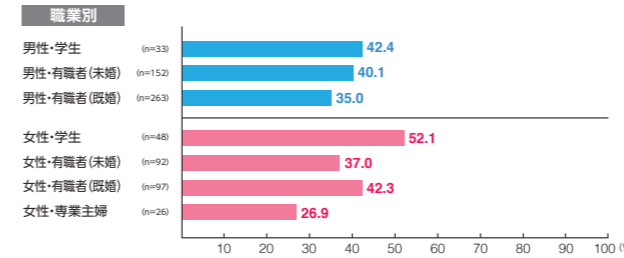

デジタルメディア MSV

素材数:28
サンプル数:2,818

広告注目率 **17.5%**

細かい文字まで見た ———— 3.7%
映像・大きな文字だけ見た ———— 10.7%
見たような気がする ———— 3.1%

広告到達率 **32.0%**

確かに見た ———— 23.0%
見たような気がする ———— 9.0%

デジタルメディア MCV 1weekスポット

素材数:34
サンプル数:3,531

広告注目率 **13.9%**

細かい文字まで見た ———— 2.5%
映像・大きな文字だけ見た ———— 8.4%
見たような気がする ———— 3.0%

広告到達率 **30.3%**

確かに見た ———— 21.8%
見たような気がする ———— 8.6%

デジタルメディア MCV 単駅ジャック表参道

素材数:15
サンプル数:1,553

広告注目率 **28.0%**
 細かい文字まで見た 2.9%
 映像・大きな文字だけ見た 20.3%
 見たような気がする 4.8%

広告到達率 **42.2%**
 確かに見た 31.2%
 見たような気がする 10.9%

デジタルメディア MCV 単駅ジャック新橋

素材数:7
サンプル数:726

広告注目率 **38.4%**
 細かい文字まで見た 5.2%
 映像・大きな文字だけ見た 28.5%
 見たような気がする 4.7%

広告到達率 **51.5%**
 確かに見た 41.6%
 見たような気がする 9.9%

デジタルメディア MCV 単駅ジャック六本木