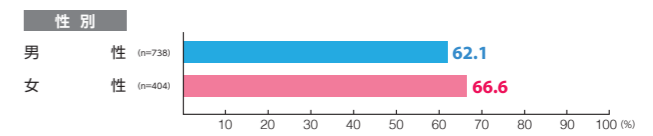

広告到達率 **63.7%**
確かに見た 53.7%
見たような気がする 10.0%