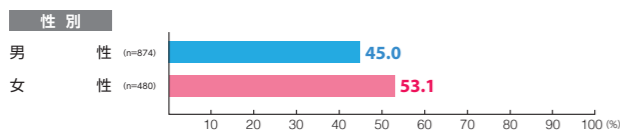

デジタルメディア MCV 単駅ジャック六本木

素材数:13
サンプル数:1,354

広告注目率 **47.9%**
細かい文字まで見た 8.0%
映像・大きな文字だけ見た 34.9%
見たような気がする 4.9%