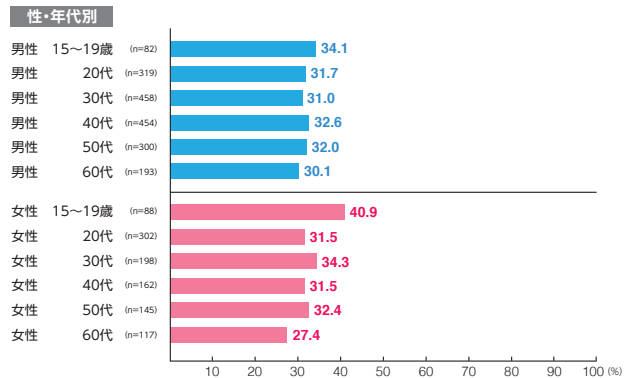

デジタルメディア MSV

素材数:28
サンプル数:2,818

広告注目率 **17.5%**

細かい文字まで見た ———— 3.7%
映像・大きな文字だけ見た ———— 10.7%
見たような気がする ———— 3.1%

広告到達率 **32.0%**

確かに見た ———— 23.0%
見たような気がする ———— 9.0%

デジタルメディア MCV 1weekスポット

素材数:34
サンプル数:3,531

広告注目率 **13.9%**

細かい文字まで見た ———— 2.5%
映像・大きな文字だけ見た ———— 8.4%
見たような気がする ———— 3.0%

広告到達率 **30.3%**

確かに見た ———— 21.8%
見たような気がする ———— 8.6%

デジタルメディア MCV 単駅ジャック表参道

素材数:15
サンプル数:1,553

広告注目率 **28.0%**
 細かい文字まで見た 2.9%
 映像・大きな文字だけ見た 20.3%
 見たような気がする 4.8%

広告到達率 **42.2%**
 確かに見た 31.2%
 見たような気がする 10.9%

デジタルメディア MCV 単駅ジャック新橋

素材数:7
サンプル数:726

広告注目率 **38.4%**
 細かい文字まで見た 5.2%
 映像・大きな文字だけ見た 28.5%
 見たような気がする 4.7%

広告到達率 **51.5%**
 確かに見た 41.6%
 見たような気がする 9.9%

デジタルメディア MCV 単駅ジャック六本木