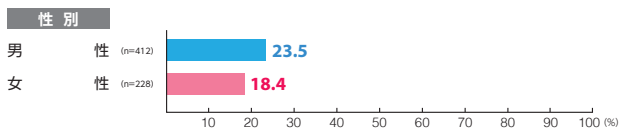

デジタルメディア MCV 単駅ロール1week大手町

素材数:6
サンプル数:640

広告注目率 **21.7%**

細かい文字まで見た 3.0%
映像・大きな文字だけ見た 16.6%
見たような気がする 2.2%