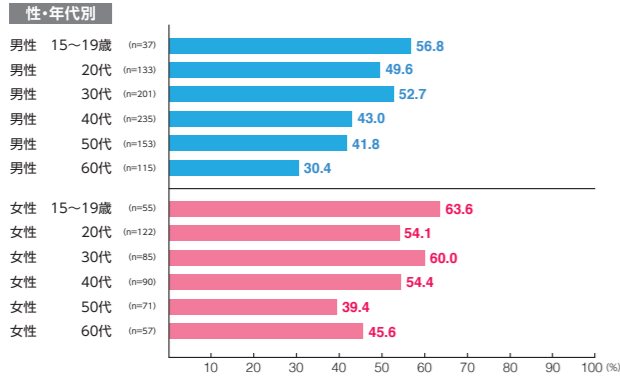

デジタルメディア MSV

素材数:28
サンプル数:2,818

広告注目率 **17.5%**

細かい文字まで見た ———— 3.7%
映像・大きな文字だけ見た ———— 10.7%
見たような気がする ———— 3.1%

広告到達率 **32.0%**

確かに見た ———— 23.0%
見たような気がする ———— 9.0%

デジタルメディア MCV 1weekスポット

素材数:34
サンプル数:3,531

広告注目率 **13.9%**

細かい文字まで見た ———— 2.5%
映像・大きな文字だけ見た ———— 8.4%
見たような気がする ———— 3.0%

広告到達率 **30.3%**

確かに見た ———— 21.8%
見たような気がする ———— 8.6%

デジタルメディア MCV 単駅ジャック表参道

素材数:15
サンプル数:1,553

広告注目率 **28.0%**
 細かい文字まで見た 2.9%
 映像・大きな文字だけ見た 20.3%
 見たような気がする 4.8%

広告到達率 **42.2%**
 確かに見た 31.2%
 見たような気がする 10.9%

デジタルメディア MCV 単駅ジャック新橋

素材数:7
サンプル数:726

広告注目率 **38.4%**
 細かい文字まで見た 5.2%
 映像・大きな文字だけ見た 28.5%
 見たような気がする 4.7%

広告到達率 **51.5%**
 確かに見た 41.6%
 見たような気がする 9.9%

デジタルメディア MCV 単駅ジャック六本木

素材数:13
サンプル数:1,354

広告注目率 **47.9%**
 細かい文字まで見た 8.0%
 映像・大きな文字だけ見た 34.9%
 見たような気がする 4.9%

広告到達率 **57.2%**
 確かに見た 49.5%
 見たような気がする 7.8%

デジタルメディア MCV 単駅ジャック新宿

素材数:11
サンプル数:1,142

広告注目率 **56.7%**
 細かい文字まで見た 9.9%
 映像・大きな文字だけ見た 39.8%
 見たような気がする 7.0%