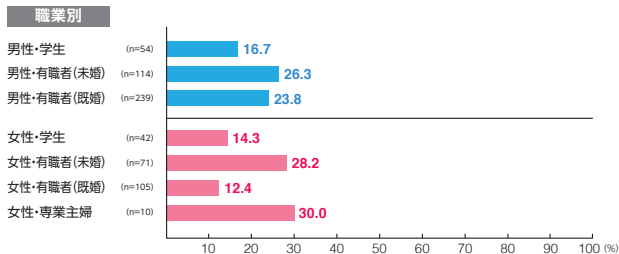

素材数:13
サンプル数:1,354

広告注目率 **47.9%**
 細かい文字まで見た 8.0%
 映像・大きな文字だけ見た 34.9%
 見たような気がする 4.9%

広告到達率 **57.2%**
 確かに見た 49.5%
 見たような気がする 7.8%

デジタルメディア MCV 単駅ジャック新宿

素材数:11
サンプル数:1,142

広告注目率 **56.7%**
 細かい文字まで見た 9.9%
 映像・大きな文字だけ見た 39.8%
 見たような気がする 7.0%

広告到達率 **63.7%**
 確かに見た 53.7%
 見たような気がする 10.0%

デジタルメディア MCV 単駅ロール1week新宿三丁目

素材数:17
サンプル数:1,756

広告注目率 **33.7%**

細かい文字まで見た 5.4%
映像・大きな文字だけ見た 23.7%
見たような気がする 4.6%

広告到達率 **41.1%**

確かに見た 33.2%
見たような気がする 7.9%

デジタルメディア MCV 単駅ロール1week大手町

素材数:6
サンプル数:640

広告注目率 **21.7%**

細かい文字まで見た 3.0%
映像・大きな文字だけ見た 16.6%
見たような気がする 2.2%

広告到達率 **31.3%**

確かに見た 24.8%
見たような気がする 6.4%