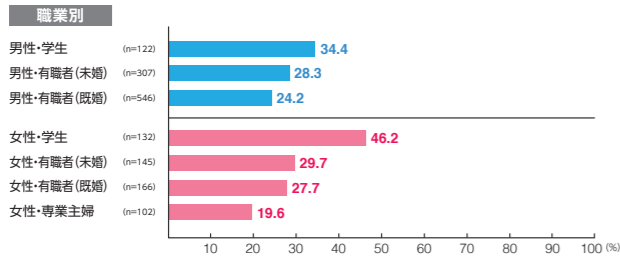

デジタルメディア MSV

素材数:28
サンプル数:2,818

広告注目率 **17.5%**

細かい文字まで見た ———— 3.7%
映像・大きな文字だけ見た ———— 10.7%
見たような気がする ———— 3.1%

広告到達率 **32.0%**

確かに見た ———— 23.0%
見たような気がする ———— 9.0%

デジタルメディア MCV 1weekスポット

素材数:34
サンプル数:3,531

広告注目率 **13.9%**

細かい文字まで見た ———— 2.5%
映像・大きな文字だけ見た ———— 8.4%
見たような気がする ———— 3.0%

広告到達率 **30.3%**

確かに見た ———— 21.8%
見たような気がする ———— 8.6%

デジタルメディア MCV 単駅ジャック表参道

素材数:15
サンプル数:1,553

広告注目率 **28.0%**
 細かい文字まで見た 2.9%
 映像・大きな文字だけ見た 20.3%
 見たような気がする 4.8%

広告到達率 **42.2%**
 確かに見た 31.2%
 見たような気がする 10.9%

デジタルメディア MCV 単駅ジャック新橋

素材数:7
サンプル数:726

広告注目率 **38.4%**
 細かい文字まで見た 5.2%
 映像・大きな文字だけ見た 28.5%
 見たような気がする 4.7%

広告到達率 **51.5%**
 確かに見た 41.6%
 見たような気がする 9.9%

デジタルメディア MCV 単駅ジャック六本木