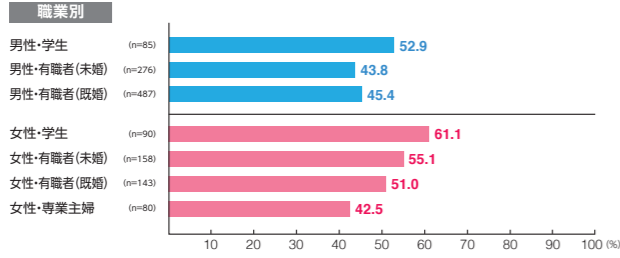

広告注目率 **13.9%**

細かい文字まで見た ———— 2.5%
映像・大きな文字だけ見た ———— 8.4%
見たような気がする ———— 3.0%

広告到達率 **30.3%**

確かに見た ———— 21.8%
見たような気がする ———— 8.6%

デジタルメディア MCV 単駅ジャック表参道

素材数:15
サンプル数:1,553

広告注目率 **28.0%**
 細かい文字まで見た 2.9%
 映像・大きな文字だけ見た 20.3%
 見たような気がする 4.8%

広告到達率 **42.2%**
 確かに見た 31.2%
 見たような気がする 10.9%

デジタルメディア MCV 単駅ジャック新橋

素材数:7
サンプル数:726

広告注目率 **38.4%**
 細かい文字まで見た 5.2%
 映像・大きな文字だけ見た 28.5%
 見たような気がする 4.7%

広告到達率 **51.5%**
 確かに見た 41.6%
 見たような気がする 9.9%

デジタルメディア MCV 単駅ジャック六本木

素材数:13
サンプル数:1,354

広告注目率 **47.9%**
 細かい文字まで見た 8.0%
 映像・大きな文字だけ見た 34.9%
 見たような気がする 4.9%

広告到達率 **57.2%**
 確かに見た 49.5%
 見たような気がする 7.8%

デジタルメディア MCV 単駅ジャック新宿

素材数:11
サンプル数:1,142

広告注目率 **56.7%**
 細かい文字まで見た 9.9%
 映像・大きな文字だけ見た 39.8%
 見たような気がする 7.0%