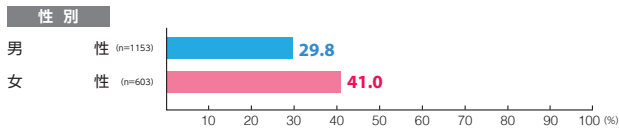

広告到達率 **63.7%**
 確かに見た 53.7%
 見たような気がする 10.0%

デジタルメディア MCV 単駅ロール1week新宿三丁目

素材数:17
サンプル数:1,756

広告注目率 **33.7%**

細かい文字まで見た 5.4%
映像・大きな文字だけ見た 23.7%
見たような気がする 4.6%

広告到達率 **41.1%**

確かに見た 33.2%
見たような気がする 7.9%

デジタルメディア MCV 単駅ロール1week大手町