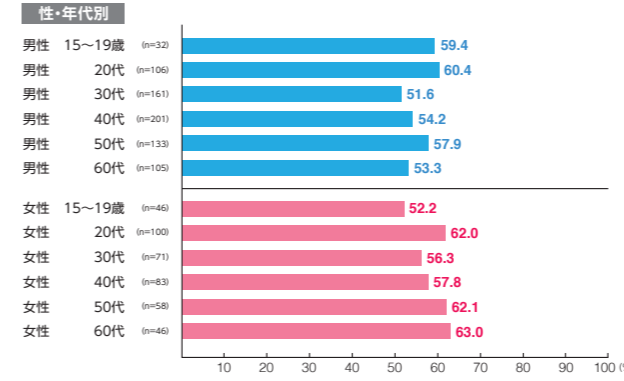

広告到達率 **42.2%**
 確かに見た 31.2%
 見たような気がする 10.9%

デジタルメディア MCV 単駅ジャック新橋

素材数:7
サンプル数:726

広告注目率 **38.4%**
 細かい文字まで見た 5.2%
 映像・大きな文字だけ見た 28.5%
 見たような気がする 4.7%

広告到達率 **51.5%**
 確かに見た 41.6%
 見たような気がする 9.9%

デジタルメディア MCV 単駅ジャック六本木

素材数:13
サンプル数:1,354

広告注目率 **47.9%**
 細かい文字まで見た 8.0%
 映像・大きな文字だけ見た 34.9%
 見たような気がする 4.9%

広告到達率 **57.2%**
 確かに見た 49.5%
 見たような気がする 7.8%

デジタルメディア MCV 単駅ジャック新宿

素材数:11
サンプル数:1,142

広告注目率 **56.7%**
 細かい文字まで見た 9.9%
 映像・大きな文字だけ見た 39.8%
 見たような気がする 7.0%

広告到達率 **63.7%**
 確かに見た 53.7%
 見たような気がする 10.0%

デジタルメディア MCV 単駅ロール1week新宿三丁目

素材数:17
サンプル数:1,756

広告注目率 **33.7%**

細かい文字まで見た 5.4%
映像・大きな文字だけ見た 23.7%
見たような気がする 4.6%

広告到達率 **41.1%**

確かに見た 33.2%
見たような気がする 7.9%

デジタルメディア MCV 単駅ロール1week大手町