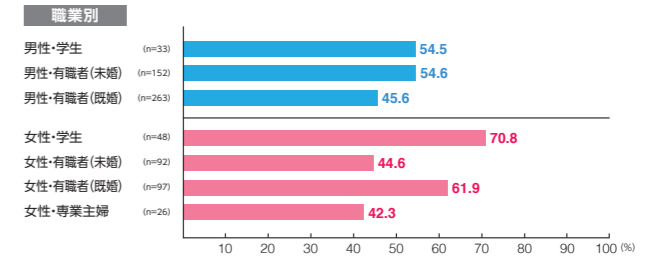

広告注目率 **13.9%**

細かい文字まで見た ———— 2.5%
映像・大きな文字だけ見た ———— 8.4%
見たような気がする ———— 3.0%

広告到達率 **30.3%**

確かに見た ———— 21.8%
見たような気がする ———— 8.6%

デジタルメディア MCV 単駅ジャック表参道

素材数:15
サンプル数:1,553

広告注目率 **28.0%**
 細かい文字まで見た 2.9%
 映像・大きな文字だけ見た 20.3%
 見たような気がする 4.8%

広告到達率 **42.2%**
 確かに見た 31.2%
 見たような気がする 10.9%

デジタルメディア MCV 単駅ジャック新橋

素材数:7
サンプル数:726

広告注目率 **38.4%**
 細かい文字まで見た 5.2%
 映像・大きな文字だけ見た 28.5%
 見たような気がする 4.7%

広告到達率 **51.5%**
 確かに見た 41.6%
 見たような気がする 9.9%

デジタルメディア MCV 単駅ジャック六本木

素材数:13
サンプル数:1,354

広告注目率 **47.9%**
 細かい文字まで見た 8.0%
 映像・大きな文字だけ見た 34.9%
 見たような気がする 4.9%

広告到達率 **57.2%**
 確かに見た 49.5%
 見たような気がする 7.8%

デジタルメディア MCV 単駅ジャック新宿

素材数:11
サンプル数:1,142

広告注目率 **56.7%**
 細かい文字まで見た 9.9%
 映像・大きな文字だけ見た 39.8%
 見たような気がする 7.0%