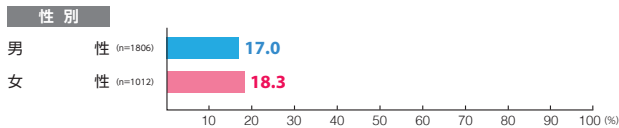

デジタルメディア MSV

素材数:28
サンプル数:2,818

広告注目率 **17.5%**

細かい文字まで見た ———— 3.7%
映像・大きな文字だけ見た ———— 10.7%
見たような気がする ———— 3.1%

広告到達率 **32.0%**

確かに見た ———— 23.0%
見たような気がする ———— 9.0%

デジタルメディア MCV 1weekスポット

素材数:34
サンプル数:3,531

広告注目率 **13.9%**

細かい文字まで見た ———— 2.5%
映像・大きな文字だけ見た ———— 8.4%
見たような気がする ———— 3.0%

広告到達率 **30.3%**

確かに見た ———— 21.8%
見たような気がする ———— 8.6%

デジタルメディア MCV 単駅ジャック表参道

素材数:15
サンプル数:1,553

広告注目率 **28.0%**
 細かい文字まで見た 2.9%
 映像・大きな文字だけ見た 20.3%
 見たような気がする 4.8%