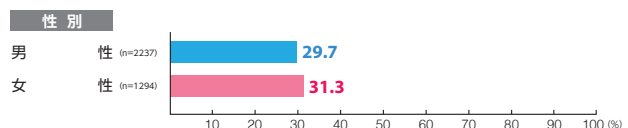

デジタルメディア MSV

素材数:28
サンプル数:2,818

広告注目率 **17.5%**

細かい文字まで見た ———— 3.7%
映像・大きな文字だけ見た ———— 10.7%
見たような気がする ———— 3.1%

広告到達率 **32.0%**

確かに見た ———— 23.0%
見たような気がする ———— 9.0%

デジタルメディア MCV 1weekスポット

素材数:34
サンプル数:3,531

広告注目率 **13.9%**

細かい文字まで見た ———— 2.5%
映像・大きな文字だけ見た ———— 8.4%
見たような気がする ———— 3.0%

広告到達率 **30.3%**

確かに見た ———— 21.8%
見たような気がする ———— 8.6%

デジタルメディア MCV 単駅ジャック表参道

素材数:15
サンプル数:1,553

広告注目率 **28.0%**
 細かい文字まで見た 2.9%
 映像・大きな文字だけ見た 20.3%
 見たような気がする 4.8%