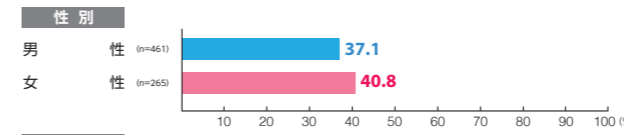

デジタルメディア MCV 単駅ジャック新橋

素材数:7
サンプル数:726

広告注目率 **38.4%**
細かい文字まで見た 5.2%
映像・大きな文字だけ見た 28.5%
見たような気がする 4.7%