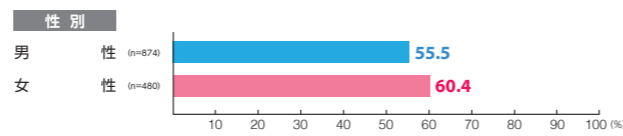

広告到達率 **57.2%**
確かに見た 49.5%
見たような気がする 7.8%