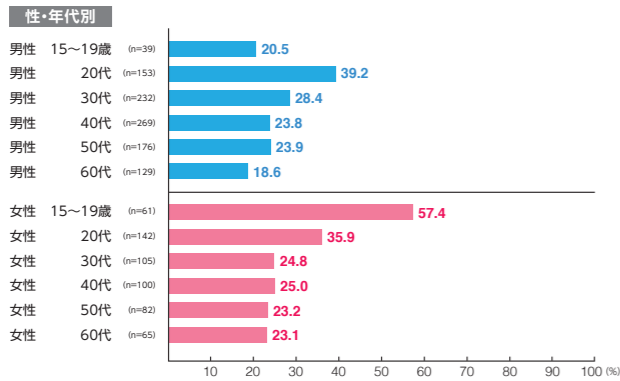

デジタルメディア MSV

素材数:28
サンプル数:2,818

広告注目率 **17.5%**

細かい文字まで見た ———— 3.7%
映像・大きな文字だけ見た ———— 10.7%
見たような気がする ———— 3.1%

広告到達率 **32.0%**

確かに見た ———— 23.0%
見たような気がする ———— 9.0%

デジタルメディア MCV 1weekスポット

素材数:34
サンプル数:3,531

広告注目率 **13.9%**

細かい文字まで見た ———— 2.5%
映像・大きな文字だけ見た ———— 8.4%
見たような気がする ———— 3.0%

広告到達率 **30.3%**

確かに見た ———— 21.8%
見たような気がする ———— 8.6%

デジタルメディア MCV 単駅ジャック表参道

素材数:15
サンプル数:1,553

広告注目率 **28.0%**
 細かい文字まで見た 2.9%
 映像・大きな文字だけ見た 20.3%
 見たような気がする 4.8%

広告到達率 **42.2%**
 確かに見た 31.2%
 見たような気がする 10.9%

デジタルメディア MCV 単駅ジャック新橋

素材数:7
サンプル数:726

広告注目率 **38.4%**
 細かい文字まで見た 5.2%
 映像・大きな文字だけ見た 28.5%
 見たような気がする 4.7%

広告到達率 **51.5%**
 確かに見た 41.6%
 見たような気がする 9.9%

デジタルメディア MCV 単駅ジャック六本木