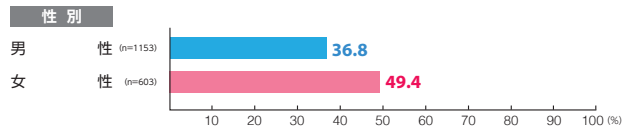

広告到達率 **63.7%**
 確かに見た 53.7%
 見たような気がする 10.0%

デジタルメディア MCV 単駅ロール1week新宿三丁目

素材数:17
サンプル数:1,756

広告注目率 **33.7%**

細かい文字まで見た 5.4%
映像・大きな文字だけ見た 23.7%
見たような気がする 4.6%

広告到達率 **41.1%**

確かに見た 33.2%
見たような気がする 7.9%

デジタルメディア MCV 単駅ロール1week大手町