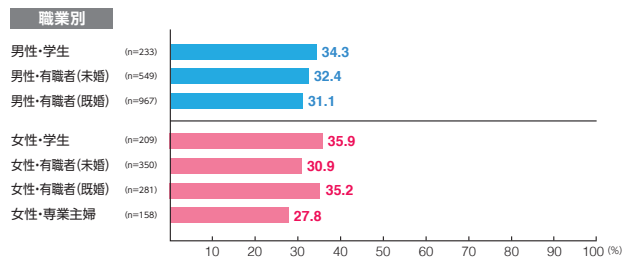

デジタルメディア MSV

素材数:28
サンプル数:2,818

広告注目率 **17.5%**

細かい文字まで見た ———— 3.7%
映像・大きな文字だけ見た ———— 10.7%
見たような気がする ———— 3.1%

広告到達率 **32.0%**

確かに見た ———— 23.0%
見たような気がする ———— 9.0%

デジタルメディア MCV 1weekスポット

素材数:34
サンプル数:3,531

広告注目率 **13.9%**

細かい文字まで見た ———— 2.5%
映像・大きな文字だけ見た ———— 8.4%
見たような気がする ———— 3.0%

広告到達率 **30.3%**

確かに見た ———— 21.8%
見たような気がする ———— 8.6%

デジタルメディア MCV 単駅ジャック表参道

素材数:15
サンプル数:1,553

広告注目率 **28.0%**
 細かい文字まで見た 2.9%
 映像・大きな文字だけ見た 20.3%
 見たような気がする 4.8%

広告到達率 **42.2%**
 確かに見た 31.2%
 見たような気がする 10.9%

デジタルメディア MCV 単駅ジャック新橋

素材数:7
サンプル数:726

広告注目率 **38.4%**
 細かい文字まで見た 5.2%
 映像・大きな文字だけ見た 28.5%
 見たような気がする 4.7%

広告到達率 **51.5%**
 確かに見た 41.6%
 見たような気がする 9.9%

デジタルメディア MCV 単駅ジャック六本木