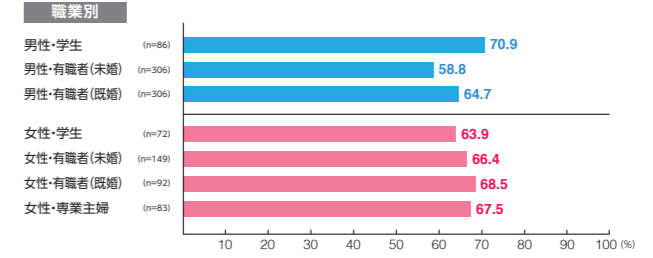

広告到達率 **42.2%**
 確かに見た 31.2%
 見たような気がする 10.9%

デジタルメディア MCV 単駅ジャック新橋

素材数:7
サンプル数:726

広告注目率 **38.4%**
 細かい文字まで見た 5.2%
 映像・大きな文字だけ見た 28.5%
 見たような気がする 4.7%

広告到達率 **51.5%**
 確かに見た 41.6%
 見たような気がする 9.9%

デジタルメディア MCV 単駅ジャック六本木

素材数:13
サンプル数:1,354

広告注目率 **47.9%**
 細かい文字まで見た 8.0%
 映像・大きな文字だけ見た 34.9%
 見たような気がする 4.9%

広告到達率 **57.2%**
 確かに見た 49.5%
 見たような気がする 7.8%

デジタルメディア MCV 単駅ジャック新宿

素材数:11
サンプル数:1,142

広告注目率 **56.7%**
 細かい文字まで見た 9.9%
 映像・大きな文字だけ見た 39.8%
 見たような気がする 7.0%

広告到達率 **63.7%**
 確かに見た 53.7%
 見たような気がする 10.0%

デジタルメディア MCV 単駅ロール1week新宿三丁目

素材数:17
サンプル数:1,756

広告注目率 **33.7%**

細かい文字まで見た 5.4%
映像・大きな文字だけ見た 23.7%
見たような気がする 4.6%

広告到達率 **41.1%**

確かに見た 33.2%
見たような気がする 7.9%

デジタルメディア MCV 単駅ロール1week大手町