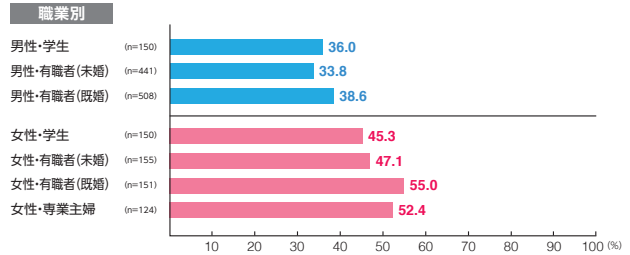

素材数:13
サンプル数:1,354

広告注目率 **47.9%**
 細かい文字まで見た 8.0%
 映像・大きな文字だけ見た 34.9%
 見たような気がする 4.9%

広告到達率 **57.2%**
 確かに見た 49.5%
 見たような気がする 7.8%

デジタルメディア MCV 単駅ジャック新宿

素材数:11
サンプル数:1,142

広告注目率 **56.7%**
 細かい文字まで見た 9.9%
 映像・大きな文字だけ見た 39.8%
 見たような気がする 7.0%

広告到達率 **63.7%**
 確かに見た 53.7%
 見たような気がする 10.0%

デジタルメディア MCV 単駅ロール1week新宿三丁目

素材数:17
サンプル数:1,756

広告注目率 **33.7%**

細かい文字まで見た 5.4%
映像・大きな文字だけ見た 23.7%
見たような気がする 4.6%

広告到達率 **41.1%**

確かに見た 33.2%
見たような気がする 7.9%

デジタルメディア MCV 単駅ロール1week大手町

素材数:6
サンプル数:640

広告注目率 **21.7%**

細かい文字まで見た 3.0%
映像・大きな文字だけ見た 16.6%
見たような気がする 2.2%

広告到達率 **31.3%**

確かに見た 24.8%
見たような気がする 6.4%