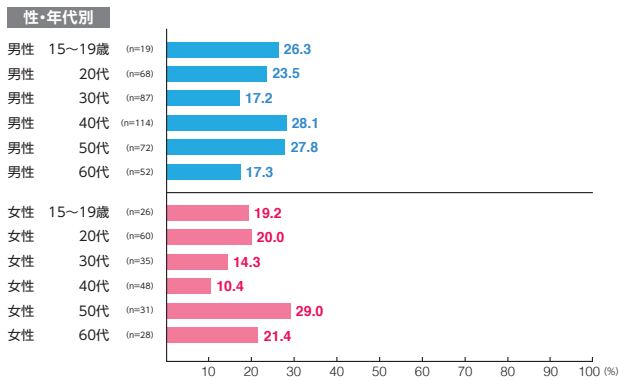

素材数:13
サンプル数:1,354

広告注目率 **47.9%**
 細かい文字まで見た 8.0%
 映像・大きな文字だけ見た 34.9%
 見たような気がする 4.9%

広告到達率 **57.2%**
 確かに見た 49.5%
 見たような気がする 7.8%

デジタルメディア MCV 単駅ジャック新宿

素材数:11
サンプル数:1,142

広告注目率 **56.7%**
 細かい文字まで見た 9.9%
 映像・大きな文字だけ見た 39.8%
 見たような気がする 7.0%

広告到達率 **63.7%**
 確かに見た 53.7%
 見たような気がする 10.0%

デジタルメディア MCV 単駅ロール1week新宿三丁目

素材数:17
サンプル数:1,756

広告注目率 **33.7%**

細かい文字まで見た 5.4%
映像・大きな文字だけ見た 23.7%
見たような気がする 4.6%

広告到達率 **41.1%**

確かに見た 33.2%
見たような気がする 7.9%

デジタルメディア MCV 単駅ロール1week大手町

素材数:6
サンプル数:640

広告注目率 **21.7%**

細かい文字まで見た 3.0%
映像・大きな文字だけ見た 16.6%
見たような気がする 2.2%

広告到達率 **31.3%**

確かに見た 24.8%
見たような気がする 6.4%