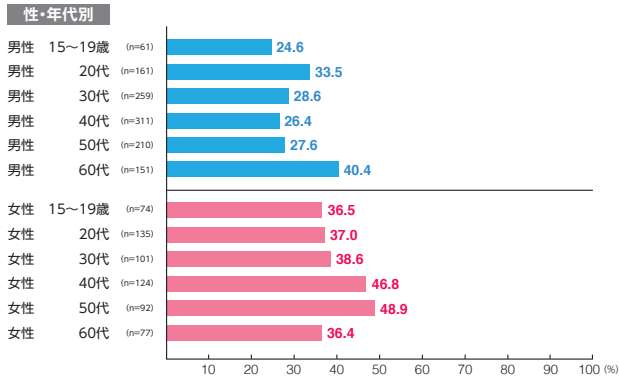

素材数:13
サンプル数:1,354

広告注目率 **47.9%**
 細かい文字まで見た 8.0%
 映像・大きな文字だけ見た 34.9%
 見たような気がする 4.9%

広告到達率 **57.2%**
 確かに見た 49.5%
 見たような気がする 7.8%

デジタルメディア MCV 単駅ジャック新宿

素材数:11
サンプル数:1,142

広告注目率 **56.7%**
 細かい文字まで見た 9.9%
 映像・大きな文字だけ見た 39.8%
 見たような気がする 7.0%

広告到達率 **63.7%**
 確かに見た 53.7%
 見たような気がする 10.0%

デジタルメディア MCV 単駅ロール1week新宿三丁目

素材数:17
サンプル数:1,756

広告注目率 **33.7%**

細かい文字まで見た 5.4%
映像・大きな文字だけ見た 23.7%
見たような気がする 4.6%

広告到達率 **41.1%**

確かに見た 33.2%
見たような気がする 7.9%

デジタルメディア MCV 単駅ロール1week大手町

素材数:6
サンプル数:640

広告注目率 **21.7%**

細かい文字まで見た 3.0%
映像・大きな文字だけ見た 16.6%
見たような気がする 2.2%

広告到達率 **31.3%**

確かに見た 24.8%
見たような気がする 6.4%