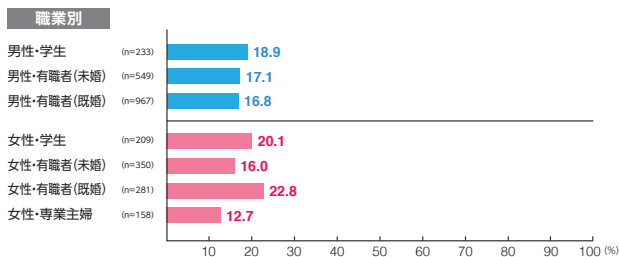

デジタルメディア MSV

素材数:28
サンプル数:2,818

広告注目率 **17.5%**

細かい文字まで見た ———— 3.7%
映像・大きな文字だけ見た ———— 10.7%
見たような気がする ———— 3.1%

広告到達率 **32.0%**

確かに見た ———— 23.0%
見たような気がする ———— 9.0%

デジタルメディア MCV 1weekスポット

素材数:34
サンプル数:3,531

広告注目率 **13.9%**

細かい文字まで見た ———— 2.5%
映像・大きな文字だけ見た ———— 8.4%
見たような気がする ———— 3.0%

広告到達率 **30.3%**

確かに見た ———— 21.8%
見たような気がする ———— 8.6%

デジタルメディア MCV 単駅ジャック表参道

素材数:15
サンプル数:1,553

広告注目率 **28.0%**
 細かい文字まで見た 2.9%
 映像・大きな文字だけ見た 20.3%
 見たような気がする 4.8%

広告到達率 **42.2%**
 確かに見た 31.2%
 見たような気がする 10.9%

デジタルメディア MCV 単駅ジャック新橋

素材数:7
サンプル数:726

広告注目率 **38.4%**
 細かい文字まで見た 5.2%
 映像・大きな文字だけ見た 28.5%
 見たような気がする 4.7%

広告到達率 **51.5%**
 確かに見た 41.6%
 見たような気がする 9.9%

デジタルメディア MCV 単駅ジャック六本木