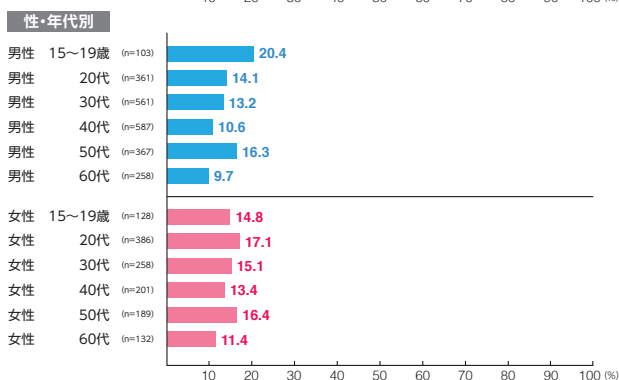

デジタルメディア MSV

素材数:28
サンプル数:2,818

広告注目率 **17.5%**

細かい文字まで見た ———— 3.7%
映像・大きな文字だけ見た ———— 10.7%
見たような気がする ———— 3.1%

広告到達率 **32.0%**

確かに見た ———— 23.0%
見たような気がする ———— 9.0%

デジタルメディア MCV 1weekスポット

素材数:34
サンプル数:3,531

広告注目率 **13.9%**

細かい文字まで見た ———— 2.5%
映像・大きな文字だけ見た ———— 8.4%
見たような気がする ———— 3.0%

広告到達率 **30.3%**

確かに見た ———— 21.8%
見たような気がする ———— 8.6%

デジタルメディア MCV 単駅ジャック表参道

素材数:15
サンプル数:1,553

広告注目率 **28.0%**
 細かい文字まで見た 2.9%
 映像・大きな文字だけ見た 20.3%
 見たような気がする 4.8%

広告到達率 **42.2%**
 確かに見た 31.2%
 見たような気がする 10.9%

デジタルメディア MCV 単駅ジャック新橋

素材数:7
サンプル数:726

広告注目率 **38.4%**
 細かい文字まで見た 5.2%
 映像・大きな文字だけ見た 28.5%
 見たような気がする 4.7%

広告到達率 **51.5%**
 確かに見た 41.6%
 見たような気がする 9.9%

デジタルメディア MCV 単駅ジャック六本木