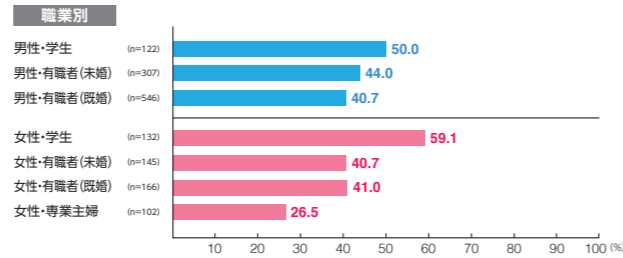

デジタルメディア MSV

素材数:28
サンプル数:2,818

広告注目率 **17.5%**

細かい文字まで見た ———— 3.7%
映像・大きな文字だけ見た ———— 10.7%
見たような気がする ———— 3.1%

広告到達率 **32.0%**

確かに見た ———— 23.0%
見たような気がする ———— 9.0%

デジタルメディア MCV 1weekスポット

素材数:34
サンプル数:3,531

広告注目率 **13.9%**

細かい文字まで見た ———— 2.5%
映像・大きな文字だけ見た ———— 8.4%
見たような気がする ———— 3.0%

広告到達率 **30.3%**

確かに見た ———— 21.8%
見たような気がする ———— 8.6%

デジタルメディア MCV 単駅ジャック表参道

素材数:15
サンプル数:1,553

広告注目率 **28.0%**
 細かい文字まで見た 2.9%
 映像・大きな文字だけ見た 20.3%
 見たような気がする 4.8%

広告到達率 **42.2%**
 確かに見た 31.2%
 見たような気がする 10.9%

デジタルメディア MCV 単駅ジャック新橋

素材数:7
サンプル数:726

広告注目率 **38.4%**
 細かい文字まで見た 5.2%
 映像・大きな文字だけ見た 28.5%
 見たような気がする 4.7%

広告到達率 **51.5%**
 確かに見た 41.6%
 見たような気がする 9.9%

デジタルメディア MCV 単駅ジャック六本木