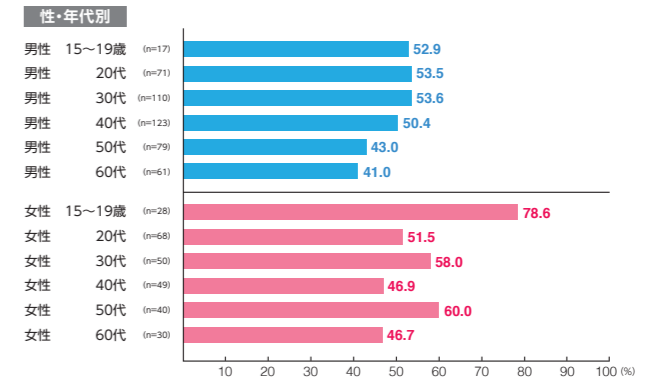

広告注目率 **13.9%**

細かい文字まで見た ———— 2.5%
映像・大きな文字だけ見た ———— 8.4%
見たような気がする ———— 3.0%

広告到達率 **30.3%**

確かに見た ———— 21.8%
見たような気がする ———— 8.6%

デジタルメディア MCV 単駅ジャック表参道

素材数:15
サンプル数:1,553

広告注目率 **28.0%**
 細かい文字まで見た 2.9%
 映像・大きな文字だけ見た 20.3%
 見たような気がする 4.8%

広告到達率 **42.2%**
 確かに見た 31.2%
 見たような気がする 10.9%

デジタルメディア MCV 単駅ジャック新橋

素材数:7
サンプル数:726

広告注目率 **38.4%**
 細かい文字まで見た 5.2%
 映像・大きな文字だけ見た 28.5%
 見たような気がする 4.7%

広告到達率 **51.5%**
 確かに見た 41.6%
 見たような気がする 9.9%

デジタルメディア MCV 単駅ジャック六本木

素材数:13
サンプル数:1,354

広告注目率 **47.9%**
 細かい文字まで見た 8.0%
 映像・大きな文字だけ見た 34.9%
 見たような気がする 4.9%

広告到達率 **57.2%**
 確かに見た 49.5%
 見たような気がする 7.8%

デジタルメディア MCV 単駅ジャック新宿

素材数:11
サンプル数:1,142

広告注目率 **56.7%**
 細かい文字まで見た 9.9%
 映像・大きな文字だけ見た 39.8%
 見たような気がする 7.0%