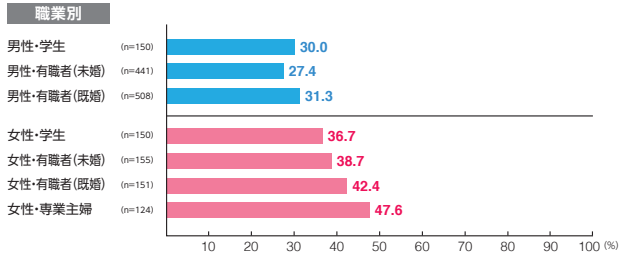

素材数:13
サンプル数:1,354

広告注目率 **47.9%**
 細かい文字まで見た 8.0%
 映像・大きな文字だけ見た 34.9%
 見たような気がする 4.9%

広告到達率 **57.2%**
 確かに見た 49.5%
 見たような気がする 7.8%

デジタルメディア MCV 単駅ジャック新宿

素材数:11
サンプル数:1,142

広告注目率 **56.7%**
 細かい文字まで見た 9.9%
 映像・大きな文字だけ見た 39.8%
 見たような気がする 7.0%

広告到達率 **63.7%**
 確かに見た 53.7%
 見たような気がする 10.0%

デジタルメディア MCV 単駅ロール1week新宿三丁目

素材数:17
サンプル数:1,756

広告注目率 **33.7%**

細かい文字まで見た 5.4%
映像・大きな文字だけ見た 23.7%
見たような気がする 4.6%

広告到達率 **41.1%**

確かに見た 33.2%
見たような気がする 7.9%

デジタルメディア MCV 単駅ロール1week大手町

素材数:6
サンプル数:640

広告注目率 **21.7%**

細かい文字まで見た 3.0%
映像・大きな文字だけ見た 16.6%
見たような気がする 2.2%

広告到達率 **31.3%**

確かに見た 24.8%
見たような気がする 6.4%