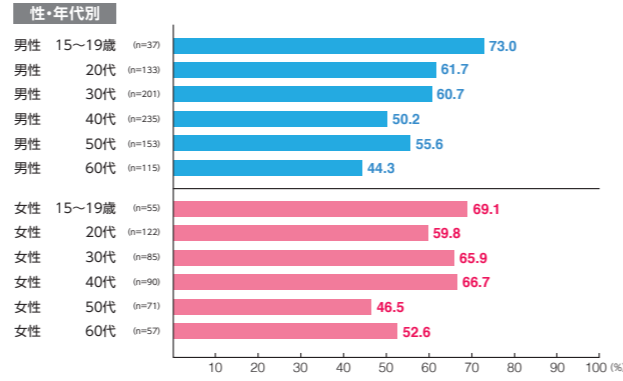

広告注目率 **13.9%**

細かい文字まで見た ———— 2.5%
映像・大きな文字だけ見た ———— 8.4%
見たような気がする ———— 3.0%

広告到達率 **30.3%**

確かに見た ———— 21.8%
見たような気がする ———— 8.6%

デジタルメディア MCV 単駅ジャック表参道

素材数:15
サンプル数:1,553

広告注目率 **28.0%**
 細かい文字まで見た 2.9%
 映像・大きな文字だけ見た 20.3%
 見たような気がする 4.8%

広告到達率 **42.2%**
 確かに見た 31.2%
 見たような気がする 10.9%

デジタルメディア MCV 単駅ジャック新橋

素材数:7
サンプル数:726

広告注目率 **38.4%**
 細かい文字まで見た 5.2%
 映像・大きな文字だけ見た 28.5%
 見たような気がする 4.7%

広告到達率 **51.5%**
 確かに見た 41.6%
 見たような気がする 9.9%

デジタルメディア MCV 単駅ジャック六本木

素材数:13
サンプル数:1,354

広告注目率 **47.9%**
 細かい文字まで見た 8.0%
 映像・大きな文字だけ見た 34.9%
 見たような気がする 4.9%

広告到達率 **57.2%**
 確かに見た 49.5%
 見たような気がする 7.8%

デジタルメディア MCV 単駅ジャック新宿

素材数:11
サンプル数:1,142

広告注目率 **56.7%**
 細かい文字まで見た 9.9%
 映像・大きな文字だけ見た 39.8%
 見たような気がする 7.0%