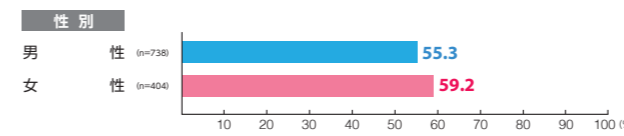

素材数:13
サンプル数:1,354

広告注目率 **47.9%**
 細かい文字まで見た 8.0%
 映像・大きな文字だけ見た 34.9%
 見たような気がする 4.9%

広告到達率 **57.2%**
 確かに見た 49.5%
 見たような気がする 7.8%

デジタルメディア MCV 単駅ジャック新宿

素材数:11
サンプル数:1,142

広告注目率 **56.7%**
 細かい文字まで見た 9.9%
 映像・大きな文字だけ見た 39.8%
 見たような気がする 7.0%