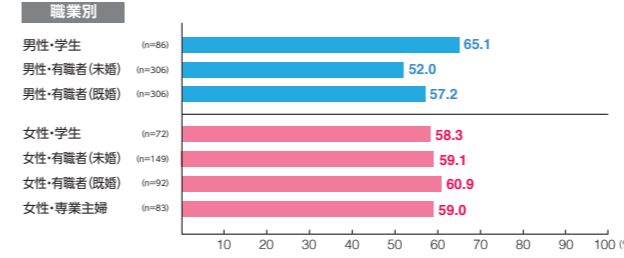

広告到達率 **42.2%**
 確かに見た 31.2%
 見たような気がする 10.9%

デジタルメディア MCV 単駅ジャック新橋

素材数:7
サンプル数:726

広告注目率 **38.4%**
 細かい文字まで見た 5.2%
 映像・大きな文字だけ見た 28.5%
 見たような気がする 4.7%

広告到達率 **51.5%**
 確かに見た 41.6%
 見たような気がする 9.9%

デジタルメディア MCV 単駅ジャック六本木

素材数:13
サンプル数:1,354

広告注目率 **47.9%**
 細かい文字まで見た 8.0%
 映像・大きな文字だけ見た 34.9%
 見たような気がする 4.9%

広告到達率 **57.2%**
 確かに見た 49.5%
 見たような気がする 7.8%

デジタルメディア MCV 単駅ジャック新宿

素材数:11
サンプル数:1,142

広告注目率 **56.7%**
 細かい文字まで見た 9.9%
 映像・大きな文字だけ見た 39.8%
 見たような気がする 7.0%

広告到達率 **63.7%**
 確かに見た 53.7%
 見たような気がする 10.0%

デジタルメディア MCV 単駅ロール1week新宿三丁目

素材数:17
サンプル数:1,756

広告注目率 **33.7%**

細かい文字まで見た 5.4%
映像・大きな文字だけ見た 23.7%
見たような気がする 4.6%

広告到達率 **41.1%**

確かに見た 33.2%
見たような気がする 7.9%

デジタルメディア MCV 単駅ロール1week大手町