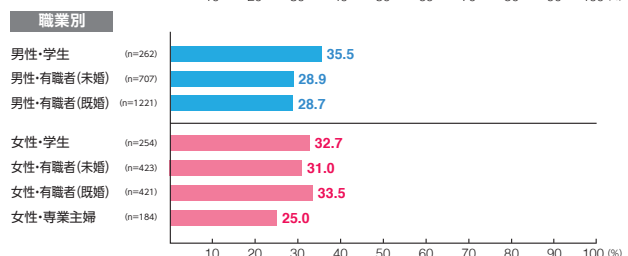

デジタルメディア MSV

素材数:28
サンプル数:2,818

広告注目率 **17.5%**

細かい文字まで見た ———— 3.7%
映像・大きな文字だけ見た ———— 10.7%
見たような気がする ———— 3.1%

広告到達率 **32.0%**

確かに見た ———— 23.0%
見たような気がする ———— 9.0%

デジタルメディア MCV 1weekスポット

素材数:34
サンプル数:3,531

広告注目率 **13.9%**

細かい文字まで見た ———— 2.5%
映像・大きな文字だけ見た ———— 8.4%
見たような気がする ———— 3.0%

広告到達率 **30.3%**

確かに見た ———— 21.8%
見たような気がする ———— 8.6%

デジタルメディア MCV 単駅ジャック表参道

素材数:15
サンプル数:1,553

広告注目率 **28.0%**
 細かい文字まで見た 2.9%
 映像・大きな文字だけ見た 20.3%
 見たような気がする 4.8%