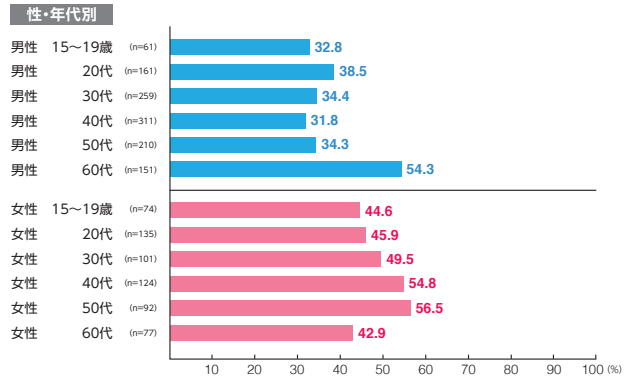

素材数:13
サンプル数:1,354

広告注目率 **47.9%**
 細かい文字まで見た 8.0%
 映像・大きな文字だけ見た 34.9%
 見たような気がする 4.9%

広告到達率 **57.2%**
 確かに見た 49.5%
 見たような気がする 7.8%

デジタルメディア MCV 単駅ジャック新宿

素材数:11
サンプル数:1,142

広告注目率 **56.7%**
 細かい文字まで見た 9.9%
 映像・大きな文字だけ見た 39.8%
 見たような気がする 7.0%

広告到達率 **63.7%**
 確かに見た 53.7%
 見たような気がする 10.0%

デジタルメディア MCV 単駅ロール1week新宿三丁目

素材数:17
サンプル数:1,756

広告注目率 **33.7%**

細かい文字まで見た 5.4%
映像・大きな文字だけ見た 23.7%
見たような気がする 4.6%

広告到達率 **41.1%**

確かに見た 33.2%
見たような気がする 7.9%

デジタルメディア MCV 単駅ロール1week大手町

素材数:6
サンプル数:640

広告注目率 **21.7%**

細かい文字まで見た 3.0%
映像・大きな文字だけ見た 16.6%
見たような気がする 2.2%

広告到達率 **31.3%**

確かに見た 24.8%
見たような気がする 6.4%