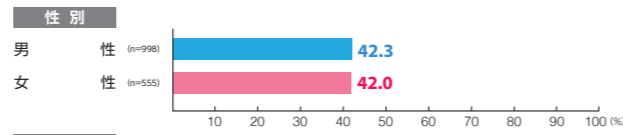

広告到達率 **42.2%**
確かに見た 31.2%
見たような気がする 10.9%