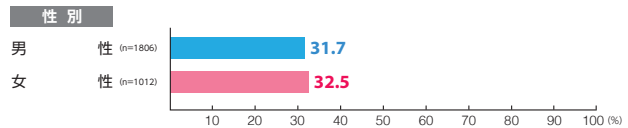

デジタルメディア MSV

素材数:28
サンプル数:2,818

広告注目率 **17.5%**

細かい文字まで見た ———— 3.7%
映像・大きな文字だけ見た ———— 10.7%
見たような気がする ———— 3.1%

広告到達率 **32.0%**

確かに見た ———— 23.0%
見たような気がする ———— 9.0%

デジタルメディア MCV 1weekスポット

素材数:34
サンプル数:3,531

広告注目率 **13.9%**

細かい文字まで見た ———— 2.5%
映像・大きな文字だけ見た ———— 8.4%
見たような気がする ———— 3.0%

広告到達率 **30.3%**

確かに見た ———— 21.8%
見たような気がする ———— 8.6%

デジタルメディア MCV 単駅ジャック表参道

素材数:15
サンプル数:1,553

広告注目率 **28.0%**
 細かい文字まで見た 2.9%
 映像・大きな文字だけ見た 20.3%
 見たような気がする 4.8%