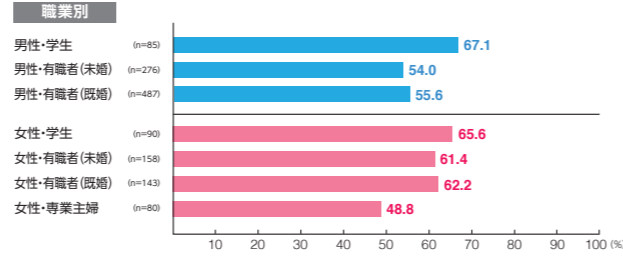

広告注目率 **13.9%**

細かい文字まで見た ———— 2.5%
映像・大きな文字だけ見た ———— 8.4%
見たような気がする ———— 3.0%

広告到達率 **30.3%**

確かに見た ———— 21.8%
見たような気がする ———— 8.6%

デジタルメディア MCV 単駅ジャック表参道

素材数:15
サンプル数:1,553

広告注目率 **28.0%**
 細かい文字まで見た 2.9%
 映像・大きな文字だけ見た 20.3%
 見たような気がする 4.8%

広告到達率 **42.2%**
 確かに見た 31.2%
 見たような気がする 10.9%

デジタルメディア MCV 単駅ジャック新橋

素材数:7
サンプル数:726

広告注目率 **38.4%**
 細かい文字まで見た 5.2%
 映像・大きな文字だけ見た 28.5%
 見たような気がする 4.7%

広告到達率 **51.5%**
 確かに見た 41.6%
 見たような気がする 9.9%

デジタルメディア MCV 単駅ジャック六本木

素材数:13
サンプル数:1,354

広告注目率 **47.9%**
 細かい文字まで見た 8.0%
 映像・大きな文字だけ見た 34.9%
 見たような気がする 4.9%

広告到達率 **57.2%**
 確かに見た 49.5%
 見たような気がする 7.8%

デジタルメディア MCV 単駅ジャック新宿

素材数:11
サンプル数:1,142

広告注目率 **56.7%**
 細かい文字まで見た 9.9%
 映像・大きな文字だけ見た 39.8%
 見たような気がする 7.0%