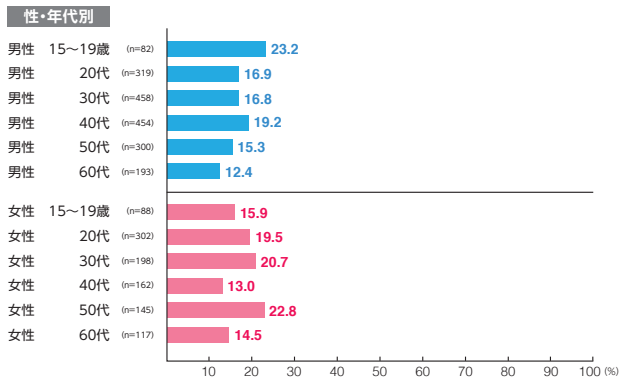

デジタルメディア MSV

素材数:28
サンプル数:2,818

広告注目率 **17.5%**

細かい文字まで見た ———— 3.7%
映像・大きな文字だけ見た ———— 10.7%
見たような気がする ———— 3.1%

広告到達率 **32.0%**

確かに見た ———— 23.0%
見たような気がする ———— 9.0%

デジタルメディア MCV 1weekスポット

素材数:34
サンプル数:3,531

広告注目率 **13.9%**

細かい文字まで見た ———— 2.5%
映像・大きな文字だけ見た ———— 8.4%
見たような気がする ———— 3.0%

広告到達率 **30.3%**

確かに見た ———— 21.8%
見たような気がする ———— 8.6%

デジタルメディア MCV 単駅ジャック表参道

素材数:15
サンプル数:1,553

広告注目率 **28.0%**
 細かい文字まで見た 2.9%
 映像・大きな文字だけ見た 20.3%
 見たような気がする 4.8%

広告到達率 **42.2%**
 確かに見た 31.2%
 見たような気がする 10.9%

デジタルメディア MCV 単駅ジャック新橋

素材数:7
サンプル数:726

広告注目率 **38.4%**
 細かい文字まで見た 5.2%
 映像・大きな文字だけ見た 28.5%
 見たような気がする 4.7%

広告到達率 **51.5%**
 確かに見た 41.6%
 見たような気がする 9.9%

デジタルメディア MCV 単駅ジャック六本木