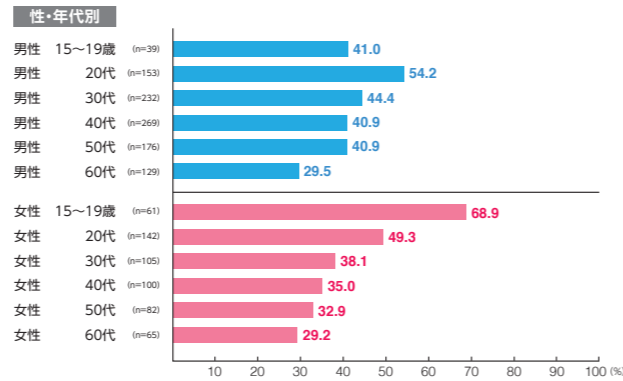

デジタルメディア MSV

素材数:28
サンプル数:2,818

広告注目率 **17.5%**

細かい文字まで見た ———— 3.7%
映像・大きな文字だけ見た ———— 10.7%
見たような気がする ———— 3.1%

広告到達率 **32.0%**

確かに見た ———— 23.0%
見たような気がする ———— 9.0%

デジタルメディア MCV 1weekスポット

素材数:34
サンプル数:3,531

広告注目率 **13.9%**

細かい文字まで見た ———— 2.5%
映像・大きな文字だけ見た ———— 8.4%
見たような気がする ———— 3.0%

広告到達率 **30.3%**

確かに見た ———— 21.8%
見たような気がする ———— 8.6%

デジタルメディア MCV 単駅ジャック表参道

素材数:15
サンプル数:1,553

広告注目率 **28.0%**
 細かい文字まで見た 2.9%
 映像・大きな文字だけ見た 20.3%
 見たような気がする 4.8%

広告到達率 **42.2%**
 確かに見た 31.2%
 見たような気がする 10.9%

デジタルメディア MCV 単駅ジャック新橋

素材数:7
サンプル数:726

広告注目率 **38.4%**
 細かい文字まで見た 5.2%
 映像・大きな文字だけ見た 28.5%
 見たような気がする 4.7%

広告到達率 **51.5%**
 確かに見た 41.6%
 見たような気がする 9.9%

デジタルメディア MCV 単駅ジャック六本木