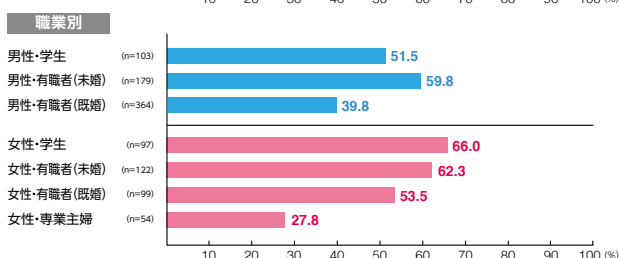

駅メディア 銀座プレミアムセット

素材数:12
サンプル数:1,269

広告注目率 **40.1%**

細かい文字まで見た ———— 5.8%
写真・絵・大きな文字だけ見た — 29.9%
見たような気がする ———— 4.4%

広告到達率 **50.8%**

確かに見た ———— 42.2%
見たような気がする ———— 8.6%

駅メディア 表参道プレミアムセット

素材数:10
サンプル数:1,038

広告注目率 **49.6%**

細かい文字まで見た ———— 4.9%
写真・絵・大きな文字だけ見た — 37.6%
見たような気がする ———— 7.1%

広告到達率 **56.8%**

確かに見た ———— 46.5%
見たような気がする ———— 10.3%