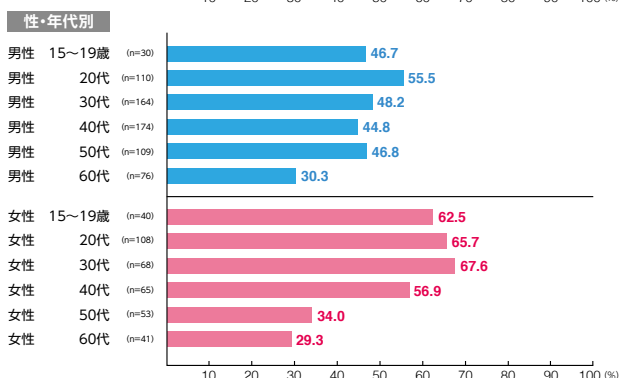

駅メディア 銀座プレミアムセット

素材数:12
サンプル数:1,269

広告注目率 **40.1%**

細かい文字まで見た ———— 5.8%
写真・絵・大きな文字だけ見た — 29.9%
見たような気がする ———— 4.4%

広告到達率 **50.8%**

確かに見た ———— 42.2%
見たような気がする ———— 8.6%

駅メディア 表参道プレミアムセット

素材数:10
サンプル数:1,038

広告注目率 **49.6%**

細かい文字まで見た ———— 4.9%
写真・絵・大きな文字だけ見た — 37.6%
見たような気がする ———— 7.1%

広告到達率 **56.8%**

確かに見た ———— 46.5%
見たような気がする ———— 10.3%