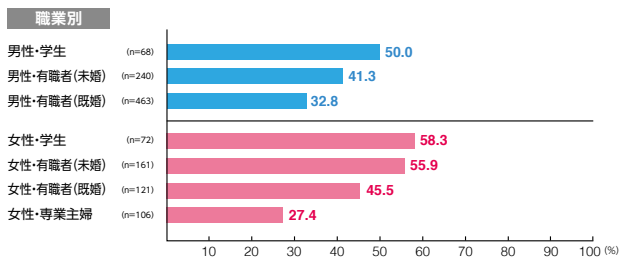

駅メディア 銀座プレミアムセット

素材数:12
サンプル数:1,269

広告注目率 **40.1%**

細かい文字まで見た ———— 5.8%
写真・絵・大きな文字だけ見た — 29.9%
見たような気がする ———— 4.4%

広告到達率 **50.8%**

確かに見た ———— 42.2%
見たような気がする ———— 8.6%

駅メディア 表参道プレミアムセット

素材数:10
サンプル数:1,038

広告注目率 **49.6%**

細かい文字まで見た ———— 4.9%
写真・絵・大きな文字だけ見た — 37.6%
見たような気がする ———— 7.1%

広告到達率 **56.8%**

確かに見た ———— 46.5%
見たような気がする ———— 10.3%