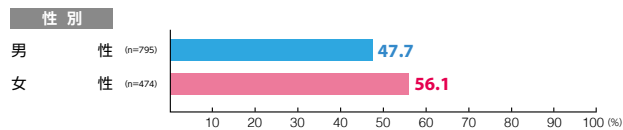

駅メディア 銀座プレミアムセット

素材数:12
サンプル数:1,269

広告注目率 **40.1%**

細かい文字まで見た ———— 5.8%
写真・絵・大きな文字だけ見た — 29.9%
見たような気がする ———— 4.4%

広告到達率 **50.8%**

確かに見た ———— 42.2%
見たような気がする ———— 8.6%

駅メディア 表参道プレミアムセット

素材数:10
サンプル数:1,038

広告注目率 **49.6%**

細かい文字まで見た ———— 4.9%
写真・絵・大きな文字だけ見た — 37.6%
見たような気がする ———— 7.1%

広告到達率 **56.8%**

確かに見た ———— 46.5%
見たような気がする ———— 10.3%