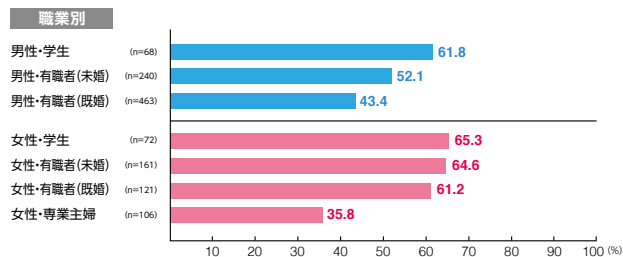

駅メディア 銀座プレミアムセット

素材数:12
サンプル数:1,269

広告注目率 **40.1%**

細かい文字まで見た ———— 5.8%
写真・絵・大きな文字だけ見た — 29.9%
見たような気がする ———— 4.4%

広告到達率 **50.8%**

確かに見た ———— 42.2%
見たような気がする ———— 8.6%

駅メディア 表参道プレミアムセット

素材数:10
サンプル数:1,038

広告注目率 **49.6%**

細かい文字まで見た ———— 4.9%
写真・絵・大きな文字だけ見た — 37.6%
見たような気がする ———— 7.1%

広告到達率 **56.8%**

確かに見た ———— 46.5%
見たような気がする ———— 10.3%