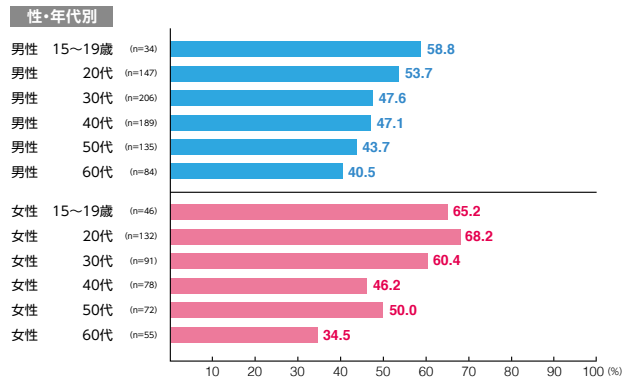

駅メディア 銀座プレミアムセット

素材数:12
サンプル数:1,269

広告注目率 **40.1%**

細かい文字まで見た ———— 5.8%
写真・絵・大きな文字だけ見た — 29.9%
見たような気がする ———— 4.4%

広告到達率 **50.8%**

確かに見た ———— 42.2%
見たような気がする ———— 8.6%

駅メディア 表参道プレミアムセット

素材数:10
サンプル数:1,038

広告注目率 **49.6%**

細かい文字まで見た ———— 4.9%
写真・絵・大きな文字だけ見た — 37.6%
見たような気がする ———— 7.1%

広告到達率 **56.8%**

確かに見た ———— 46.5%
見たような気がする ———— 10.3%