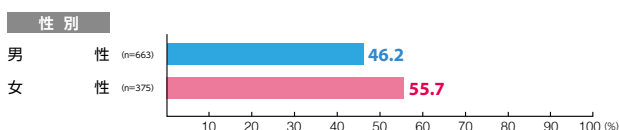

駅メディア 銀座プレミアムセット

素材数:12
サンプル数:1,269

広告注目率 **40.1%**

細かい文字まで見た ———— 5.8%
写真・絵・大きな文字だけ見た — 29.9%
見たような気がする ———— 4.4%

広告到達率 **50.8%**

確かに見た ———— 42.2%
見たような気がする ———— 8.6%

駅メディア 表参道プレミアムセット

素材数:10
サンプル数:1,038

広告注目率 **49.6%**

細かい文字まで見た ———— 4.9%
写真・絵・大きな文字だけ見た — 37.6%
見たような気がする ———— 7.1%

広告到達率 **56.8%**

確かに見た ———— 46.5%
見たような気がする ———— 10.3%