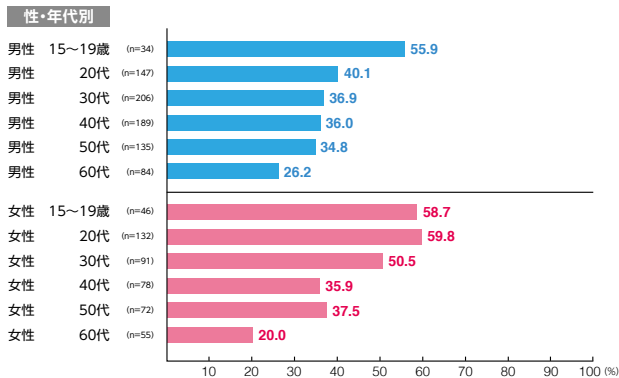

駅メディア 銀座プレミアムセット

素材数:12
サンプル数:1,269

広告注目率 **40.1%**

細かい文字まで見た ———— 5.8%
写真・絵・大きな文字だけ見た — 29.9%
見たような気がする ———— 4.4%

広告到達率 **50.8%**

確かに見た ———— 42.2%
見たような気がする ———— 8.6%

駅メディア 表参道プレミアムセット

素材数:10
サンプル数:1,038

広告注目率 **49.6%**

細かい文字まで見た ———— 4.9%
写真・絵・大きな文字だけ見た — 37.6%
見たような気がする ———— 7.1%

広告到達率 **56.8%**

確かに見た ———— 46.5%
見たような気がする ———— 10.3%