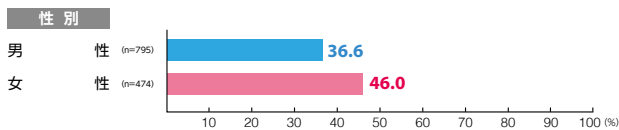

駅メディア 銀座プレミアムセット

素材数:12
サンプル数:1,269

広告注目率 **40.1%**

細かい文字まで見た ———— 5.8%
写真・絵・大きな文字だけ見た — 29.9%
見たような気がする ———— 4.4%

広告到達率 **50.8%**

確かに見た ———— 42.2%
見たような気がする ———— 8.6%

駅メディア 表参道プレミアムセット

素材数:10
サンプル数:1,038

広告注目率 **49.6%**

細かい文字まで見た ———— 4.9%
写真・絵・大きな文字だけ見た — 37.6%
見たような気がする ———— 7.1%

広告到達率 **56.8%**

確かに見た ———— 46.5%
見たような気がする ———— 10.3%