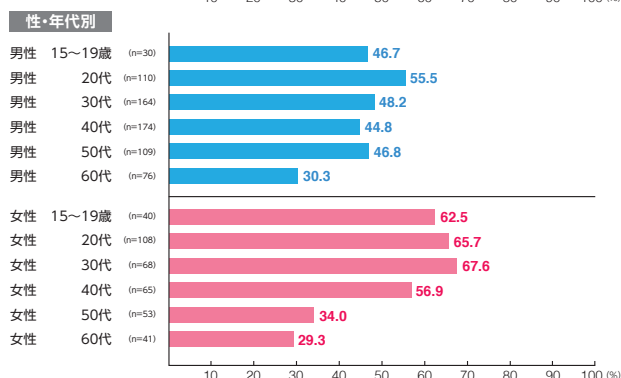

駅メディア 銀座プレミアムセット

素材数:12
サンプル数:1,269

広告注目率 **40.1%**

細かい文字まで見た ———— 5.8%
写真・絵・大きな文字だけ見た — 29.9%
見たような気がする ———— 4.4%

広告到達率 **50.8%**

確かに見た ———— 42.2%
見たような気がする ———— 8.6%

駅メディア 表参道プレミアムセット

素材数:10
サンプル数:1,038

広告注目率 **49.6%**

細かい文字まで見た ———— 4.9%
写真・絵・大きな文字だけ見た — 37.6%
見たような気がする ———— 7.1%

広告到達率 **56.8%**

確かに見た ———— 46.5%
見たような気がする ———— 10.3%