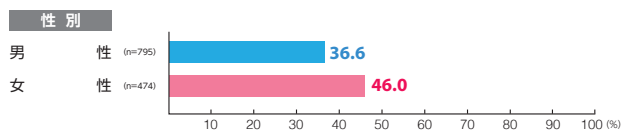

駅メディア 銀座プレミアムセット

素材数:12
サンプル数:1,269

広告注目率 **40.1%**

細かい文字まで見た ———— 5.8%
写真・絵・大きな文字だけ見た — 29.9%
見たような気がする ———— 4.4%

広告到達率 **50.8%**

確かに見た ———— 42.2%
見たような気がする ———— 8.6%

駅メディア 表参道プレミアムセット

素材数:10
サンプル数:1,038

広告注目率 **49.6%**

細かい文字まで見た ———— 4.9%
写真・絵・大きな文字だけ見た — 37.6%
見たような気がする ———— 7.1%

広告到達率 **56.8%**

確かに見た ———— 46.5%
見たような気がする ———— 10.3%