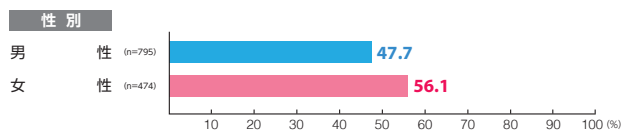

駅メディア 銀座プレミアムセット

素材数:12
サンプル数:1,269

広告注目率 **40.1%**

細かい文字まで見た ———— 5.8%
写真・絵・大きな文字だけ見た — 29.9%
見たような気がする ———— 4.4%

広告到達率 **50.8%**

確かに見た ———— 42.2%
見たような気がする ———— 8.6%

駅メディア 表参道プレミアムセット

素材数:10
サンプル数:1,038

広告注目率 **49.6%**

細かい文字まで見た ———— 4.9%
写真・絵・大きな文字だけ見た — 37.6%
見たような気がする ———— 7.1%

広告到達率 **56.8%**

確かに見た ———— 46.5%
見たような気がする ———— 10.3%