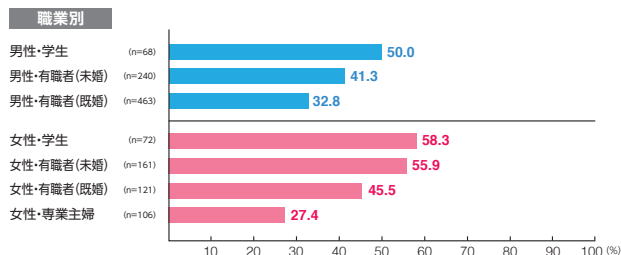

駅メディア 銀座プレミアムセット

素材数:12
サンプル数:1,269

広告注目率 **40.1%**

細かい文字まで見た ———— 5.8%
写真・絵・大きな文字だけ見た — 29.9%
見たような気がする ———— 4.4%

広告到達率 **50.8%**

確かに見た ———— 42.2%
見たような気がする ———— 8.6%

駅メディア 表参道プレミアムセット

素材数:10
サンプル数:1,038

広告注目率 **49.6%**

細かい文字まで見た ———— 4.9%
写真・絵・大きな文字だけ見た — 37.6%
見たような気がする ———— 7.1%

広告到達率 **56.8%**

確かに見た ———— 46.5%
見たような気がする ———— 10.3%