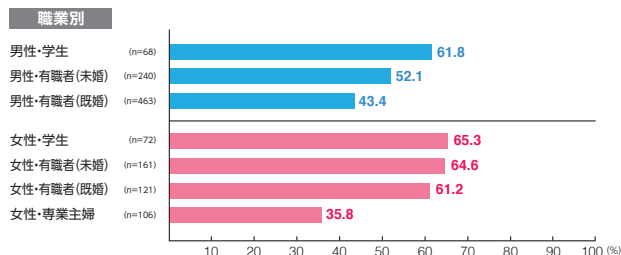

駅メディア 銀座プレミアムセット

素材数:12
サンプル数:1,269

広告注目率 **40.1%**

細かい文字まで見た ———— 5.8%
写真・絵・大きな文字だけ見た — 29.9%
見たような気がする ———— 4.4%

広告到達率 **50.8%**

確かに見た ———— 42.2%
見たような気がする ———— 8.6%

駅メディア 表参道プレミアムセット

素材数:10
サンプル数:1,038

広告注目率 **49.6%**

細かい文字まで見た ———— 4.9%
写真・絵・大きな文字だけ見た — 37.6%
見たような気がする ———— 7.1%

広告到達率 **56.8%**

確かに見た ———— 46.5%
見たような気がする ———— 10.3%