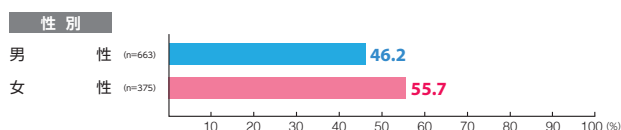

駅メディア 銀座プレミアムセット

素材数:12
サンプル数:1,269

広告注目率 **40.1%**

細かい文字まで見た ———— 5.8%
写真・絵・大きな文字だけ見た — 29.9%
見たような気がする ———— 4.4%

広告到達率 **50.8%**

確かに見た ———— 42.2%
見たような気がする ———— 8.6%

駅メディア 表参道プレミアムセット

素材数:10
サンプル数:1,038

広告注目率 **49.6%**

細かい文字まで見た ———— 4.9%
写真・絵・大きな文字だけ見た — 37.6%
見たような気がする ———— 7.1%

広告到達率 **56.8%**

確かに見た ———— 46.5%
見たような気がする ———— 10.3%