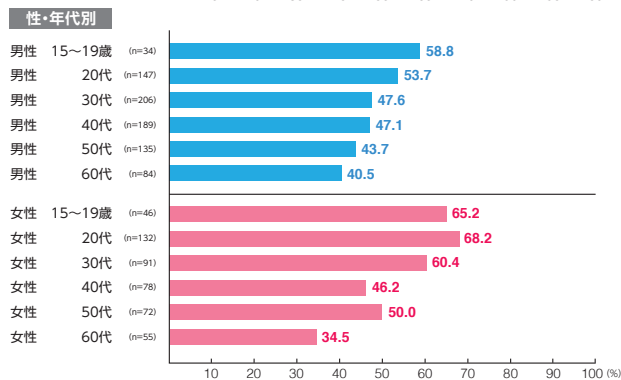

駅メディア 銀座プレミアムセット

素材数:12
サンプル数:1,269

広告注目率 **40.1%**

細かい文字まで見た ———— 5.8%
写真・絵・大きな文字だけ見た — 29.9%
見たような気がする ———— 4.4%

広告到達率 **50.8%**

確かに見た ———— 42.2%
見たような気がする ———— 8.6%

駅メディア 表参道プレミアムセット

素材数:10
サンプル数:1,038

広告注目率 **49.6%**

細かい文字まで見た ———— 4.9%
写真・絵・大きな文字だけ見た — 37.6%
見たような気がする ———— 7.1%

広告到達率 **56.8%**

確かに見た ———— 46.5%
見たような気がする ———— 10.3%