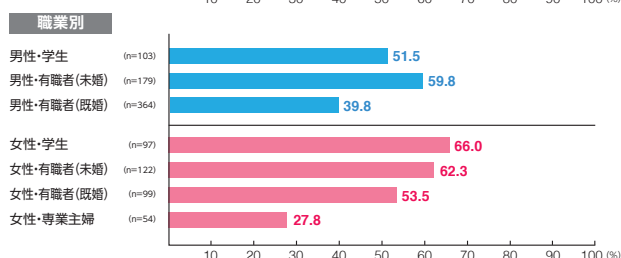

駅メディア 銀座プレミアムセット

素材数:12
サンプル数:1,269

広告注目率 **40.1%**

細かい文字まで見た ———— 5.8%
写真・絵・大きな文字だけ見た — 29.9%
見たような気がする ———— 4.4%

広告到達率 **50.8%**

確かに見た ———— 42.2%
見たような気がする ———— 8.6%

駅メディア 表参道プレミアムセット

素材数:10
サンプル数:1,038

広告注目率 **49.6%**

細かい文字まで見た ———— 4.9%
写真・絵・大きな文字だけ見た — 37.6%
見たような気がする ———— 7.1%

広告到達率 **56.8%**

確かに見た ———— 46.5%
見たような気がする ———— 10.3%