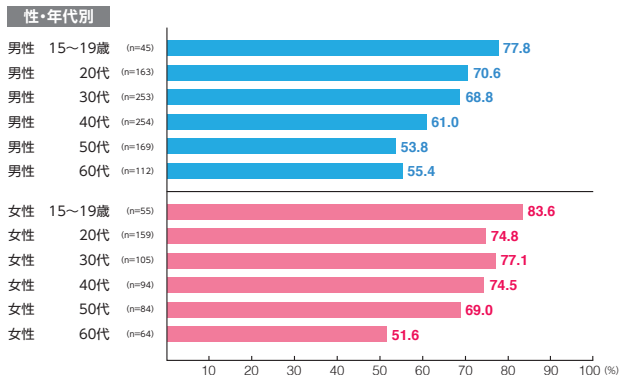

駅メディア 表参道駅集中展開

素材数:15
サンプル数:1,557広告
注目率 **66.7%**細かい文字まで見た ———— 9.3%
写真・絵・大きな文字だけ見た — 50.0%
見たような気がする ————— 7.4%広告
到達率 **72.1%**確かに見た ———— 62.9%
見たような気がする ————— 9.2%