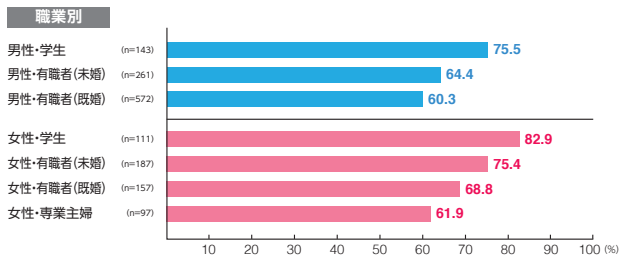

駅メディア 表参道駅集中展開

素材数:15
サンプル数:1,557広告
注目率 **66.7%**細かい文字まで見た ———— 9.3%
写真・絵・大きな文字だけ見た — 50.0%
見たような気がする ————— 7.4%広告
到達率 **72.1%**確かに見た ———— 62.9%
見たような気がする ————— 9.2%