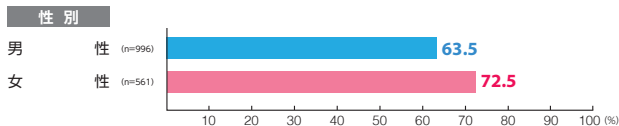

駅メディア 表参道駅集中展開

素材数:15
サンプル数:1,557広告
注目率 **66.7%**細かい文字まで見た ———— 9.3%
写真・絵・大きな文字だけ見た — 50.0%
見たような気がする ————— 7.4%広告
到達率 **72.1%**確かに見た ———— 62.9%
見たような気がする ————— 9.2%