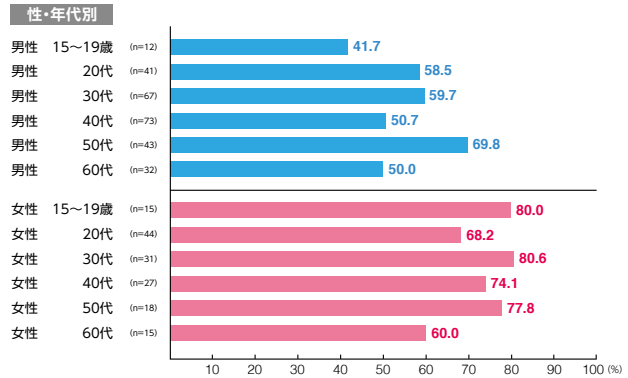

駅メディア 銀座セブン

素材数:4
サンプル数:418

広告注目率 **59.1%**

細かい文字まで見た ———— 8.1%
写真・絵・大きな文字だけ見た - 46.7%
見たような気がする ———— 4.3%

広告到達率 **62.7%**

確かに見た ———— 58.1%
見たような気がする ———— 4.5%

駅メディア 柱巻広告

素材数:9
サンプル数:945

広告注目率 **53.0%**

細かい文字まで見た ———— 9.7%
写真・絵・大きな文字だけ見た - 37.0%
見たような気がする ———— 6.2%

広告到達率 **62.9%**

確かに見た ———— 52.8%
見たような気がする ———— 10.1%