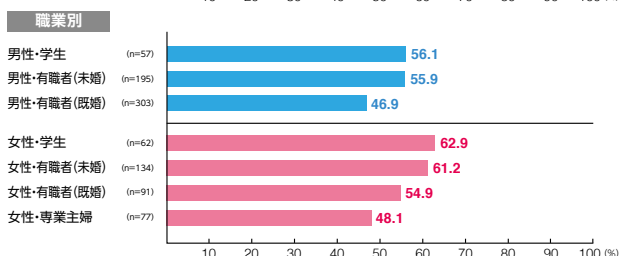

駅メディア 銀座セブン

素材数:4
サンプル数:418

広告注目率 **59.1%**

細かい文字まで見た ———— 8.1%
写真・絵・大きな文字だけ見た - 46.7%
見たような気がする ———— 4.3%

広告到達率 **62.7%**

確かに見た ———— 58.1%
見たような気がする ———— 4.5%

駅メディア 柱巻広告

素材数:9
サンプル数:945

広告注目率 **53.0%**

細かい文字まで見た ———— 9.7%
写真・絵・大きな文字だけ見た - 37.0%
見たような気がする ———— 6.2%

広告到達率 **62.9%**

確かに見た ———— 52.8%
見たような気がする ———— 10.1%