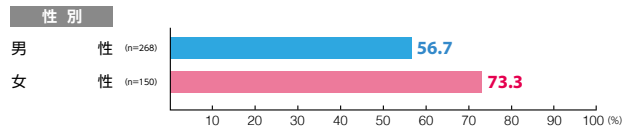

駅メディア 銀座セブン

素材数:4
サンプル数:418

広告注目率 **59.1%**

細かい文字まで見た ———— 8.1%
写真・絵・大きな文字だけ見た - 46.7%
見たような気がする ———— 4.3%

広告到達率 **62.7%**

確かに見た ———— 58.1%
見たような気がする ———— 4.5%

駅メディア 柱巻広告

素材数:9
サンプル数:945

広告注目率 **53.0%**

細かい文字まで見た ———— 9.7%
写真・絵・大きな文字だけ見た - 37.0%
見たような気がする ———— 6.2%

広告到達率 **62.9%**

確かに見た ———— 52.8%
見たような気がする ———— 10.1%