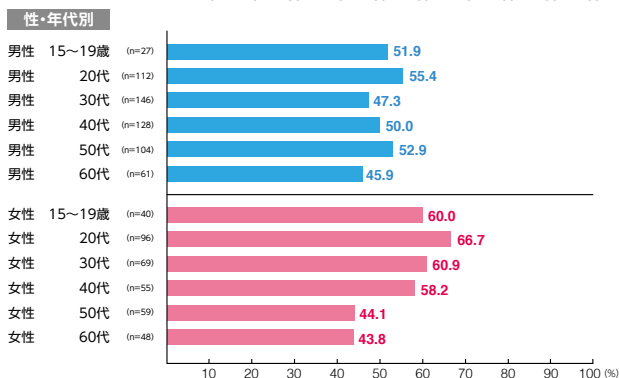

駅メディア 銀座セブン

素材数:4
サンプル数:418

広告注目率 **59.1%**

細かい文字まで見た ———— 8.1%
写真・絵・大きな文字だけ見た - 46.7%
見たような気がする ———— 4.3%

広告到達率 **62.7%**

確かに見た ———— 58.1%
見たような気がする ———— 4.5%

駅メディア 柱巻広告

素材数:9
サンプル数:945

広告注目率 **53.0%**

細かい文字まで見た ———— 9.7%
写真・絵・大きな文字だけ見た - 37.0%
見たような気がする ———— 6.2%

広告到達率 **62.9%**

確かに見た ———— 52.8%
見たような気がする ———— 10.1%