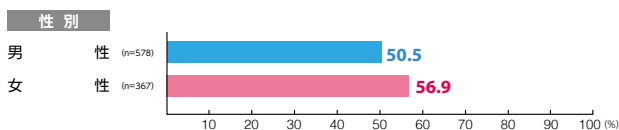

駅メディア 銀座セブン

素材数:4
サンプル数:418

広告注目率 **59.1%**

細かい文字まで見た ———— 8.1%
写真・絵・大きな文字だけ見た - 46.7%
見たような気がする ———— 4.3%

広告到達率 **62.7%**

確かに見た ———— 58.1%
見たような気がする ———— 4.5%

駅メディア 柱巻広告

素材数:9
サンプル数:945

広告注目率 **53.0%**

細かい文字まで見た ———— 9.7%
写真・絵・大きな文字だけ見た - 37.0%
見たような気がする ———— 6.2%

広告到達率 **62.9%**

確かに見た ———— 52.8%
見たような気がする ———— 10.1%