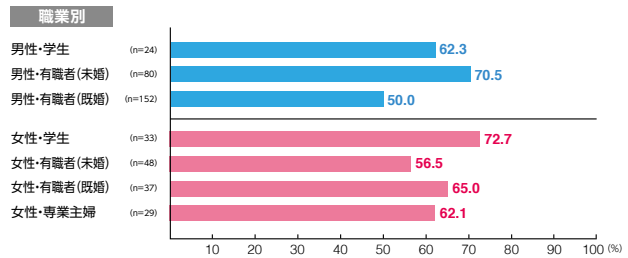

駅メディア 銀座セブン

素材数:4
サンプル数:418

広告注目率 **59.1%**

細かい文字まで見た ———— 8.1%
写真・絵・大きな文字だけ見た - 46.7%
見たような気がする ———— 4.3%

広告到達率 **62.7%**

確かに見た ———— 58.1%
見たような気がする ———— 4.5%

駅メディア 柱巻広告

素材数:9
サンプル数:945

広告注目率 **53.0%**

細かい文字まで見た ———— 9.7%
写真・絵・大きな文字だけ見た - 37.0%
見たような気がする ———— 6.2%

広告到達率 **62.9%**

確かに見た ———— 52.8%
見たような気がする ———— 10.1%