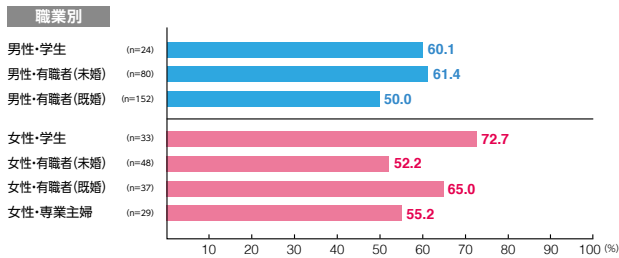

駅メディア 銀座セブン

素材数:4
サンプル数:418

広告注目率 **59.1%**

細かい文字まで見た ———— 8.1%
写真・絵・大きな文字だけ見た - 46.7%
見たような気がする ———— 4.3%

広告到達率 **62.7%**

確かに見た ———— 58.1%
見たような気がする ———— 4.5%

駅メディア 柱巻広告

素材数:9
サンプル数:945

広告注目率 **53.0%**

細かい文字まで見た ———— 9.7%
写真・絵・大きな文字だけ見た - 37.0%
見たような気がする ———— 6.2%

広告到達率 **62.9%**

確かに見た ———— 52.8%
見たような気がする ———— 10.1%