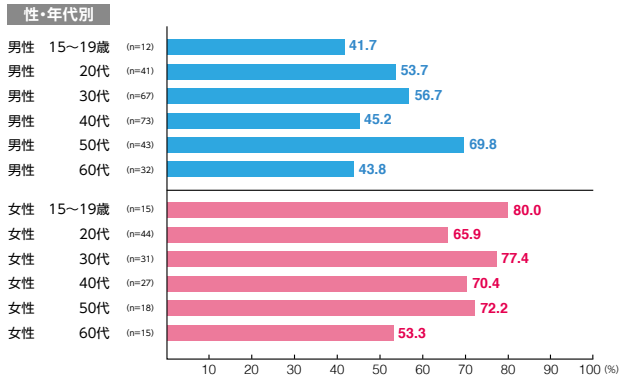

駅メディア 銀座セブン

素材数:4
サンプル数:418

広告注目率 **59.1%**

細かい文字まで見た ———— 8.1%
写真・絵・大きな文字だけ見た - 46.7%
見たような気がする ———— 4.3%

広告到達率 **62.7%**

確かに見た ———— 58.1%
見たような気がする ———— 4.5%

駅メディア 柱巻広告

素材数:9
サンプル数:945

広告注目率 **53.0%**

細かい文字まで見た ———— 9.7%
写真・絵・大きな文字だけ見た - 37.0%
見たような気がする ———— 6.2%

広告到達率 **62.9%**

確かに見た ———— 52.8%
見たような気がする ———— 10.1%