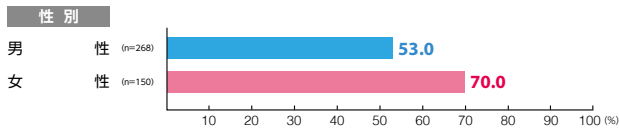

駅メディア 銀座セブン

素材数:4
サンプル数:418

広告注目率 **59.1%**

細かい文字まで見た ———— 8.1%
写真・絵・大きな文字だけ見た - 46.7%
見たような気がする ———— 4.3%

広告到達率 **62.7%**

確かに見た ———— 58.1%
見たような気がする ———— 4.5%

駅メディア 柱巻広告

素材数:9
サンプル数:945

広告注目率 **53.0%**

細かい文字まで見た ———— 9.7%
写真・絵・大きな文字だけ見た - 37.0%
見たような気がする ———— 6.2%

広告到達率 **62.9%**

確かに見た ———— 52.8%
見たような気がする ———— 10.1%