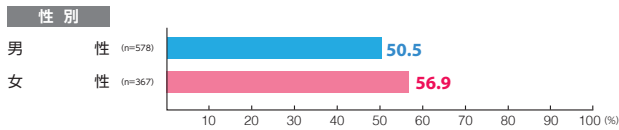

駅メディア 柱巻広告

素材数:9
サンプル数:945

広告注目率 **53.0%**

細かい文字まで見た ———— 9.7%
写真・絵・大きな文字だけ見た - 37.0%
見たような気がする ———— 6.2%

広告到達率 **62.9%**

確かに見た ———— 52.8%
見たような気がする ———— 10.1%

駅メディア メトロボード

素材数:17
サンプル数:2,011

広告注目率 **39.1%**

細かい文字まで見た ———— 4.9%
写真・絵・大きな文字だけ見た - 29.9%
見たような気がする ———— 4.3%

広告到達率 **54.8%**

確かに見た ———— 45.0%
見たような気がする ———— 9.8%