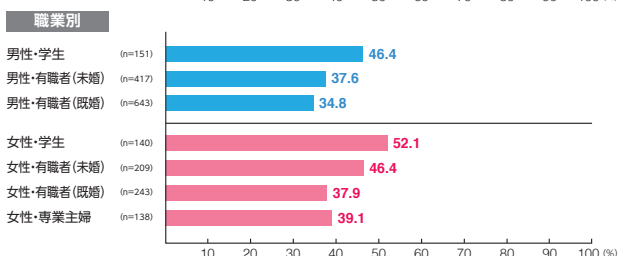

駅メディア 柱巻広告

素材数:9
サンプル数:945

広告注目率 **53.0%**

細かい文字まで見た ———— 9.7%
写真・絵・大きな文字だけ見た - 37.0%
見たような気がする ———— 6.2%

広告到達率 **62.9%**

確かに見た ———— 52.8%
見たような気がする ———— 10.1%

駅メディア メトロボード

素材数:17
サンプル数:2,011

広告注目率 **39.1%**

細かい文字まで見た ———— 4.9%
写真・絵・大きな文字だけ見た - 29.9%
見たような気がする ———— 4.3%

広告到達率 **54.8%**

確かに見た ———— 45.0%
見たような気がする ———— 9.8%