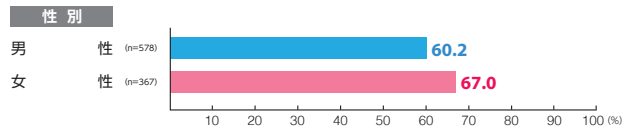

駅メディア 柱巻広告

素材数:9
サンプル数:945

広告注目率 **53.0%**

細かい文字まで見た ———— 9.7%
写真・絵・大きな文字だけ見た - 37.0%
見たような気がする ———— 6.2%

広告到達率 **62.9%**

確かに見た ———— 52.8%
見たような気がする ———— 10.1%

駅メディア メトロボード

素材数:17
サンプル数:2,011

広告注目率 **39.1%**

細かい文字まで見た ———— 4.9%
写真・絵・大きな文字だけ見た - 29.9%
見たような気がする ———— 4.3%

広告到達率 **54.8%**

確かに見た ———— 45.0%
見たような気がする ———— 9.8%