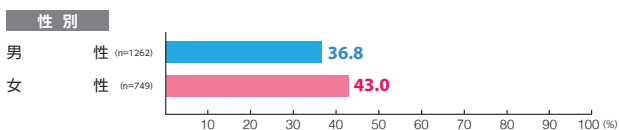

駅メディア 柱巻広告

素材数:9
サンプル数:945

広告注目率 **53.0%**

細かい文字まで見た ———— 9.7%
写真・絵・大きな文字だけ見た - 37.0%
見たような気がする ———— 6.2%

広告到達率 **62.9%**

確かに見た ———— 52.8%
見たような気がする ———— 10.1%

駅メディア メトロボード

素材数:17
サンプル数:2,011

広告注目率 **39.1%**

細かい文字まで見た ———— 4.9%
写真・絵・大きな文字だけ見た - 29.9%
見たような気がする ———— 4.3%

広告到達率 **54.8%**

確かに見た ———— 45.0%
見たような気がする ———— 9.8%