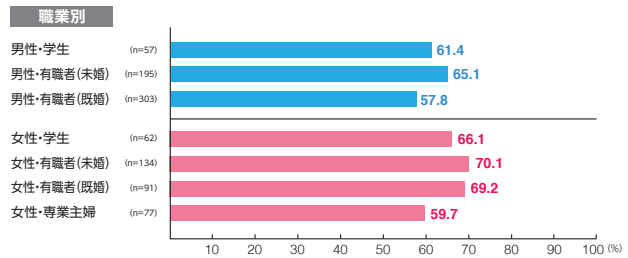

駅メディア 柱巻広告

素材数:9
サンプル数:945

広告注目率 **53.0%**

細かい文字まで見た ———— 9.7%
写真・絵・大きな文字だけ見た - 37.0%
見たような気がする ———— 6.2%

広告到達率 **62.9%**

確かに見た ———— 52.8%
見たような気がする ———— 10.1%

駅メディア メトロボード

素材数:17
サンプル数:2,011

広告注目率 **39.1%**

細かい文字まで見た ———— 4.9%
写真・絵・大きな文字だけ見た - 29.9%
見たような気がする ———— 4.3%

広告到達率 **54.8%**

確かに見た ———— 45.0%
見たような気がする ———— 9.8%