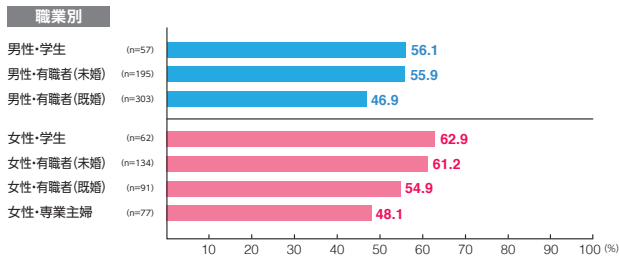

駅メディア 柱巻広告

素材数:9
サンプル数:945

広告注目率 **53.0%**

細かい文字まで見た ———— 9.7%
写真・絵・大きな文字だけ見た - 37.0%
見たような気がする ———— 6.2%

広告到達率 **62.9%**

確かに見た ———— 52.8%
見たような気がする ———— 10.1%

駅メディア メトロボード

素材数:17
サンプル数:2,011

広告注目率 **39.1%**

細かい文字まで見た ———— 4.9%
写真・絵・大きな文字だけ見た - 29.9%
見たような気がする ———— 4.3%

広告到達率 **54.8%**

確かに見た ———— 45.0%
見たような気がする ———— 9.8%