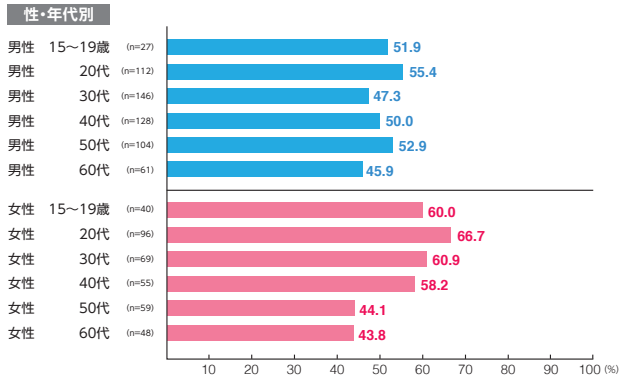

駅メディア 柱巻広告

素材数:9
サンプル数:945

広告注目率 **53.0%**

細かい文字まで見た ———— 9.7%
写真・絵・大きな文字だけ見た - 37.0%
見たような気がする ———— 6.2%

広告到達率 **62.9%**

確かに見た ———— 52.8%
見たような気がする ———— 10.1%

駅メディア メトロボード

素材数:17
サンプル数:2,011

広告注目率 **39.1%**

細かい文字まで見た ———— 4.9%
写真・絵・大きな文字だけ見た - 29.9%
見たような気がする ———— 4.3%

広告到達率 **54.8%**

確かに見た ———— 45.0%
見たような気がする ———— 9.8%