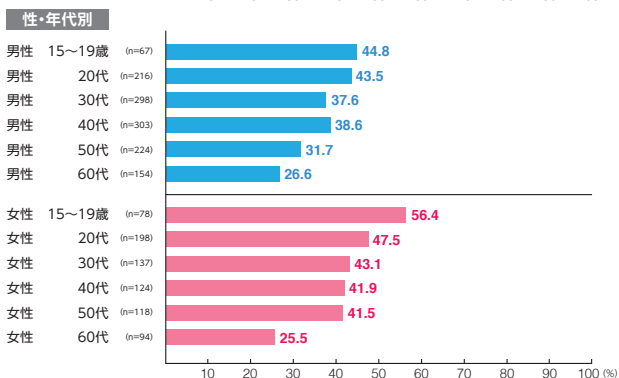

駅メディア 柱巻広告

素材数:9
サンプル数:945

広告注目率 **53.0%**

細かい文字まで見た ———— 9.7%
写真・絵・大きな文字だけ見た - 37.0%
見たような気がする ———— 6.2%

広告到達率 **62.9%**

確かに見た ———— 52.8%
見たような気がする ———— 10.1%

駅メディア メトロボード

素材数:17
サンプル数:2,011

広告注目率 **39.1%**

細かい文字まで見た ———— 4.9%
写真・絵・大きな文字だけ見た - 29.9%
見たような気がする ———— 4.3%

広告到達率 **54.8%**

確かに見た ———— 45.0%
見たような気がする ———— 9.8%