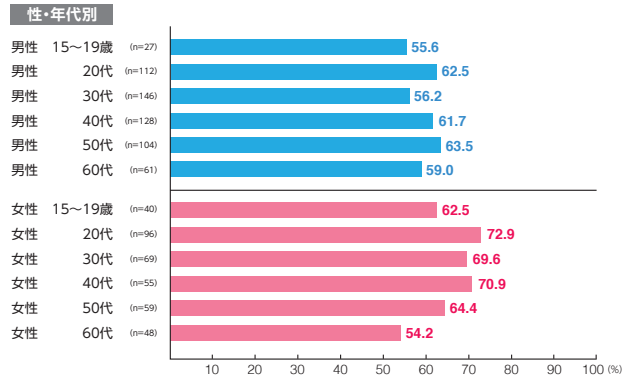

駅メディア 柱巻広告

素材数:9
サンプル数:945

広告注目率 **53.0%**

細かい文字まで見た ———— 9.7%
写真・絵・大きな文字だけ見た - 37.0%
見たような気がする ———— 6.2%

広告到達率 **62.9%**

確かに見た ———— 52.8%
見たような気がする ———— 10.1%

駅メディア メトロボード

素材数:17
サンプル数:2,011

広告注目率 **39.1%**

細かい文字まで見た ———— 4.9%
写真・絵・大きな文字だけ見た - 29.9%
見たような気がする ———— 4.3%

広告到達率 **54.8%**

確かに見た ———— 45.0%
見たような気がする ———— 9.8%