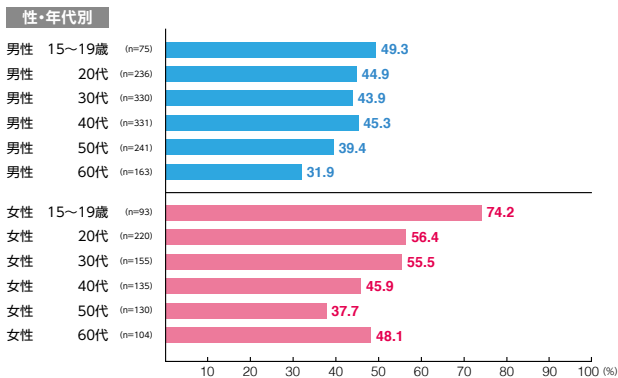

# 駅メディア メトロボード

素材数:15  
サンプル数:1,800

広告注目率 **40.0%**

細かい文字まで見た ———— 4.7%  
写真・絵・大きな文字だけ見た - 30.7%  
見たような気がする ———— 4.6%

広告到達率 **56.2%**

確かに見た ———— 46.2%  
見たような気がする ———— 10.0%

# 駅メディア Uボード・ゴールド

素材数:17  
サンプル数:2,213

広告注目率 **46.3%**

細かい文字まで見た ———— 6.8%  
写真・絵・大きな文字だけ見た - 35.4%  
見たような気がする ———— 4.1%

広告到達率 **64.2%**

確かに見た ———— 54.9%  
見たような気がする ———— 9.3%