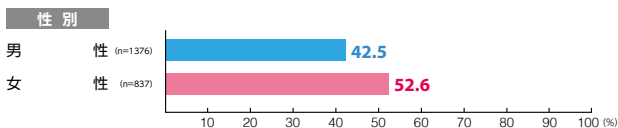

駅メディア Uボード・ゴールド

素材数:17
サンプル数:2,213

広告注目率 **46.3%**

細かい文字まで見た ———— 6.8%
写真・絵・大きな文字だけ見た - 35.4%
見たような気がする ———— 4.1%