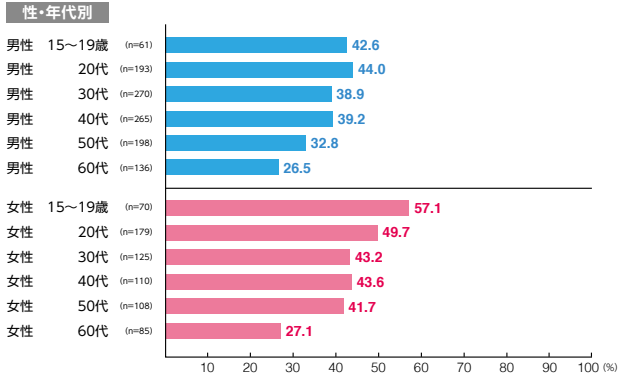

# 駅メディア メトロボード

素材数:15  
サンプル数:1,800

広告注目率 **40.0%**

細かい文字まで見た ———— 4.7%  
写真・絵・大きな文字だけ見た - 30.7%  
見たような気がする ———— 4.6%

広告到達率 **56.2%**

確かに見た ———— 46.2%  
見たような気がする ———— 10.0%

# 駅メディア Uボード・ゴールド

素材数:17  
サンプル数:2,213

広告注目率 **46.3%**

細かい文字まで見た ———— 6.8%  
写真・絵・大きな文字だけ見た - 35.4%  
見たような気がする ———— 4.1%

広告到達率 **64.2%**

確かに見た ———— 54.9%  
見たような気がする ———— 9.3%