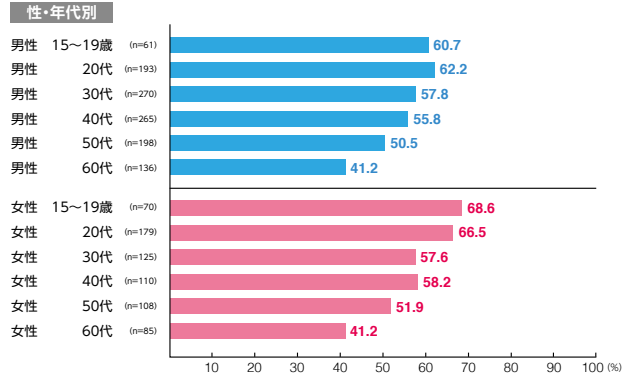

# 駅メディア メトロボード

素材数:15  
サンプル数:1,800

広告注目率 **40.0%**

細かい文字まで見た ———— 4.7%  
写真・絵・大きな文字だけ見た - 30.7%  
見たような気がする ———— 4.6%

広告到達率 **56.2%**

確かに見た ———— 46.2%  
見たような気がする ———— 10.0%

# 駅メディア Uボード・ゴールド

素材数:17  
サンプル数:2,213

広告注目率 **46.3%**

細かい文字まで見た ———— 6.8%  
写真・絵・大きな文字だけ見た - 35.4%  
見たような気がする ———— 4.1%

広告到達率 **64.2%**

確かに見た ———— 54.9%  
見たような気がする ———— 9.3%