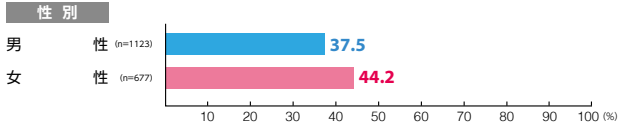

# 駅メディア メトロボード

素材数:15  
サンプル数:1,800

広告注目率 **40.0%**

細かい文字まで見た ———— 4.7%  
写真・絵・大きな文字だけ見た - 30.7%  
見たような気がする ———— 4.6%

広告到達率 **56.2%**

確かに見た ———— 46.2%  
見たような気がする ———— 10.0%