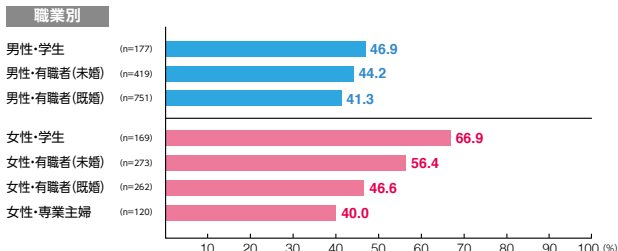

# 駅メディア メトロボード

素材数:15  
サンプル数:1,800

広告注目率 **40.0%**

細かい文字まで見た ———— 4.7%  
写真・絵・大きな文字だけ見た - 30.7%  
見たような気がする ———— 4.6%

広告到達率 **56.2%**

確かに見た ———— 46.2%  
見たような気がする ———— 10.0%

# 駅メディア Uボード・ゴールド

素材数:17  
サンプル数:2,213

広告注目率 **46.3%**

細かい文字まで見た ———— 6.8%  
写真・絵・大きな文字だけ見た - 35.4%  
見たような気がする ———— 4.1%

広告到達率 **64.2%**

確かに見た ———— 54.9%  
見たような気がする ———— 9.3%