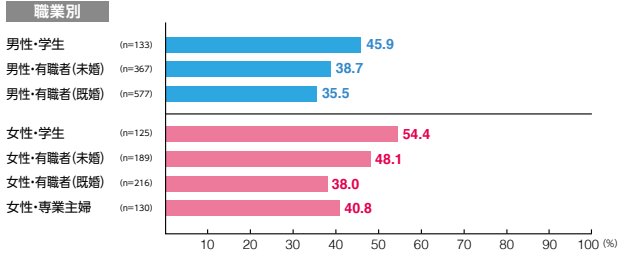

# 駅メディア メトロボード

素材数:15  
サンプル数:1,800

広告注目率 **40.0%**

細かい文字まで見た ———— 4.7%  
写真・絵・大きな文字だけ見た - 30.7%  
見たような気がする ———— 4.6%

広告到達率 **56.2%**

確かに見た ———— 46.2%  
見たような気がする ———— 10.0%

# 駅メディア Uボード・ゴールド

素材数:17  
サンプル数:2,213

広告注目率 **46.3%**

細かい文字まで見た ———— 6.8%  
写真・絵・大きな文字だけ見た - 35.4%  
見たような気がする ———— 4.1%

広告到達率 **64.2%**

確かに見た ———— 54.9%  
見たような気がする ———— 9.3%