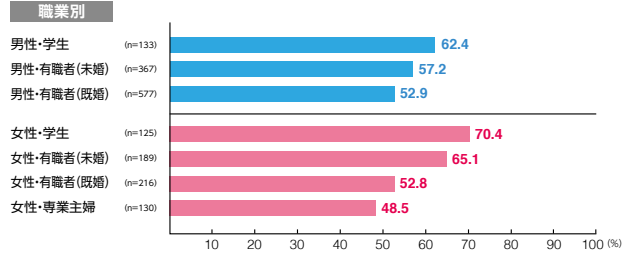

# 駅メディア メトロボード

素材数:15  
サンプル数:1,800

広告注目率 **40.0%**

細かい文字まで見た ———— 4.7%  
写真・絵・大きな文字だけ見た - 30.7%  
見たような気がする ———— 4.6%

広告到達率 **56.2%**

確かに見た ———— 46.2%  
見たような気がする ———— 10.0%

# 駅メディア Uボード・ゴールド

素材数:17  
サンプル数:2,213

広告注目率 **46.3%**

細かい文字まで見た ———— 6.8%  
写真・絵・大きな文字だけ見た - 35.4%  
見たような気がする ———— 4.1%

広告到達率 **64.2%**

確かに見た ———— 54.9%  
見たような気がする ———— 9.3%