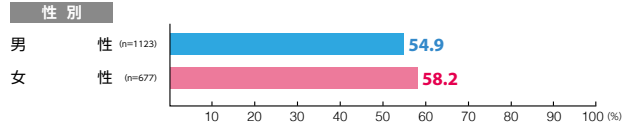

# 駅メディア メトロボード

素材数:15  
サンプル数:1,800

広告注目率 **40.0%**

細かい文字まで見た ———— 4.7%  
写真・絵・大きな文字だけ見た - 30.7%  
見たような気がする ———— 4.6%

広告到達率 **56.2%**

確かに見た ———— 46.2%  
見たような気がする ———— 10.0%