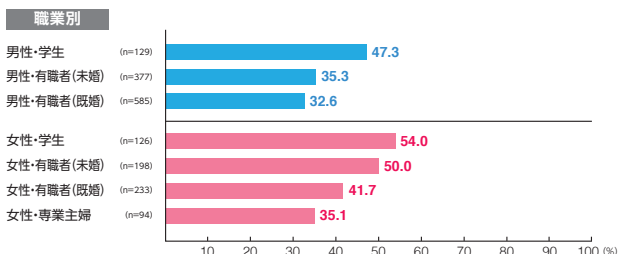

駅メディア Uボード・ゴールド

素材数:19
サンプル数:2,424

広告注目率 **46.5%**

細かい文字まで見た ———— 6.9%
写真・絵・大きな文字だけ見た - 35.6%
見たような気がする ———— 4.0%

広告到達率 **63.4%**

確かに見た ———— 54.6%
見たような気がする ———— 8.9%

駅メディア メトロプラチナボード

素材数:17
サンプル数:1,784

広告注目率 **38.8%**

細かい文字まで見た ———— 6.2%
写真・絵・大きな文字だけ見た - 27.5%
見たような気がする ———— 5.1%

広告到達率 **55.2%**

確かに見た ———— 44.0%
見たような気がする ———— 11.2%