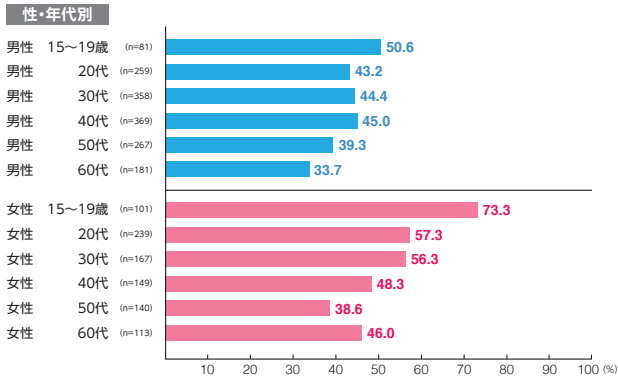

駅メディア Uボード・ゴールド

素材数:19
サンプル数:2,424

広告注目率 **46.5%**

細かい文字まで見た ———— 6.9%
写真・絵・大きな文字だけ見た - 35.6%
見たような気がする ———— 4.0%

広告到達率 **63.4%**

確かに見た ———— 54.6%
見たような気がする ———— 8.9%

駅メディア メトロプラチナボード

素材数:17
サンプル数:1,784

広告注目率 **38.8%**

細かい文字まで見た ———— 6.2%
写真・絵・大きな文字だけ見た - 27.5%
見たような気がする ———— 5.1%

広告到達率 **55.2%**

確かに見た ———— 44.0%
見たような気がする ———— 11.2%