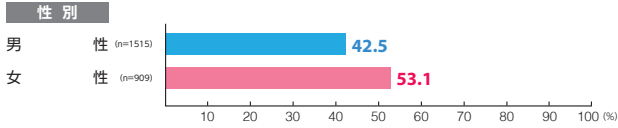

駅メディア Uボード・ゴールド

素材数:19
サンプル数:2,424

広告注目率 **46.5%**

細かい文字まで見た ———— 6.9%
写真・絵・大きな文字だけ見た - 35.6%
見たような気がする ———— 4.0%

広告到達率 **63.4%**

確かに見た ———— 54.6%
見たような気がする ———— 8.9%

駅メディア メトロプラチナボード

素材数:17
サンプル数:1,784

広告注目率 **38.8%**

細かい文字まで見た ———— 6.2%
写真・絵・大きな文字だけ見た - 27.5%
見たような気がする ———— 5.1%

広告到達率 **55.2%**

確かに見た ———— 44.0%
見たような気がする ———— 11.2%