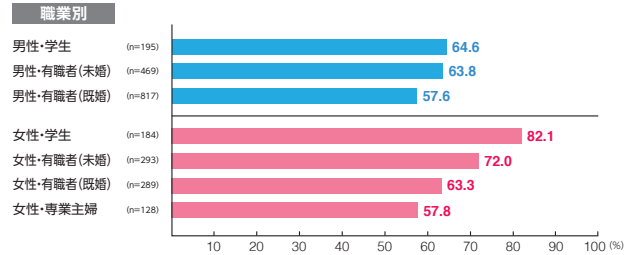

駅メディア Uボード・ゴールド

素材数:19
サンプル数:2,424

広告注目率 **46.5%**

細かい文字まで見た ———— 6.9%
写真・絵・大きな文字だけ見た - 35.6%
見たような気がする ———— 4.0%

広告到達率 **63.4%**

確かに見た ———— 54.6%
見たような気がする ———— 8.9%

駅メディア メトロプラチナボード

素材数:17
サンプル数:1,784

広告注目率 **38.8%**

細かい文字まで見た ———— 6.2%
写真・絵・大きな文字だけ見た - 27.5%
見たような気がする ———— 5.1%

広告到達率 **55.2%**

確かに見た ———— 44.0%
見たような気がする ———— 11.2%