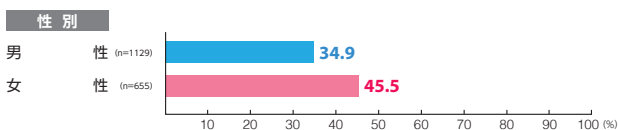

駅メディア Uボード・ゴールド

素材数:19
サンプル数:2,424

広告注目率 **46.5%**

細かい文字まで見た ———— 6.9%
写真・絵・大きな文字だけ見た - 35.6%
見たような気がする ———— 4.0%

広告到達率 **63.4%**

確かに見た ———— 54.6%
見たような気がする ———— 8.9%

駅メディア メトロプラチナボード

素材数:17
サンプル数:1,784

広告注目率 **38.8%**

細かい文字まで見た ———— 6.2%
写真・絵・大きな文字だけ見た - 27.5%
見たような気がする ———— 5.1%

広告到達率 **55.2%**

確かに見た ———— 44.0%
見たような気がする ———— 11.2%