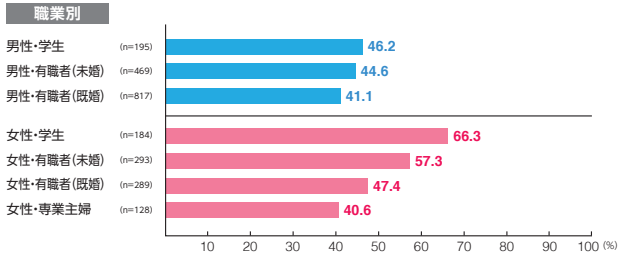

駅メディア Uボード・ゴールド

素材数:19
サンプル数:2,424

広告注目率 **46.5%**

細かい文字まで見た ———— 6.9%
写真・絵・大きな文字だけ見た - 35.6%
見たような気がする ———— 4.0%

広告到達率 **63.4%**

確かに見た ———— 54.6%
見たような気がする ———— 8.9%

駅メディア メトロプラチナボード

素材数:17
サンプル数:1,784

広告注目率 **38.8%**

細かい文字まで見た ———— 6.2%
写真・絵・大きな文字だけ見た - 27.5%
見たような気がする ———— 5.1%

広告到達率 **55.2%**

確かに見た ———— 44.0%
見たような気がする ———— 11.2%