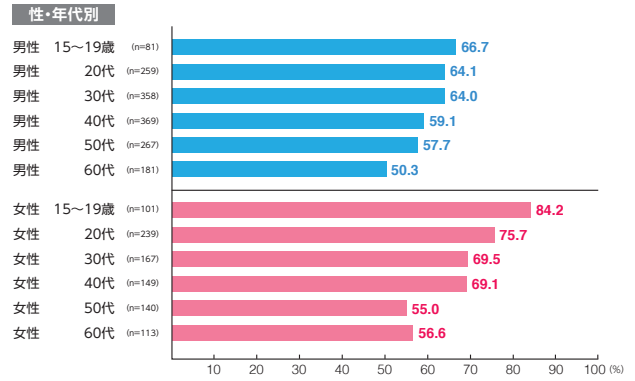

駅メディア Uボード・ゴールド

素材数:19
サンプル数:2,424

広告注目率 **46.5%**

細かい文字まで見た ———— 6.9%
写真・絵・大きな文字だけ見た - 35.6%
見たような気がする ———— 4.0%

広告到達率 **63.4%**

確かに見た ———— 54.6%
見たような気がする ———— 8.9%

駅メディア メトロプラチナボード

素材数:17
サンプル数:1,784

広告注目率 **38.8%**

細かい文字まで見た ———— 6.2%
写真・絵・大きな文字だけ見た - 27.5%
見たような気がする ———— 5.1%

広告到達率 **55.2%**

確かに見た ———— 44.0%
見たような気がする ———— 11.2%