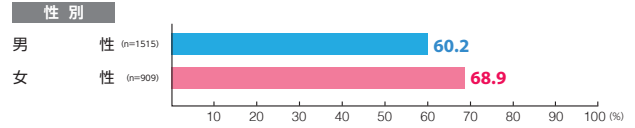

駅メディア Uボード・ゴールド

素材数:19
サンプル数:2,424

広告注目率 **46.5%**

細かい文字まで見た ———— 6.9%
写真・絵・大きな文字だけ見た - 35.6%
見たような気がする ———— 4.0%

広告到達率 **63.4%**

確かに見た ———— 54.6%
見たような気がする ———— 8.9%

駅メディア メトロプラチナボード

素材数:17
サンプル数:1,784

広告注目率 **38.8%**

細かい文字まで見た ———— 6.2%
写真・絵・大きな文字だけ見た - 27.5%
見たような気がする ———— 5.1%

広告到達率 **55.2%**

確かに見た ———— 44.0%
見たような気がする ———— 11.2%