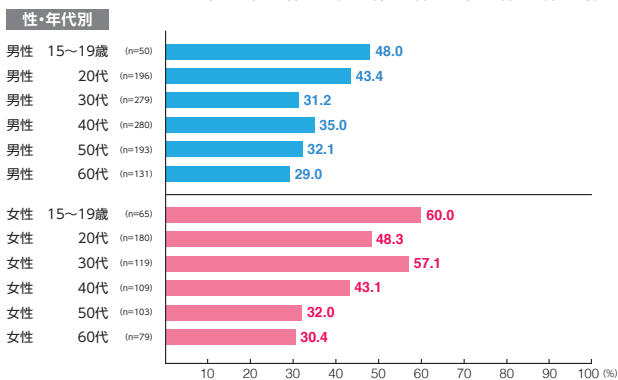

駅メディア Uボード・ゴールド

素材数:19
サンプル数:2,424

広告注目率 **46.5%**

細かい文字まで見た ———— 6.9%
写真・絵・大きな文字だけ見た - 35.6%
見たような気がする ———— 4.0%

広告到達率 **63.4%**

確かに見た ———— 54.6%
見たような気がする ———— 8.9%

駅メディア メトロプラチナボード

素材数:17
サンプル数:1,784

広告注目率 **38.8%**

細かい文字まで見た ———— 6.2%
写真・絵・大きな文字だけ見た - 27.5%
見たような気がする ———— 5.1%

広告到達率 **55.2%**

確かに見た ———— 44.0%
見たような気がする ———— 11.2%