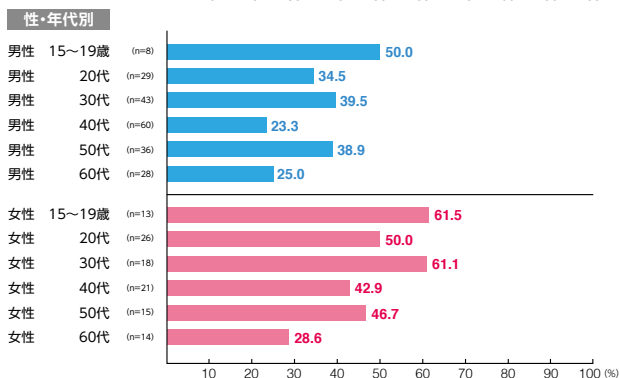

## 駅メディア メトロプラチナボード

素材数:15  
サンプル数:1,557

広告注目率 **38.8%**

細かい文字まで見た ———— 6.4%  
写真・絵・大きな文字だけ見た - 27.0%  
見たような気がする ———— 5.3%

広告到達率 **56.1%**

確かに見た ———— 44.4%  
見たような気がする ———— 11.6%

## 駅メディア 秋葉原クロスウォール

素材数:3  
サンプル数:311

広告注目率 **37.9%**

細かい文字まで見た ———— 4.5%  
写真・絵・大きな文字だけ見た - 28.6%  
見たような気がする ———— 4.8%

広告到達率 **46.6%**

確かに見た ———— 36.0%  
見たような気がする ———— 10.6%