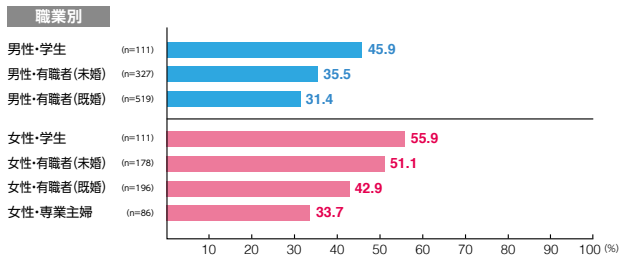

## 駅メディア メトロプラチナボード

素材数:15  
サンプル数:1,557

広告注目率 **38.8%**

細かい文字まで見た ———— 6.4%  
写真・絵・大きな文字だけ見た - 27.0%  
見たような気がする ———— 5.3%

広告到達率 **56.1%**

確かに見た ———— 44.4%  
見たような気がする ———— 11.6%

## 駅メディア 秋葉原クロスウォール

素材数:3  
サンプル数:311

広告注目率 **37.9%**

細かい文字まで見た ———— 4.5%  
写真・絵・大きな文字だけ見た - 28.6%  
見たような気がする ———— 4.8%

広告到達率 **46.6%**

確かに見た ———— 36.0%  
見たような気がする ———— 10.6%