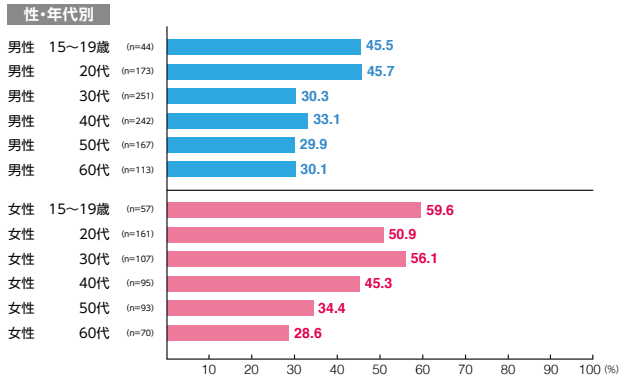

## 駅メディア メトロプラチナボード

素材数:15  
サンプル数:1,557

広告注目率 **38.8%**

細かい文字まで見た ———— 6.4%  
写真・絵・大きな文字だけ見た - 27.0%  
見たような気がする ———— 5.3%

広告到達率 **56.1%**

確かに見た ———— 44.4%  
見たような気がする ———— 11.6%

## 駅メディア 秋葉原クロスウォール

素材数:3  
サンプル数:311

広告注目率 **37.9%**

細かい文字まで見た ———— 4.5%  
写真・絵・大きな文字だけ見た - 28.6%  
見たような気がする ———— 4.8%

広告到達率 **46.6%**

確かに見た ———— 36.0%  
見たような気がする ———— 10.6%