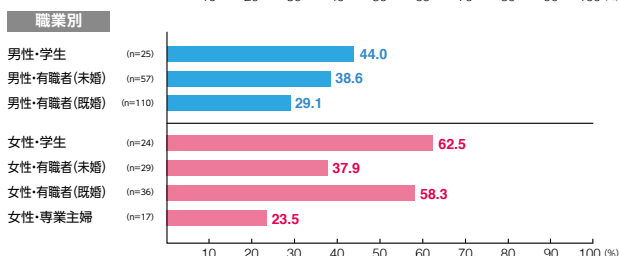

## 駅メディア メトロプラチナボード

素材数:15  
サンプル数:1,557

広告注目率 **38.8%**

細かい文字まで見た ———— 6.4%  
写真・絵・大きな文字だけ見た - 27.0%  
見たような気がする ———— 5.3%

広告到達率 **56.1%**

確かに見た ———— 44.4%  
見たような気がする ———— 11.6%

## 駅メディア 秋葉原クロスウォール

素材数:3  
サンプル数:311

広告注目率 **37.9%**

細かい文字まで見た ———— 4.5%  
写真・絵・大きな文字だけ見た - 28.6%  
見たような気がする ———— 4.8%

広告到達率 **46.6%**

確かに見た ———— 36.0%  
見たような気がする ———— 10.6%