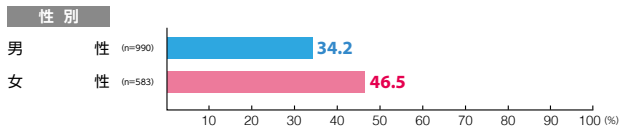

## 駅メディア メトロプラチナボード

素材数:15  
サンプル数:1,557

広告注目率 **38.8%**

細かい文字まで見た ———— 6.4%  
写真・絵・大きな文字だけ見た - 27.0%  
見たような気がする ———— 5.3%

広告到達率 **56.1%**

確かに見た ———— 44.4%  
見たような気がする ———— 11.6%