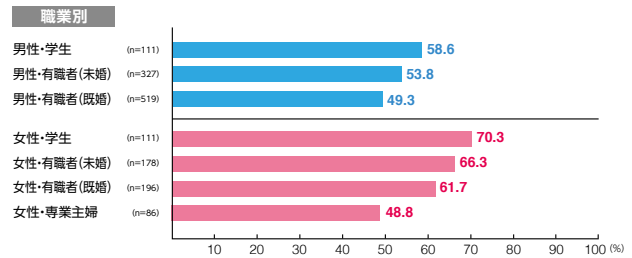

## 駅メディア メトロプラチナボード

素材数:15  
サンプル数:1,557

広告注目率 **38.8%**

細かい文字まで見た ———— 6.4%  
写真・絵・大きな文字だけ見た - 27.0%  
見たような気がする ———— 5.3%

広告到達率 **56.1%**

確かに見た ———— 44.4%  
見たような気がする ———— 11.6%

## 駅メディア 秋葉原クロスウォール

素材数:3  
サンプル数:311

広告注目率 **37.9%**

細かい文字まで見た ———— 4.5%  
写真・絵・大きな文字だけ見た - 28.6%  
見たような気がする ———— 4.8%

広告到達率 **46.6%**

確かに見た ———— 36.0%  
見たような気がする ———— 10.6%