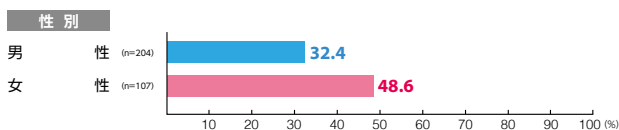

駅メディア 秋葉原クロスウォール

素材数:3
サンプル数:311

広告注目率 **37.9%**

細かい文字まで見た ———— 4.5%
写真・絵・大きな文字だけ見た - 28.6%
見たような気がする ———— 4.8%