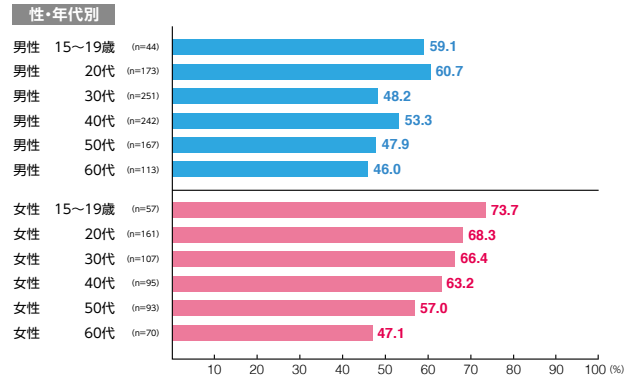

## 駅メディア メトロプラチナボード

素材数:15  
サンプル数:1,557

広告注目率 **38.8%**

細かい文字まで見た ———— 6.4%  
写真・絵・大きな文字だけ見た - 27.0%  
見たような気がする ———— 5.3%

広告到達率 **56.1%**

確かに見た ———— 44.4%  
見たような気がする ———— 11.6%

## 駅メディア 秋葉原クロスウォール

素材数:3  
サンプル数:311

広告注目率 **37.9%**

細かい文字まで見た ———— 4.5%  
写真・絵・大きな文字だけ見た - 28.6%  
見たような気がする ———— 4.8%

広告到達率 **46.6%**

確かに見た ———— 36.0%  
見たような気がする ———— 10.6%