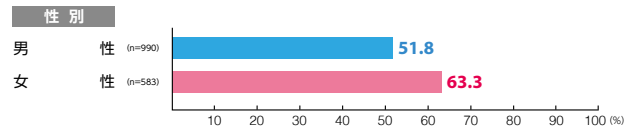

## 駅メディア メトロプラチナボード

素材数:15  
サンプル数:1,557

広告注目率 **38.8%**

細かい文字まで見た ———— 6.4%  
写真・絵・大きな文字だけ見た - 27.0%  
見たような気がする ———— 5.3%

広告到達率 **56.1%**

確かに見た ———— 44.4%  
見たような気がする ———— 11.6%