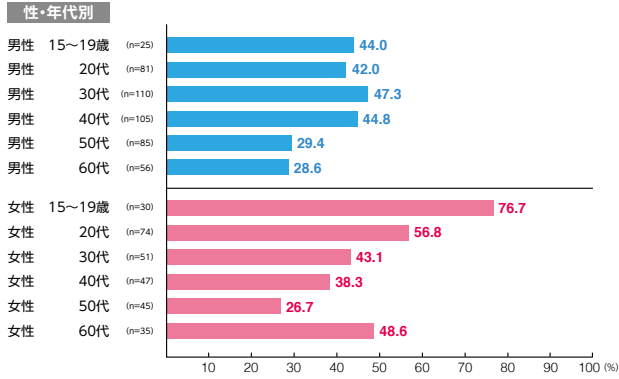

# 駅メディア 六本木プレミアムセット

素材数:7  
サンプル数:744

広告注目率 **42.9%**

細かい文字まで見た ———— 4.2%  
写真・絵・大きな文字だけ見た — 34.0%  
見たような気がする ———— 4.7%

広告到達率 **53.0%**

確かに見た ———— 45.6%  
見たような気がする ———— 7.4%

# 駅メディア 池袋プレミアムセット

素材数:10  
サンプル数:1,061

広告注目率 **53.2%**

細かい文字まで見た ———— 4.9%  
写真・絵・大きな文字だけ見た — 42.7%  
見たような気がする ———— 5.6%

広告到達率 **59.7%**

確かに見た ———— 50.7%  
見たような気がする ———— 9.0%