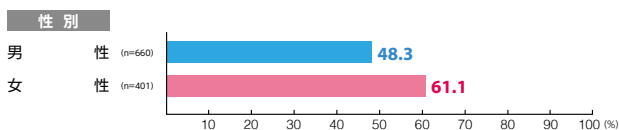

駅メディア 池袋プレミアムセット

素材数:10
サンプル数:1,061

広告注目率 **53.2%**

細かい文字まで見た ———— 4.9%
写真・絵・大きな文字だけ見た — 42.7%
見たような気がする ———— 5.6%