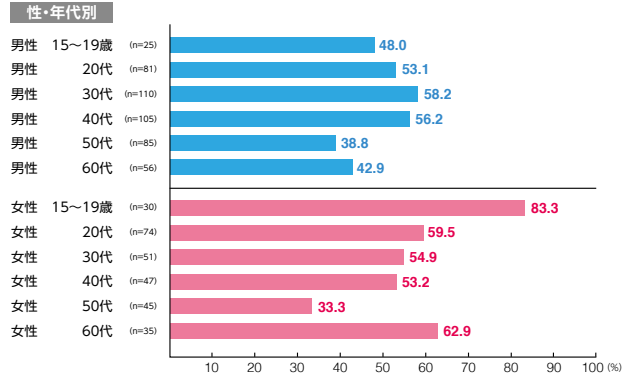

# 駅メディア 六本木プレミアムセット

素材数:7  
サンプル数:744

広告注目率 **42.9%**

細かい文字まで見た ———— 4.2%  
写真・絵・大きな文字だけ見た — 34.0%  
見たような気がする ———— 4.7%

広告到達率 **53.0%**

確かに見た ———— 45.6%  
見たような気がする ———— 7.4%

# 駅メディア 池袋プレミアムセット

素材数:10  
サンプル数:1,061

広告注目率 **53.2%**

細かい文字まで見た ———— 4.9%  
写真・絵・大きな文字だけ見た — 42.7%  
見たような気がする ———— 5.6%

広告到達率 **59.7%**

確かに見た ———— 50.7%  
見たような気がする ———— 9.0%