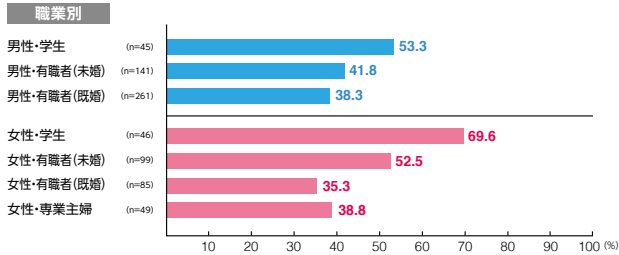

# 駅メディア 六本木プレミアムセット

素材数:7  
サンプル数:744

広告注目率 **42.9%**

細かい文字まで見た ———— 4.2%  
写真・絵・大きな文字だけ見た — 34.0%  
見たような気がする ———— 4.7%

広告到達率 **53.0%**

確かに見た ———— 45.6%  
見たような気がする ———— 7.4%

# 駅メディア 池袋プレミアムセット

素材数:10  
サンプル数:1,061

広告注目率 **53.2%**

細かい文字まで見た ———— 4.9%  
写真・絵・大きな文字だけ見た — 42.7%  
見たような気がする ———— 5.6%

広告到達率 **59.7%**

確かに見た ———— 50.7%  
見たような気がする ———— 9.0%