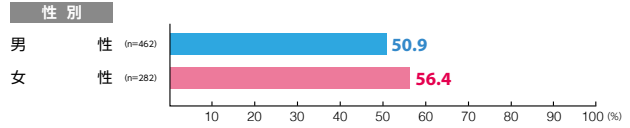

# 駅メディア 六本木プレミアムセット

素材数:7  
サンプル数:744

広告注目率 **42.9%**

細かい文字まで見た ———— 4.2%  
写真・絵・大きな文字だけ見た — 34.0%  
見たような気がする ———— 4.7%

広告到達率 **53.0%**

確かに見た ———— 45.6%  
見たような気がする ———— 7.4%