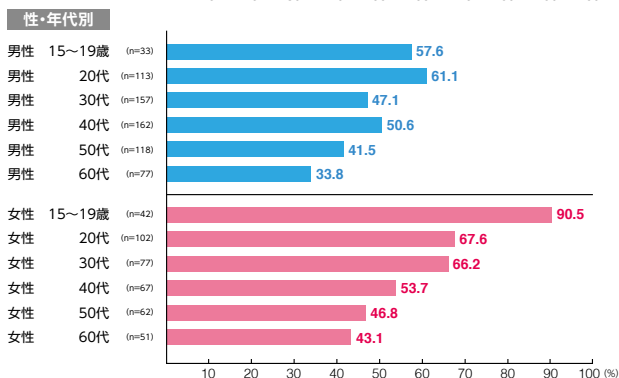

# 駅メディア 六本木プレミアムセット

素材数:7  
サンプル数:744

広告注目率 **42.9%**

細かい文字まで見た ———— 4.2%  
写真・絵・大きな文字だけ見た — 34.0%  
見たような気がする ———— 4.7%

広告到達率 **53.0%**

確かに見た ———— 45.6%  
見たような気がする ———— 7.4%

# 駅メディア 池袋プレミアムセット

素材数:10  
サンプル数:1,061

広告注目率 **53.2%**

細かい文字まで見た ———— 4.9%  
写真・絵・大きな文字だけ見た — 42.7%  
見たような気がする ———— 5.6%

広告到達率 **59.7%**

確かに見た ———— 50.7%  
見たような気がする ———— 9.0%