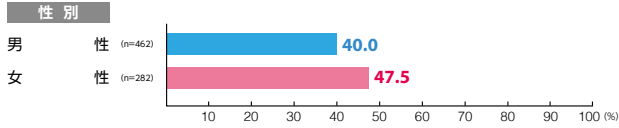

# 駅メディア 六本木プレミアムセット

素材数:7  
サンプル数:744

広告注目率 **42.9%**

細かい文字まで見た ———— 4.2%  
写真・絵・大きな文字だけ見た — 34.0%  
見たような気がする ———— 4.7%

広告到達率 **53.0%**

確かに見た ———— 45.6%  
見たような気がする ———— 7.4%