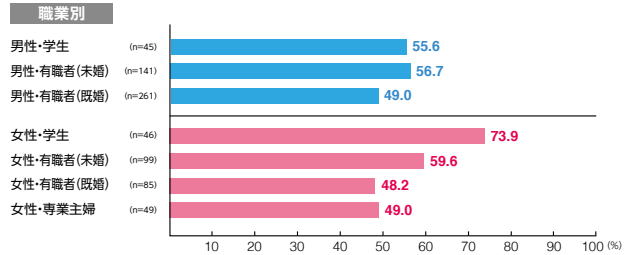

# 駅メディア 六本木プレミアムセット

素材数:7  
サンプル数:744

広告注目率 **42.9%**

細かい文字まで見た ———— 4.2%  
写真・絵・大きな文字だけ見た — 34.0%  
見たような気がする ———— 4.7%

広告到達率 **53.0%**

確かに見た ———— 45.6%  
見たような気がする ———— 7.4%

# 駅メディア 池袋プレミアムセット

素材数:10  
サンプル数:1,061

広告注目率 **53.2%**

細かい文字まで見た ———— 4.9%  
写真・絵・大きな文字だけ見た — 42.7%  
見たような気がする ———— 5.6%

広告到達率 **59.7%**

確かに見た ———— 50.7%  
見たような気がする ———— 9.0%