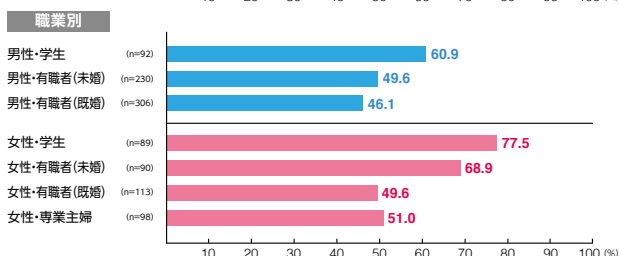

# 駅メディア 六本木プレミアムセット

素材数:7  
サンプル数:744

広告注目率 **42.9%**

細かい文字まで見た ———— 4.2%  
写真・絵・大きな文字だけ見た — 34.0%  
見たような気がする ———— 4.7%

広告到達率 **53.0%**

確かに見た ———— 45.6%  
見たような気がする ———— 7.4%

# 駅メディア 池袋プレミアムセット

素材数:10  
サンプル数:1,061

広告注目率 **53.2%**

細かい文字まで見た ———— 4.9%  
写真・絵・大きな文字だけ見た — 42.7%  
見たような気がする ———— 5.6%

広告到達率 **59.7%**

確かに見た ———— 50.7%  
見たような気がする ———— 9.0%