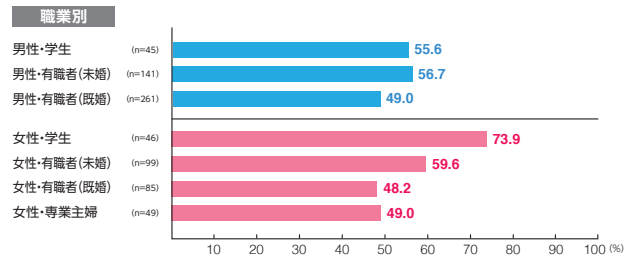

駅メディア 六本木プレミアムセット

素材数:7
サンプル数:744

広告
注目率 **42.9%**

細かい文字まで見た ———— 4.2%
写真・絵・大きな文字だけ見た — 34.0%
見たような気がする ———— 4.7%

広告
到達率 **53.0%**

確かに見た ———— 45.6%
見たような気がする ———— 7.4%

駅メディア 池袋プレミアムセット

素材数:11
サンプル数:1,165

広告
注目率 **53.1%**

細かい文字まで見た ———— 5.1%
写真・絵・大きな文字だけ見た — 42.5%
見たような気がする ———— 5.6%

広告
到達率 **59.5%**

確かに見た ———— 50.5%
見たような気がする ———— 9.0%