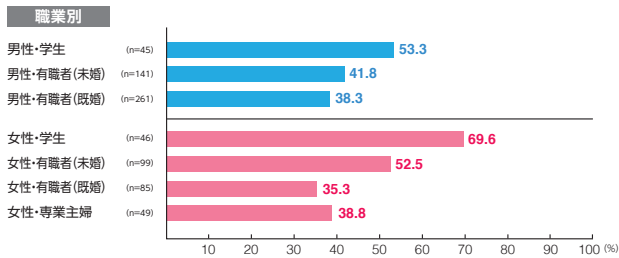

駅メディア 六本木プレミアムセット

素材数:7
サンプル数:744

広告
注目率 **42.9%**

細かい文字まで見た ———— 4.2%
写真・絵・大きな文字だけ見た — 34.0%
見たような気がする ———— 4.7%

広告
到達率 **53.0%**

確かに見た ———— 45.6%
見たような気がする ———— 7.4%

駅メディア 池袋プレミアムセット

素材数:11
サンプル数:1,165

広告
注目率 **53.1%**

細かい文字まで見た ———— 5.1%
写真・絵・大きな文字だけ見た — 42.5%
見たような気がする ———— 5.6%

広告
到達率 **59.5%**

確かに見た ———— 50.5%
見たような気がする ———— 9.0%