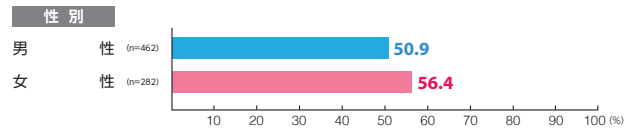

駅メディア 六本木プレミアムセット

素材数:7
サンプル数:744

広告
注目率 **42.9%**

細かい文字まで見た ———— 4.2%
写真・絵・大きな文字だけ見た — 34.0%
見たような気がする ———— 4.7%

広告
到達率 **53.0%**

確かに見た ———— 45.6%
見たような気がする ———— 7.4%

駅メディア 池袋プレミアムセット

素材数:11
サンプル数:1,165

広告
注目率 **53.1%**

細かい文字まで見た ———— 5.1%
写真・絵・大きな文字だけ見た — 42.5%
見たような気がする ———— 5.6%

広告
到達率 **59.5%**

確かに見た ———— 50.5%
見たような気がする ———— 9.0%