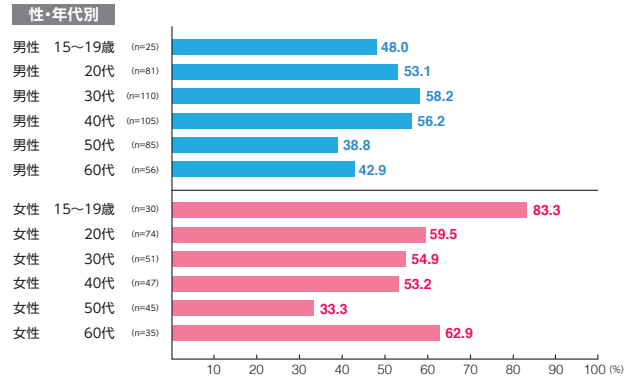

駅メディア 六本木プレミアムセット

素材数:7
サンプル数:744

広告
注目率 **42.9%**

細かい文字まで見た ———— 4.2%
写真・絵・大きな文字だけ見た — 34.0%
見たような気がする ———— 4.7%

広告
到達率 **53.0%**

確かに見た ———— 45.6%
見たような気がする ———— 7.4%

駅メディア 池袋プレミアムセット

素材数:11
サンプル数:1,165

広告
注目率 **53.1%**

細かい文字まで見た ———— 5.1%
写真・絵・大きな文字だけ見た — 42.5%
見たような気がする ———— 5.6%

広告
到達率 **59.5%**

確かに見た ———— 50.5%
見たような気がする ———— 9.0%