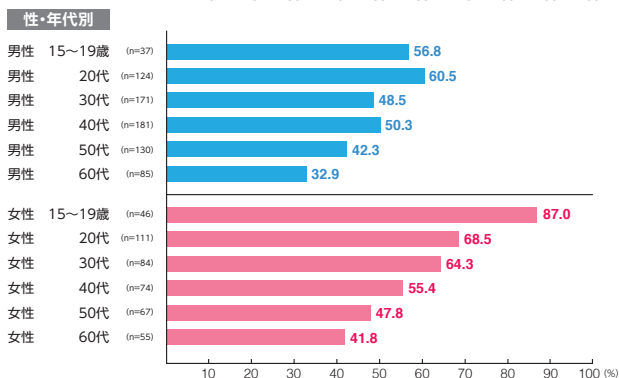

駅メディア 六本木プレミアムセット

素材数:7
サンプル数:744

広告
注目率 **42.9%**

細かい文字まで見た ———— 4.2%
写真・絵・大きな文字だけ見た — 34.0%
見たような気がする ———— 4.7%

広告
到達率 **53.0%**

確かに見た ———— 45.6%
見たような気がする ———— 7.4%

駅メディア 池袋プレミアムセット

素材数:11
サンプル数:1,165

広告
注目率 **53.1%**

細かい文字まで見た ———— 5.1%
写真・絵・大きな文字だけ見た — 42.5%
見たような気がする ———— 5.6%

広告
到達率 **59.5%**

確かに見た ———— 50.5%
見たような気がする ———— 9.0%