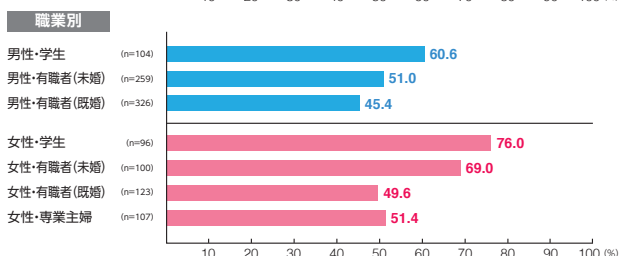

駅メディア 六本木プレミアムセット

素材数:7
サンプル数:744

広告
注目率 **42.9%**

細かい文字まで見た ———— 4.2%
写真・絵・大きな文字だけ見た — 34.0%
見たような気がする ———— 4.7%

広告
到達率 **53.0%**

確かに見た ———— 45.6%
見たような気がする ———— 7.4%

駅メディア 池袋プレミアムセット

素材数:11
サンプル数:1,165

広告
注目率 **53.1%**

細かい文字まで見た ———— 5.1%
写真・絵・大きな文字だけ見た — 42.5%
見たような気がする ———— 5.6%

広告
到達率 **59.5%**

確かに見た ———— 50.5%
見たような気がする ———— 9.0%