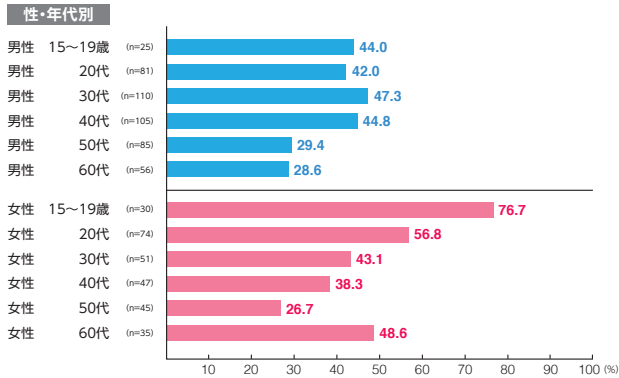

駅メディア 六本木プレミアムセット

素材数:7
サンプル数:744

広告
注目率 **42.9%**

細かい文字まで見た ———— 4.2%
写真・絵・大きな文字だけ見た — 34.0%
見たような気がする ———— 4.7%

広告
到達率 **53.0%**

確かに見た ———— 45.6%
見たような気がする ———— 7.4%

駅メディア 池袋プレミアムセット

素材数:11
サンプル数:1,165

広告
注目率 **53.1%**

細かい文字まで見た ———— 5.1%
写真・絵・大きな文字だけ見た — 42.5%
見たような気がする ———— 5.6%

広告
到達率 **59.5%**

確かに見た ———— 50.5%
見たような気がする ———— 9.0%