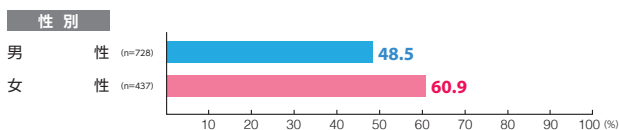

駅メディア 六本木プレミアムセット

素材数:7
サンプル数:744

広告
注目率 **42.9%**

細かい文字まで見た ———— 4.2%
写真・絵・大きな文字だけ見た — 34.0%
見たような気がする ———— 4.7%

広告
到達率 **53.0%**

確かに見た ———— 45.6%
見たような気がする ———— 7.4%

駅メディア 池袋プレミアムセット

素材数:11
サンプル数:1,165

広告
注目率 **53.1%**

細かい文字まで見た ———— 5.1%
写真・絵・大きな文字だけ見た — 42.5%
見たような気がする ———— 5.6%

広告
到達率 **59.5%**

確かに見た ———— 50.5%
見たような気がする ———— 9.0%