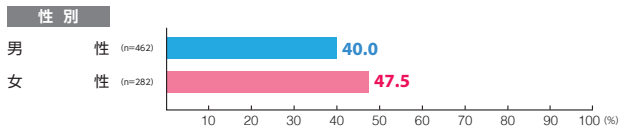

駅メディア 六本木プレミアムセット

素材数:7
サンプル数:744

広告
注目率 **42.9%**

細かい文字まで見た ———— 4.2%
写真・絵・大きな文字だけ見た — 34.0%
見たような気がする ———— 4.7%

広告
到達率 **53.0%**

確かに見た ———— 45.6%
見たような気がする ———— 7.4%

駅メディア 池袋プレミアムセット

素材数:11
サンプル数:1,165

広告
注目率 **53.1%**

細かい文字まで見た ———— 5.1%
写真・絵・大きな文字だけ見た — 42.5%
見たような気がする ———— 5.6%

広告
到達率 **59.5%**

確かに見た ———— 50.5%
見たような気がする ———— 9.0%