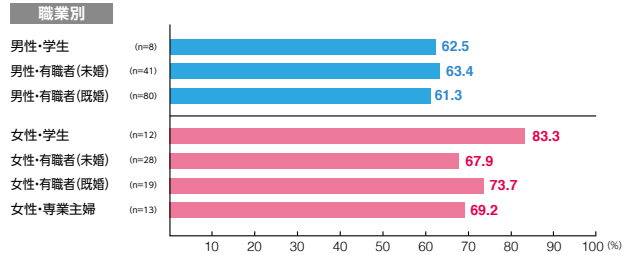

駅メディア 六本木ツインウォール

素材数:2
サンプル数:207

広告注目率 **62.3%**

細かい文字まで見た ———— 14.5%
写真・絵・大きな文字だけ見た - 44.9%
見たような気がする ———— 2.9%

広告到達率 **65.2%**

確かに見た ———— 62.3%
見たような気がする ———— 2.9%

駅メディア ホームドアシート

素材数:10
サンプル数:1,032

広告注目率 **24.6%**

細かい文字まで見た ———— 4.4%
写真・絵・大きな文字だけ見た - 16.9%
見たような気がする ———— 3.4%

広告到達率 **35.6%**

確かに見た ———— 27.4%
見たような気がする ———— 8.1%