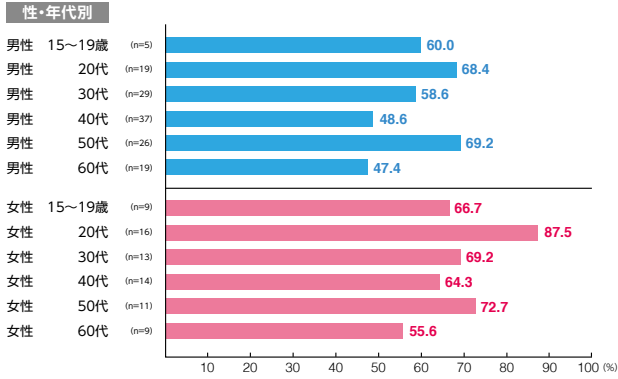

駅メディア 六本木ツインウォール

素材数:2
サンプル数:207

広告注目率 **62.3%**

細かい文字まで見た ———— 14.5%
写真・絵・大きな文字だけ見た - 44.9%
見たような気がする ———— 2.9%

広告到達率 **65.2%**

確かに見た ———— 62.3%
見たような気がする ———— 2.9%

駅メディア ホームドアシート

素材数:10
サンプル数:1,032

広告注目率 **24.6%**

細かい文字まで見た ———— 4.4%
写真・絵・大きな文字だけ見た - 16.9%
見たような気がする ———— 3.4%

広告到達率 **35.6%**

確かに見た ———— 27.4%
見たような気がする ———— 8.1%