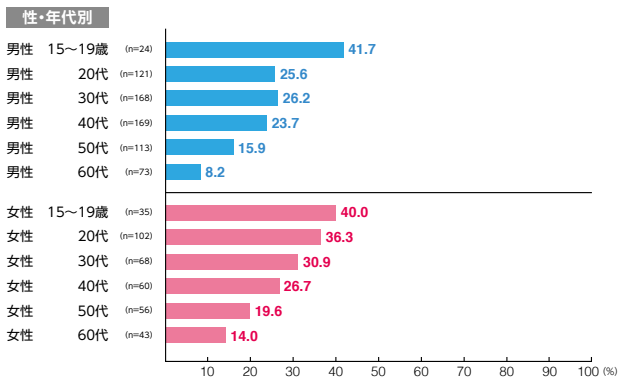

駅メディア 六本木ツインウォール

素材数:2
サンプル数:207

広告注目率 **62.3%**

細かい文字まで見た ———— 14.5%
写真・絵・大きな文字だけ見た - 44.9%
見たような気がする ———— 2.9%

広告到達率 **65.2%**

確かに見た ———— 62.3%
見たような気がする ———— 2.9%

駅メディア ホームドアシート

素材数:10
サンプル数:1,032

広告注目率 **24.6%**

細かい文字まで見た ———— 4.4%
写真・絵・大きな文字だけ見た - 16.9%
見たような気がする ———— 3.4%

広告到達率 **35.6%**

確かに見た ———— 27.4%
見たような気がする ———— 8.1%