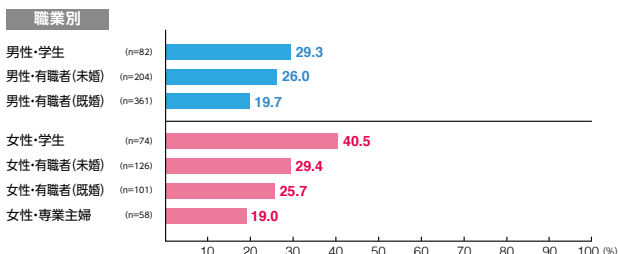

駅メディア 六本木ツインウォール

素材数:2
サンプル数:207

広告注目率 **62.3%**

細かい文字まで見た ———— 14.5%
写真・絵・大きな文字だけ見た - 44.9%
見たような気がする ———— 2.9%

広告到達率 **65.2%**

確かに見た ———— 62.3%
見たような気がする ———— 2.9%

駅メディア ホームドアシート

素材数:10
サンプル数:1,032

広告注目率 **24.6%**

細かい文字まで見た ———— 4.4%
写真・絵・大きな文字だけ見た - 16.9%
見たような気がする ———— 3.4%

広告到達率 **35.6%**

確かに見た ———— 27.4%
見たような気がする ———— 8.1%