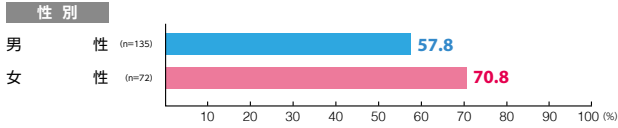

駅メディア 六本木ツインウォール

素材数:2
サンプル数:207

広告注目率 **62.3%**

細かい文字まで見た ———— 14.5%
写真・絵・大きな文字だけ見た - 44.9%
見たような気がする ———— 2.9%

広告到達率 **65.2%**

確かに見た ———— 62.3%
見たような気がする ———— 2.9%

駅メディア ホームドアシート

素材数:10
サンプル数:1,032

広告注目率 **24.6%**

細かい文字まで見た ———— 4.4%
写真・絵・大きな文字だけ見た - 16.9%
見たような気がする ———— 3.4%

広告到達率 **35.6%**

確かに見た ———— 27.4%
見たような気がする ———— 8.1%