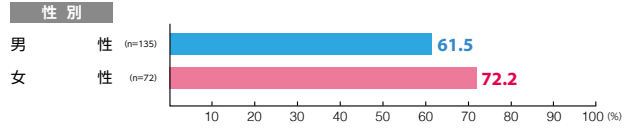

駅メディア 六本木ツインウォール

素材数:2
サンプル数:207

広告注目率 **62.3%**

細かい文字まで見た ———— 14.5%
写真・絵・大きな文字だけ見た - 44.9%
見たような気がする ———— 2.9%

広告到達率 **65.2%**

確かに見た ———— 62.3%
見たような気がする ———— 2.9%

駅メディア ホームドアシート

素材数:10
サンプル数:1,032

広告注目率 **24.6%**

細かい文字まで見た ———— 4.4%
写真・絵・大きな文字だけ見た - 16.9%
見たような気がする ———— 3.4%

広告到達率 **35.6%**

確かに見た ———— 27.4%
見たような気がする ———— 8.1%