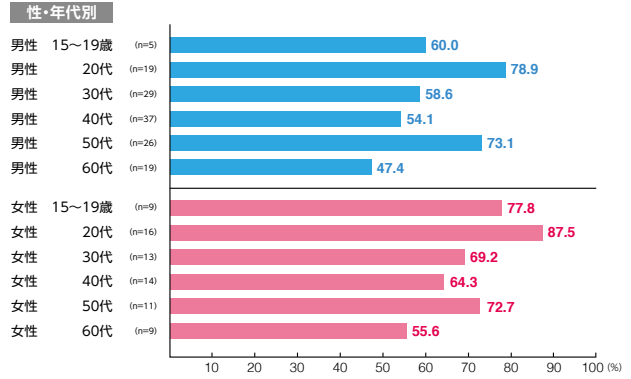

駅メディア 六本木ツインウォール

素材数:2
サンプル数:207

広告注目率 **62.3%**

細かい文字まで見た ———— 14.5%
写真・絵・大きな文字だけ見た - 44.9%
見たような気がする ———— 2.9%

広告到達率 **65.2%**

確かに見た ———— 62.3%
見たような気がする ———— 2.9%

駅メディア ホームドアシート

素材数:10
サンプル数:1,032

広告注目率 **24.6%**

細かい文字まで見た ———— 4.4%
写真・絵・大きな文字だけ見た - 16.9%
見たような気がする ———— 3.4%

広告到達率 **35.6%**

確かに見た ———— 27.4%
見たような気がする ———— 8.1%