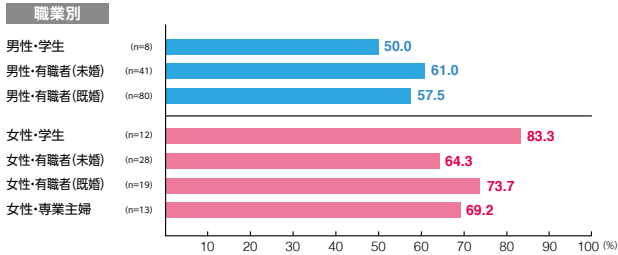

駅メディア 六本木ツインウォール

素材数:2
サンプル数:207

広告注目率 **62.3%**

細かい文字まで見た ———— 14.5%
写真・絵・大きな文字だけ見た - 44.9%
見たような気がする ———— 2.9%

広告到達率 **65.2%**

確かに見た ———— 62.3%
見たような気がする ———— 2.9%

駅メディア ホームドアシート

素材数:10
サンプル数:1,032

広告注目率 **24.6%**

細かい文字まで見た ———— 4.4%
写真・絵・大きな文字だけ見た - 16.9%
見たような気がする ———— 3.4%

広告到達率 **35.6%**

確かに見た ———— 27.4%
見たような気がする ———— 8.1%