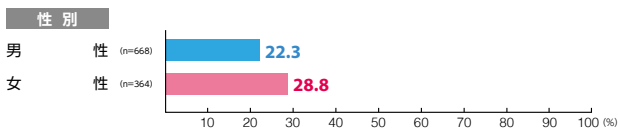

駅メディア 六本木ツインウォール

素材数:2
サンプル数:207

広告注目率 **62.3%**

細かい文字まで見た ———— 14.5%
写真・絵・大きな文字だけ見た - 44.9%
見たような気がする ———— 2.9%

広告到達率 **65.2%**

確かに見た ———— 62.3%
見たような気がする ———— 2.9%

駅メディア ホームドアシート

素材数:10
サンプル数:1,032

広告注目率 **24.6%**

細かい文字まで見た ———— 4.4%
写真・絵・大きな文字だけ見た - 16.9%
見たような気がする ———— 3.4%

広告到達率 **35.6%**

確かに見た ———— 27.4%
見たような気がする ———— 8.1%