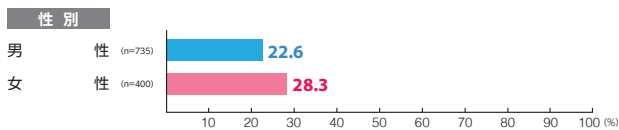

駅メディア 六本木ツインウォール

素材数:3
サンプル数:310

広告
注目率 **57.1%**

細かい文字まで見た ———— 15.2%
写真・絵・大きな文字だけ見た - 38.7%
見たような気がする ———— 3.2%

広告
到達率 **60.3%**

確かに見た ———— 56.8%
見たような気がする ———— 3.5%

駅メディア ホームドアシート

素材数:11
サンプル数:1,135

広告
注目率 **24.6%**

細かい文字まで見た ———— 4.3%
写真・絵・大きな文字だけ見た - 17.2%
見たような気がする ———— 3.1%

広告
到達率 **35.6%**

確かに見た ———— 27.9%
見たような気がする ———— 7.7%