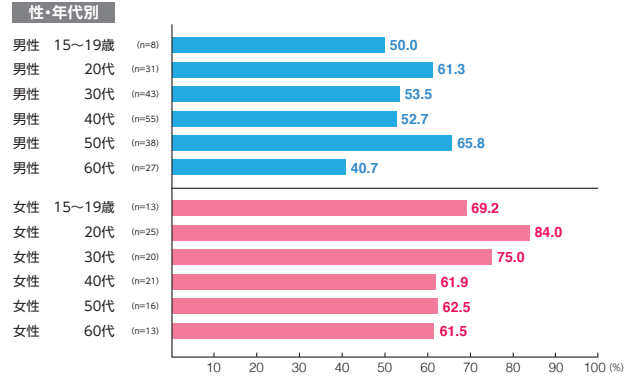

駅メディア 六本木ツインウォール

素材数:3
サンプル数:310

広告
注目率 **57.1%**

細かい文字まで見た ———— 15.2%
写真・絵・大きな文字だけ見た - 38.7%
見たような気がする ———— 3.2%

広告
到達率 **60.3%**

確かに見た ———— 56.8%
見たような気がする ———— 3.5%

駅メディア ホームドアシート

素材数:11
サンプル数:1,135

広告
注目率 **24.6%**

細かい文字まで見た ———— 4.3%
写真・絵・大きな文字だけ見た - 17.2%
見たような気がする ———— 3.1%

広告
到達率 **35.6%**

確かに見た ———— 27.9%
見たような気がする ———— 7.7%