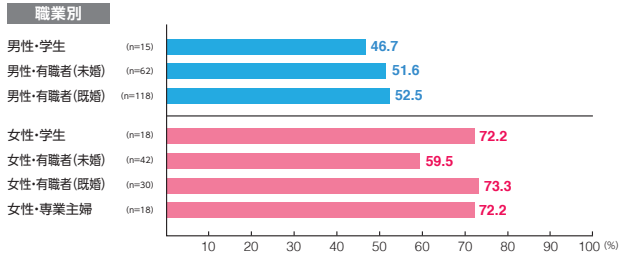

駅メディア 六本木ツインウォール

素材数:3
サンプル数:310

広告
注目率 **57.1%**

細かい文字まで見た ———— 15.2%
写真・絵・大きな文字だけ見た - 38.7%
見たような気がする ———— 3.2%

広告
到達率 **60.3%**

確かに見た ———— 56.8%
見たような気がする ———— 3.5%

駅メディア ホームドアシート

素材数:11
サンプル数:1,135

広告
注目率 **24.6%**

細かい文字まで見た ———— 4.3%
写真・絵・大きな文字だけ見た - 17.2%
見たような気がする ———— 3.1%

広告
到達率 **35.6%**

確かに見た ———— 27.9%
見たような気がする ———— 7.7%