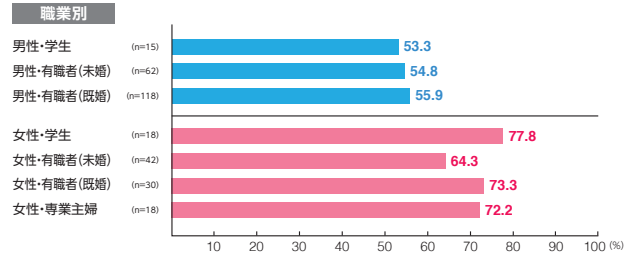

駅メディア 六本木ツインウォール

素材数:3
サンプル数:310

広告
注目率 **57.1%**

細かい文字まで見た ———— 15.2%
写真・絵・大きな文字だけ見た - 38.7%
見たような気がする ———— 3.2%

広告
到達率 **60.3%**

確かに見た ———— 56.8%
見たような気がする ———— 3.5%

駅メディア ホームドアシート

素材数:11
サンプル数:1,135

広告
注目率 **24.6%**

細かい文字まで見た ———— 4.3%
写真・絵・大きな文字だけ見た - 17.2%
見たような気がする ———— 3.1%

広告
到達率 **35.6%**

確かに見た ———— 27.9%
見たような気がする ———— 7.7%