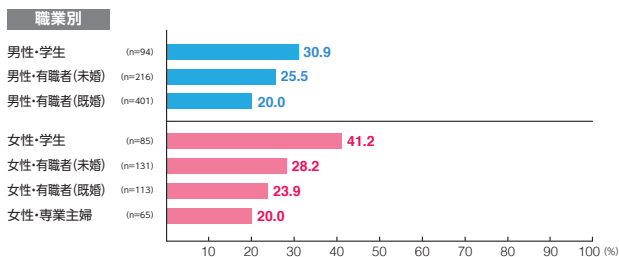

駅メディア 六本木ツインウォール

素材数:3
サンプル数:310

広告
注目率 **57.1%**

細かい文字まで見た ———— 15.2%
写真・絵・大きな文字だけ見た - 38.7%
見たような気がする ———— 3.2%

広告
到達率 **60.3%**

確かに見た ———— 56.8%
見たような気がする ———— 3.5%

駅メディア ホームドアシート

素材数:11
サンプル数:1,135

広告
注目率 **24.6%**

細かい文字まで見た ———— 4.3%
写真・絵・大きな文字だけ見た - 17.2%
見たような気がする ———— 3.1%

広告
到達率 **35.6%**

確かに見た ———— 27.9%
見たような気がする ———— 7.7%