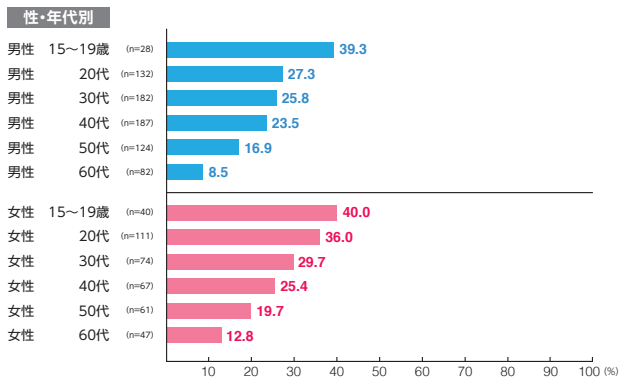

駅メディア 六本木ツインウォール

素材数:3
サンプル数:310

広告
注目率 **57.1%**

細かい文字まで見た ———— 15.2%
写真・絵・大きな文字だけ見た - 38.7%
見たような気がする ———— 3.2%

広告
到達率 **60.3%**

確かに見た ———— 56.8%
見たような気がする ———— 3.5%

駅メディア ホームドアシート

素材数:11
サンプル数:1,135

広告
注目率 **24.6%**

細かい文字まで見た ———— 4.3%
写真・絵・大きな文字だけ見た - 17.2%
見たような気がする ———— 3.1%

広告
到達率 **35.6%**

確かに見た ———— 27.9%
見たような気がする ———— 7.7%