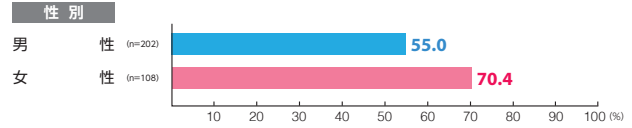

駅メディア 六本木ツインウォール

素材数:3
サンプル数:310

広告
注目率 **57.1%**

細かい文字まで見た ———— 15.2%
写真・絵・大きな文字だけ見た - 38.7%
見たような気がする ———— 3.2%

広告
到達率 **60.3%**

確かに見た ———— 56.8%
見たような気がする ———— 3.5%

駅メディア ホームドアシート

素材数:11
サンプル数:1,135

広告
注目率 **24.6%**

細かい文字まで見た ———— 4.3%
写真・絵・大きな文字だけ見た - 17.2%
見たような気がする ———— 3.1%

広告
到達率 **35.6%**

確かに見た ———— 27.9%
見たような気がする ———— 7.7%