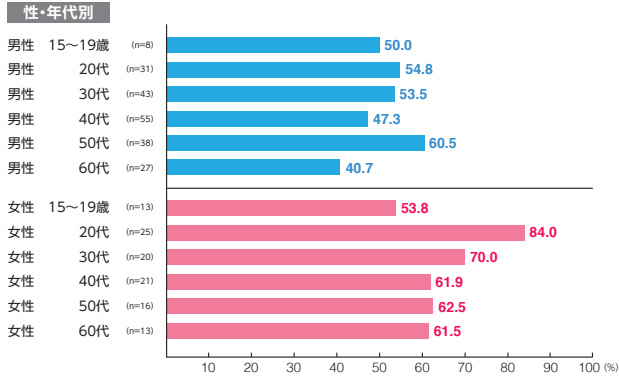

駅メディア 六本木ツインウォール

素材数:3
サンプル数:310

広告
注目率 **57.1%**

細かい文字まで見た ———— 15.2%
写真・絵・大きな文字だけ見た - 38.7%
見たような気がする ———— 3.2%

広告
到達率 **60.3%**

確かに見た ———— 56.8%
見たような気がする ———— 3.5%

駅メディア ホームドアシート

素材数:11
サンプル数:1,135

広告
注目率 **24.6%**

細かい文字まで見た ———— 4.3%
写真・絵・大きな文字だけ見た - 17.2%
見たような気がする ———— 3.1%

広告
到達率 **35.6%**

確かに見た ———— 27.9%
見たような気がする ———— 7.7%