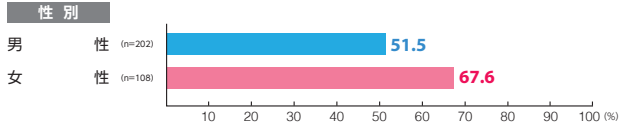

駅メディア 六本木ツインウォール

素材数:3
サンプル数:310

広告
注目率 **57.1%**

細かい文字まで見た ———— 15.2%
写真・絵・大きな文字だけ見た - 38.7%
見たような気がする ———— 3.2%

広告
到達率 **60.3%**

確かに見た ———— 56.8%
見たような気がする ———— 3.5%

駅メディア ホームドアシート

素材数:11
サンプル数:1,135

広告
注目率 **24.6%**

細かい文字まで見た ———— 4.3%
写真・絵・大きな文字だけ見た - 17.2%
見たような気がする ———— 3.1%

広告
到達率 **35.6%**

確かに見た ———— 27.9%
見たような気がする ———— 7.7%