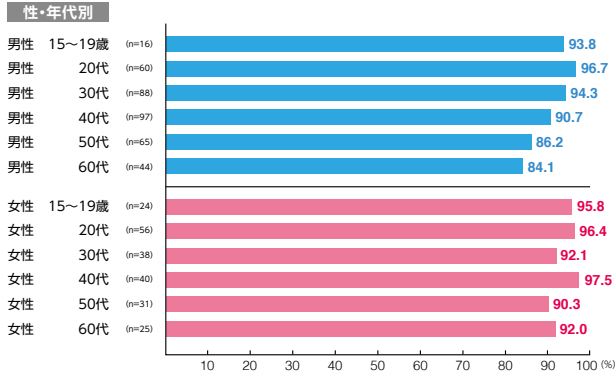

# 駅メディア 新宿駅集中展開

素材数:5  
サンプル数:584

広告注目率 **92.3%**

細かい文字まで見た ———— 22.1%  
写真・絵・大きな文字だけ見た — 66.8%  
見たような気がする ———— 3.4%

広告到達率 **93.0%**

確かに見た ———— 89.9%  
見たような気がする ———— 3.1%

# 駅メディア 駅ばりポスター

素材数:50  
サンプル数:7,199

広告注目率 **29.4%**

細かい文字まで見た ———— 5.5%  
写真・絵・大きな文字だけ見た — 19.5%  
見たような気がする ———— 4.4%

広告到達率 **43.3%**

確かに見た ———— 33.7%  
見たような気がする ———— 9.6%