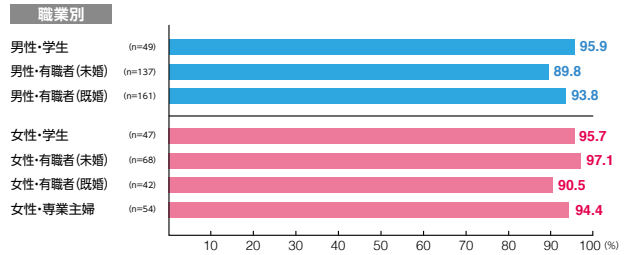

# 駅メディア 新宿駅集中展開

素材数:5  
サンプル数:584

広告注目率 **92.3%**

細かい文字まで見た ———— 22.1%  
写真・絵・大きな文字だけ見た — 66.8%  
見たような気がする ———— 3.4%

広告到達率 **93.0%**

確かに見た ———— 89.9%  
見たような気がする ———— 3.1%

# 駅メディア 駅ばりポスター

素材数:50  
サンプル数:7,199

広告注目率 **29.4%**

細かい文字まで見た ———— 5.5%  
写真・絵・大きな文字だけ見た — 19.5%  
見たような気がする ———— 4.4%

広告到達率 **43.3%**

確かに見た ———— 33.7%  
見たような気がする ———— 9.6%