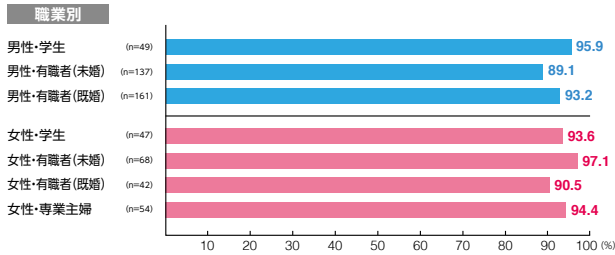

# 駅メディア 新宿駅集中展開

素材数:5  
サンプル数:584

広告注目率 **92.3%**

細かい文字まで見た ———— 22.1%  
写真・絵・大きな文字だけ見た — 66.8%  
見たような気がする ———— 3.4%

広告到達率 **93.0%**

確かに見た ———— 89.9%  
見たような気がする ———— 3.1%

# 駅メディア 駅ばりポスター

素材数:50  
サンプル数:7,199

広告注目率 **29.4%**

細かい文字まで見た ———— 5.5%  
写真・絵・大きな文字だけ見た — 19.5%  
見たような気がする ———— 4.4%

広告到達率 **43.3%**

確かに見た ———— 33.7%  
見たような気がする ———— 9.6%