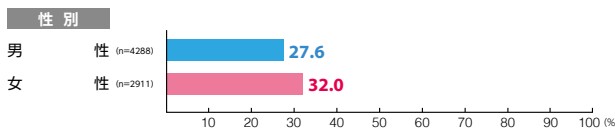

駅メディア 駅ばりポスター

素材数:50
サンプル数:7,199

広告注目率 **29.4%**

細かい文字まで見た ———— 5.5%
写真・絵・大きな文字だけ見た — 19.5%
見たような気がする ———— 4.4%