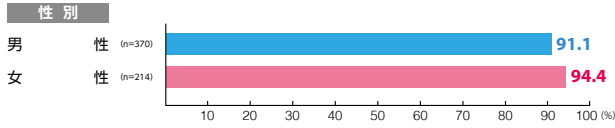

# 駅メディア 新宿駅集中展開

素材数:5  
サンプル数:584

広告注目率 **92.3%**

細かい文字まで見た ———— 22.1%  
写真・絵・大きな文字だけ見た — 66.8%  
見たような気がする ———— 3.4%

広告到達率 **93.0%**

確かに見た ———— 89.9%  
見たような気がする ———— 3.1%