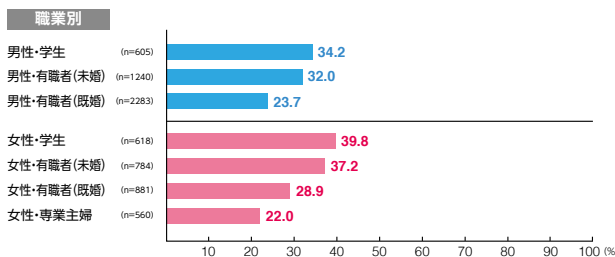

# 駅メディア 新宿駅集中展開

素材数:5  
サンプル数:584

広告注目率 **92.3%**

細かい文字まで見た ———— 22.1%  
写真・絵・大きな文字だけ見た — 66.8%  
見たような気がする ———— 3.4%

広告到達率 **93.0%**

確かに見た ———— 89.9%  
見たような気がする ———— 3.1%

# 駅メディア 駅ばりポスター

素材数:50  
サンプル数:7,199

広告注目率 **29.4%**

細かい文字まで見た ———— 5.5%  
写真・絵・大きな文字だけ見た — 19.5%  
見たような気がする ———— 4.4%

広告到達率 **43.3%**

確かに見た ———— 33.7%  
見たような気がする ———— 9.6%