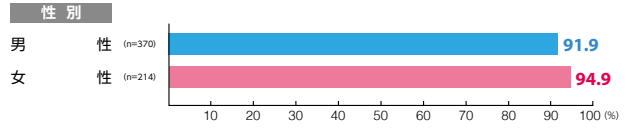

# 駅メディア 新宿駅集中展開

素材数:5  
サンプル数:584

広告注目率 **92.3%**

細かい文字まで見た ———— 22.1%  
写真・絵・大きな文字だけ見た — 66.8%  
見たような気がする ———— 3.4%

広告到達率 **93.0%**

確かに見た ———— 89.9%  
見たような気がする ———— 3.1%