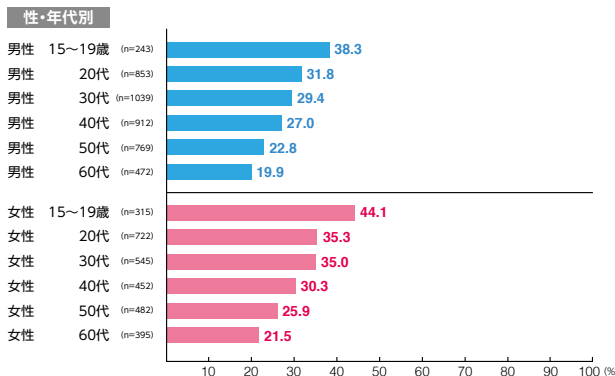

# 駅メディア 新宿駅集中展開

素材数:5  
サンプル数:584

広告注目率 **92.3%**

細かい文字まで見た ———— 22.1%  
写真・絵・大きな文字だけ見た — 66.8%  
見たような気がする ———— 3.4%

広告到達率 **93.0%**

確かに見た ———— 89.9%  
見たような気がする ———— 3.1%

# 駅メディア 駅ばりポスター

素材数:50  
サンプル数:7,199

広告注目率 **29.4%**

細かい文字まで見た ———— 5.5%  
写真・絵・大きな文字だけ見た — 19.5%  
見たような気がする ———— 4.4%

広告到達率 **43.3%**

確かに見た ———— 33.7%  
見たような気がする ———— 9.6%