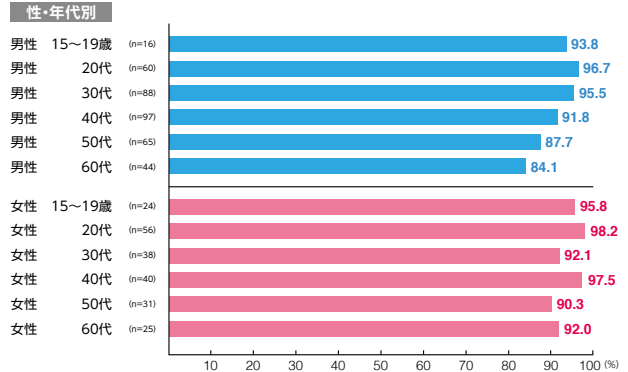

# 駅メディア 新宿駅集中展開

素材数:5  
サンプル数:584

広告注目率 **92.3%**

細かい文字まで見た ———— 22.1%  
写真・絵・大きな文字だけ見た — 66.8%  
見たような気がする ———— 3.4%

広告到達率 **93.0%**

確かに見た ———— 89.9%  
見たような気がする ———— 3.1%

# 駅メディア 駅ばりポスター

素材数:50  
サンプル数:7,199

広告注目率 **29.4%**

細かい文字まで見た ———— 5.5%  
写真・絵・大きな文字だけ見た — 19.5%  
見たような気がする ———— 4.4%

広告到達率 **43.3%**

確かに見た ———— 33.7%  
見たような気がする ———— 9.6%