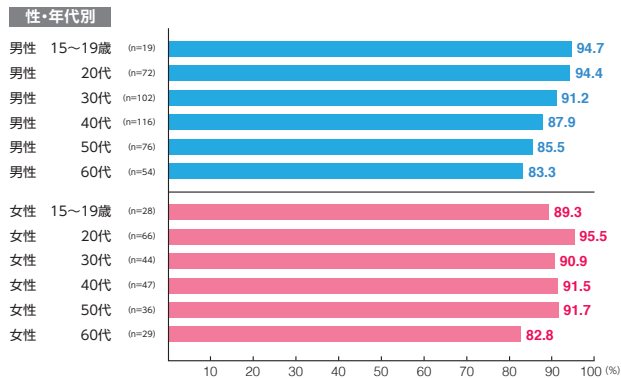

駅メディア 新宿駅集中展開

素材数:6
サンプル数:689

広告
注目率 **89.8%**

細かい文字まで見た ———— 19.6%
写真・絵・大きな文字だけ見た — 66.8%
見たような気がする ———— 3.5%

広告
到達率 **91.0%**

確かに見た ———— 87.4%
見たような気がする ———— 3.6%

駅メディア 駅ばりポスター

素材数:50
サンプル数:7,199

広告
注目率 **29.4%**

細かい文字まで見た ———— 5.5%
写真・絵・大きな文字だけ見た — 19.5%
見たような気がする ———— 4.4%

広告
到達率 **43.3%**

確かに見た ———— 33.7%
見たような気がする ———— 9.6%