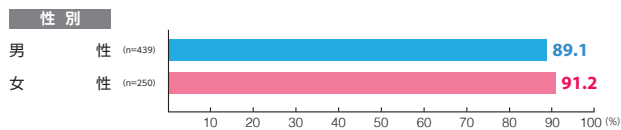

駅メディア 新宿駅集中展開

素材数:6
サンプル数:689

広告
注目率 **89.8%**

細かい文字まで見た ———— 19.6%
写真・絵・大きな文字だけ見た — 66.8%
見たような気がする ———— 3.5%

広告
到達率 **91.0%**

確かに見た ———— 87.4%
見たような気がする ———— 3.6%

駅メディア 駅ばりポスター

素材数:50
サンプル数:7,199

広告
注目率 **29.4%**

細かい文字まで見た ———— 5.5%
写真・絵・大きな文字だけ見た — 19.5%
見たような気がする ———— 4.4%

広告
到達率 **43.3%**

確かに見た ———— 33.7%
見たような気がする ———— 9.6%