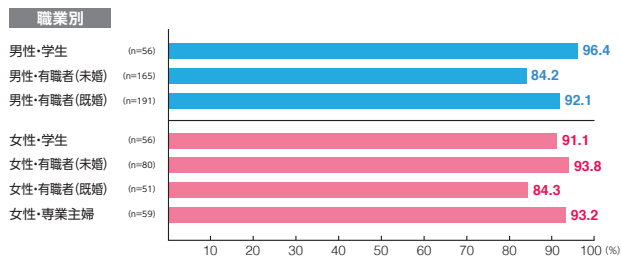

駅メディア 新宿駅集中展開

素材数:6
サンプル数:689

広告
注目率 **89.8%**

細かい文字まで見た ———— 19.6%
写真・絵・大きな文字だけ見た — 66.8%
見たような気がする ———— 3.5%

広告
到達率 **91.0%**

確かに見た ———— 87.4%
見たような気がする ———— 3.6%

駅メディア 駅ばりポスター

素材数:50
サンプル数:7,199

広告
注目率 **29.4%**

細かい文字まで見た ———— 5.5%
写真・絵・大きな文字だけ見た — 19.5%
見たような気がする ———— 4.4%

広告
到達率 **43.3%**

確かに見た ———— 33.7%
見たような気がする ———— 9.6%