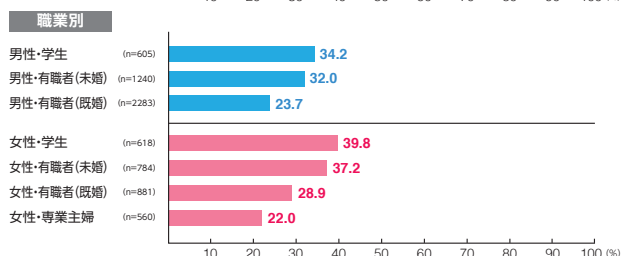

駅メディア 新宿駅集中展開

素材数:6
サンプル数:689

広告
注目率 **89.8%**

細かい文字まで見た ———— 19.6%
写真・絵・大きな文字だけ見た — 66.8%
見たような気がする ———— 3.5%

広告
到達率 **91.0%**

確かに見た ———— 87.4%
見たような気がする ———— 3.6%

駅メディア 駅ばりポスター

素材数:50
サンプル数:7,199

広告
注目率 **29.4%**

細かい文字まで見た ———— 5.5%
写真・絵・大きな文字だけ見た — 19.5%
見たような気がする ———— 4.4%

広告
到達率 **43.3%**

確かに見た ———— 33.7%
見たような気がする ———— 9.6%