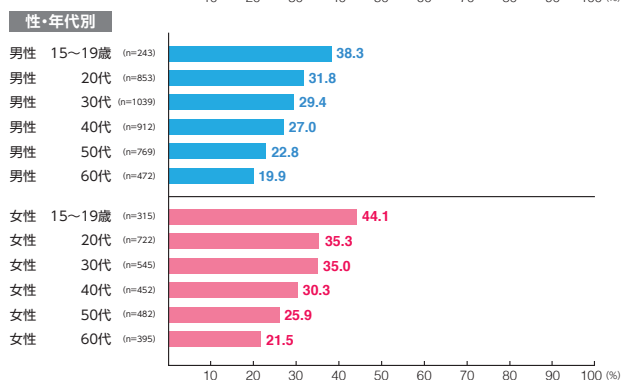

駅メディア 新宿駅集中展開

素材数:6
サンプル数:689

広告
注目率 **89.8%**

細かい文字まで見た ———— 19.6%
写真・絵・大きな文字だけ見た — 66.8%
見たような気がする ———— 3.5%

広告
到達率 **91.0%**

確かに見た ———— 87.4%
見たような気がする ———— 3.6%

駅メディア 駅ばりポスター

素材数:50
サンプル数:7,199

広告
注目率 **29.4%**

細かい文字まで見た ———— 5.5%
写真・絵・大きな文字だけ見た — 19.5%
見たような気がする ———— 4.4%

広告
到達率 **43.3%**

確かに見た ———— 33.7%
見たような気がする ———— 9.6%