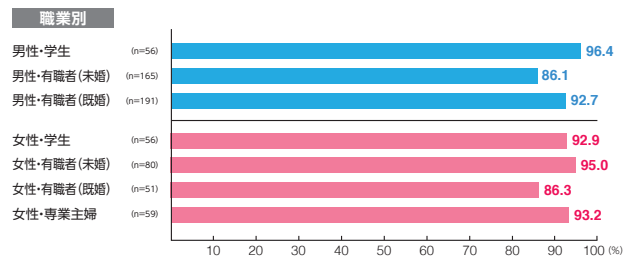

駅メディア 新宿駅集中展開

素材数:6
サンプル数:689

広告
注目率 **89.8%**

細かい文字まで見た ———— 19.6%
写真・絵・大きな文字だけ見た — 66.8%
見たような気がする ———— 3.5%

広告
到達率 **91.0%**

確かに見た ———— 87.4%
見たような気がする ———— 3.6%

駅メディア 駅ばりポスター

素材数:50
サンプル数:7,199

広告
注目率 **29.4%**

細かい文字まで見た ———— 5.5%
写真・絵・大きな文字だけ見た — 19.5%
見たような気がする ———— 4.4%

広告
到達率 **43.3%**

確かに見た ———— 33.7%
見たような気がする ———— 9.6%