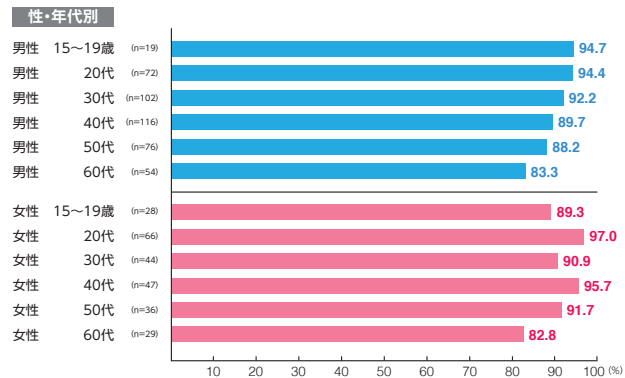

駅メディア 新宿駅集中展開

素材数:6
サンプル数:689

広告
注目率 **89.8%**

細かい文字まで見た ———— 19.6%
写真・絵・大きな文字だけ見た — 66.8%
見たような気がする ———— 3.5%

広告
到達率 **91.0%**

確かに見た ———— 87.4%
見たような気がする ———— 3.6%

駅メディア 駅ばりポスター

素材数:50
サンプル数:7,199

広告
注目率 **29.4%**

細かい文字まで見た ———— 5.5%
写真・絵・大きな文字だけ見た — 19.5%
見たような気がする ———— 4.4%

広告
到達率 **43.3%**

確かに見た ———— 33.7%
見たような気がする ———— 9.6%