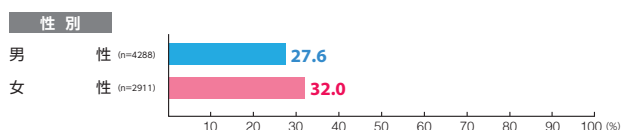

駅メディア 新宿駅集中展開

素材数:6
サンプル数:689

広告
注目率 **89.8%**

細かい文字まで見た ———— 19.6%
写真・絵・大きな文字だけ見た — 66.8%
見たような気がする ———— 3.5%

広告
到達率 **91.0%**

確かに見た ———— 87.4%
見たような気がする ———— 3.6%

駅メディア 駅ばりポスター

素材数:50
サンプル数:7,199

広告
注目率 **29.4%**

細かい文字まで見た ———— 5.5%
写真・絵・大きな文字だけ見た — 19.5%
見たような気がする ———— 4.4%

広告
到達率 **43.3%**

確かに見た ———— 33.7%
見たような気がする ———— 9.6%