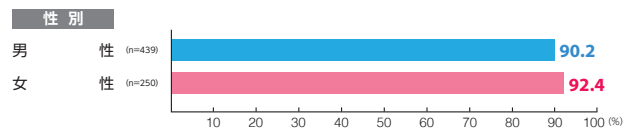

駅メディア 新宿駅集中展開

素材数:6
サンプル数:689

広告
注目率 **89.8%**

細かい文字まで見た ———— 19.6%
写真・絵・大きな文字だけ見た — 66.8%
見たような気がする ———— 3.5%

広告
到達率 **91.0%**

確かに見た ———— 87.4%
見たような気がする ———— 3.6%

駅メディア 駅ばりポスター

素材数:50
サンプル数:7,199

広告
注目率 **29.4%**

細かい文字まで見た ———— 5.5%
写真・絵・大きな文字だけ見た — 19.5%
見たような気がする ———— 4.4%

広告
到達率 **43.3%**

確かに見た ———— 33.7%
見たような気がする ———— 9.6%