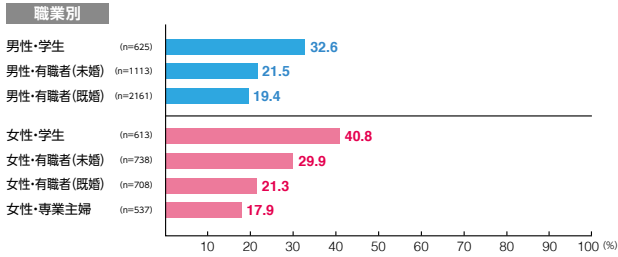

広告
注目率 **24.0%**

細かい文字まで見た ———— 3.8%
写真・絵・大きな文字だけ見た - 16.3%
見たような気がする ———— 3.9%

広告
到達率 **47.3%**

確かに見た ———— 35.5%
見たような気がする ———— 11.8%