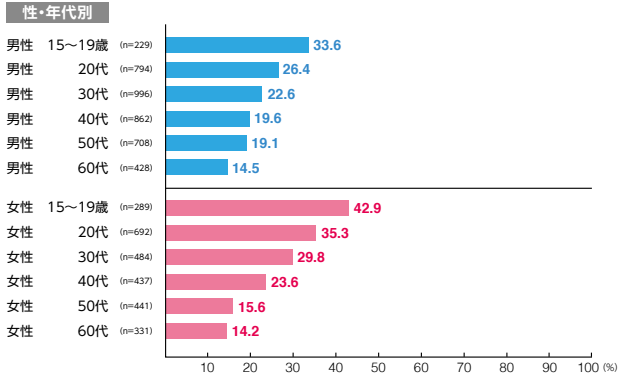

広告
注目率 **24.0%**

細かい文字まで見た ———— 3.8%
写真・絵・大きな文字だけ見た - 16.3%
見たような気がする ———— 3.9%

広告
到達率 **47.3%**

確かに見た ———— 35.5%
見たような気がする ———— 11.8%