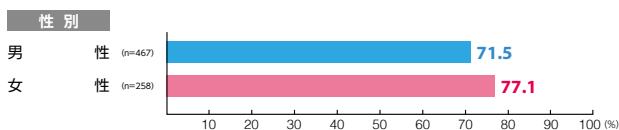

駅メディア Uボード

素材数:13
サンプル数:1,340

広告注目率 **45.1%**

細かい文字まで見た ———— 5.6%
写真・絵・大きな文字だけ見た - 34.3%
見たような気がする ———— 5.2%

広告到達率 **56.9%**

確かに見た ———— 46.3%
見たような気がする ———— 10.7%

駅メディア ADウォール

素材数:7
サンプル数:725

広告注目率 **73.5%**

細かい文字まで見た ———— 12.3%
写真・絵・大きな文字だけ見た - 57.2%
見たような気がする ———— 4.0%

広告到達率 **77.2%**

確かに見た ———— 71.9%
見たような気がする ———— 5.4%