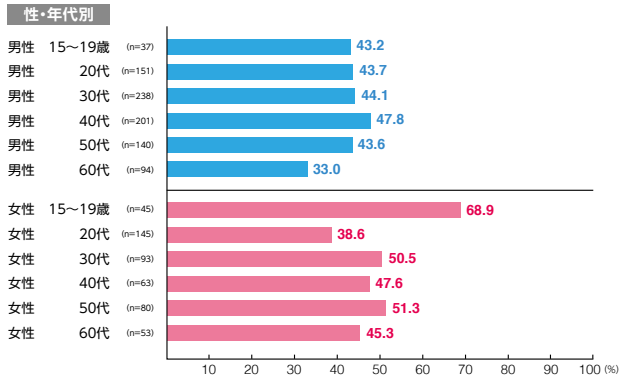

駅メディア Uボード

素材数:13
サンプル数:1,340

広告注目率 **45.1%**

細かい文字まで見た ———— 5.6%
写真・絵・大きな文字だけ見た - 34.3%
見たような気がする ———— 5.2%

広告到達率 **56.9%**

確かに見た ———— 46.3%
見たような気がする ———— 10.7%

駅メディア ADウォール

素材数:7
サンプル数:725

広告注目率 **73.5%**

細かい文字まで見た ———— 12.3%
写真・絵・大きな文字だけ見た - 57.2%
見たような気がする ———— 4.0%

広告到達率 **77.2%**

確かに見た ———— 71.9%
見たような気がする ———— 5.4%