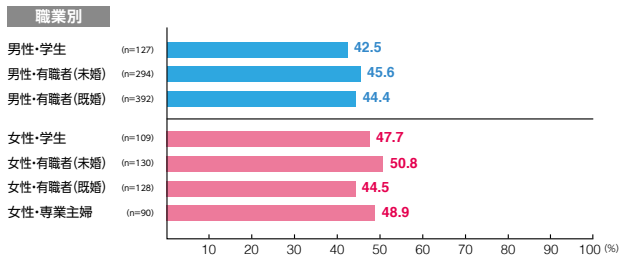

駅メディア Uボード

素材数:13
サンプル数:1,340

広告注目率 **45.1%**

細かい文字まで見た ———— 5.6%
写真・絵・大きな文字だけ見た - 34.3%
見たような気がする ———— 5.2%

広告到達率 **56.9%**

確かに見た ———— 46.3%
見たような気がする ———— 10.7%

駅メディア ADウォール

素材数:7
サンプル数:725

広告注目率 **73.5%**

細かい文字まで見た ———— 12.3%
写真・絵・大きな文字だけ見た - 57.2%
見たような気がする ———— 4.0%

広告到達率 **77.2%**

確かに見た ———— 71.9%
見たような気がする ———— 5.4%