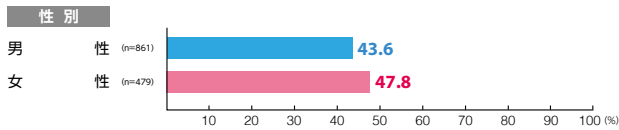

駅メディア Uボード

素材数:13
サンプル数:1,340

広告注目率 **45.1%**

細かい文字まで見た ———— 5.6%
写真・絵・大きな文字だけ見た - 34.3%
見たような気がする ———— 5.2%

広告到達率 **56.9%**

確かに見た ———— 46.3%
見たような気がする ———— 10.7%

駅メディア ADウォール

素材数:7
サンプル数:725

広告注目率 **73.5%**

細かい文字まで見た ———— 12.3%
写真・絵・大きな文字だけ見た - 57.2%
見たような気がする ———— 4.0%

広告到達率 **77.2%**

確かに見た ———— 71.9%
見たような気がする ———— 5.4%