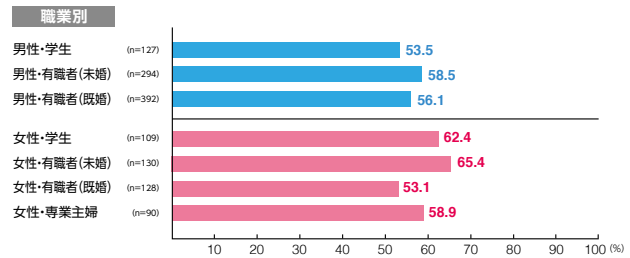

駅メディア Uボード

素材数:13
サンプル数:1,340

広告注目率 **45.1%**

細かい文字まで見た ———— 5.6%
写真・絵・大きな文字だけ見た - 34.3%
見たような気がする ———— 5.2%

広告到達率 **56.9%**

確かに見た ———— 46.3%
見たような気がする ———— 10.7%

駅メディア ADウォール

素材数:7
サンプル数:725

広告注目率 **73.5%**

細かい文字まで見た ———— 12.3%
写真・絵・大きな文字だけ見た - 57.2%
見たような気がする ———— 4.0%

広告到達率 **77.2%**

確かに見た ———— 71.9%
見たような気がする ———— 5.4%