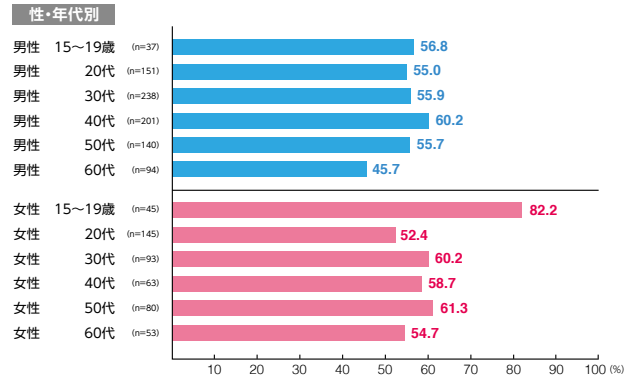

駅メディア Uボード

素材数:13
サンプル数:1,340

広告注目率 **45.1%**

細かい文字まで見た ———— 5.6%
写真・絵・大きな文字だけ見た - 34.3%
見たような気がする ———— 5.2%

広告到達率 **56.9%**

確かに見た ———— 46.3%
見たような気がする ———— 10.7%

駅メディア ADウォール

素材数:7
サンプル数:725

広告注目率 **73.5%**

細かい文字まで見た ———— 12.3%
写真・絵・大きな文字だけ見た - 57.2%
見たような気がする ———— 4.0%

広告到達率 **77.2%**

確かに見た ———— 71.9%
見たような気がする ———— 5.4%