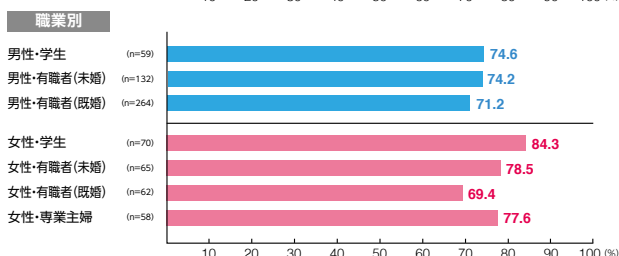

駅メディア Uボード

素材数:13
サンプル数:1,340

広告注目率 **45.1%**

細かい文字まで見た ———— 5.6%
写真・絵・大きな文字だけ見た - 34.3%
見たような気がする ———— 5.2%

広告到達率 **56.9%**

確かに見た ———— 46.3%
見たような気がする ———— 10.7%

駅メディア ADウォール

素材数:7
サンプル数:725

広告注目率 **73.5%**

細かい文字まで見た ———— 12.3%
写真・絵・大きな文字だけ見た - 57.2%
見たような気がする ———— 4.0%

広告到達率 **77.2%**

確かに見た ———— 71.9%
見たような気がする ———— 5.4%