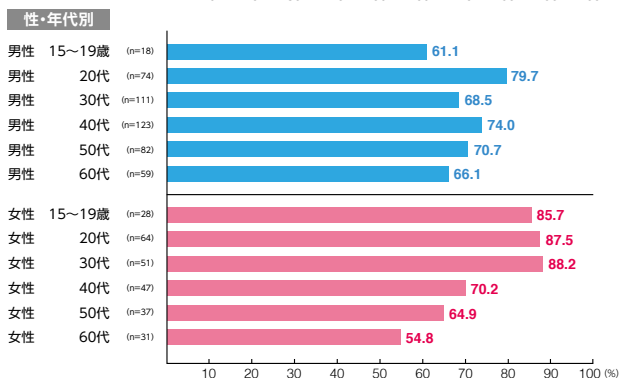

駅メディア Uボード

素材数:13
サンプル数:1,340

広告注目率 **45.1%**

細かい文字まで見た ———— 5.6%
写真・絵・大きな文字だけ見た - 34.3%
見たような気がする ———— 5.2%

広告到達率 **56.9%**

確かに見た ———— 46.3%
見たような気がする ———— 10.7%

駅メディア ADウォール

素材数:7
サンプル数:725

広告注目率 **73.5%**

細かい文字まで見た ———— 12.3%
写真・絵・大きな文字だけ見た - 57.2%
見たような気がする ———— 4.0%

広告到達率 **77.2%**

確かに見た ———— 71.9%
見たような気がする ———— 5.4%