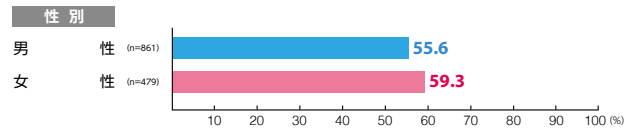

駅メディア Uボード

素材数:13
サンプル数:1,340

広告注目率 **45.1%**

細かい文字まで見た ———— 5.6%
写真・絵・大きな文字だけ見た - 34.3%
見たような気がする ———— 5.2%

広告到達率 **56.9%**

確かに見た ———— 46.3%
見たような気がする ———— 10.7%

駅メディア ADウォール

素材数:7
サンプル数:725

広告注目率 **73.5%**

細かい文字まで見た ———— 12.3%
写真・絵・大きな文字だけ見た - 57.2%
見たような気がする ———— 4.0%

広告到達率 **77.2%**

確かに見た ———— 71.9%
見たような気がする ———— 5.4%