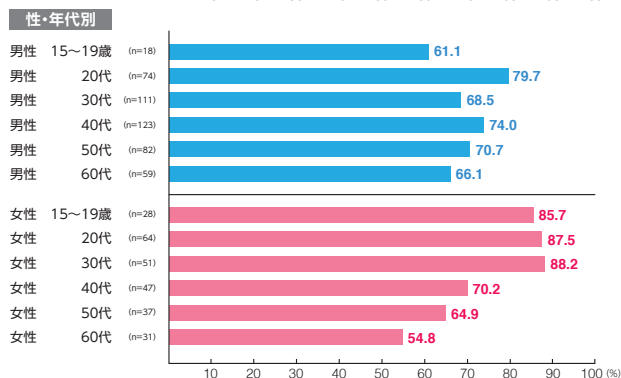

駅メディア Uボード

素材数:14
サンプル数:1,447

広告注目率 **44.4%**

細かい文字まで見た ———— 5.6%
写真・絵・大きな文字だけ見た - 33.4%
見たような気がする ———— 5.5%

広告到達率 **55.9%**

確かに見た ———— 45.3%
見たような気がする ———— 10.6%

駅メディア ADウォール

素材数:7
サンプル数:725

広告注目率 **73.5%**

細かい文字まで見た ———— 12.3%
写真・絵・大きな文字だけ見た - 57.2%
見たような気がする ———— 4.0%

広告到達率 **77.2%**

確かに見た ———— 71.9%
見たような気がする ———— 5.4%