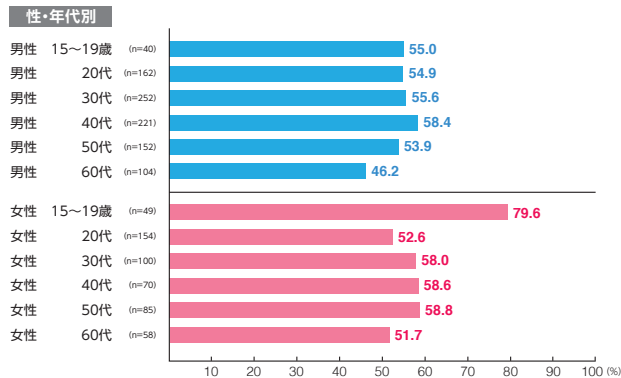

駅メディア Uボード

素材数:14
サンプル数:1,447

広告注目率 **44.4%**

細かい文字まで見た ———— 5.6%
写真・絵・大きな文字だけ見た - 33.4%
見たような気がする ———— 5.5%

広告到達率 **55.9%**

確かに見た ———— 45.3%
見たような気がする ———— 10.6%

駅メディア ADウォール

素材数:7
サンプル数:725

広告注目率 **73.5%**

細かい文字まで見た ———— 12.3%
写真・絵・大きな文字だけ見た - 57.2%
見たような気がする ———— 4.0%

広告到達率 **77.2%**

確かに見た ———— 71.9%
見たような気がする ———— 5.4%