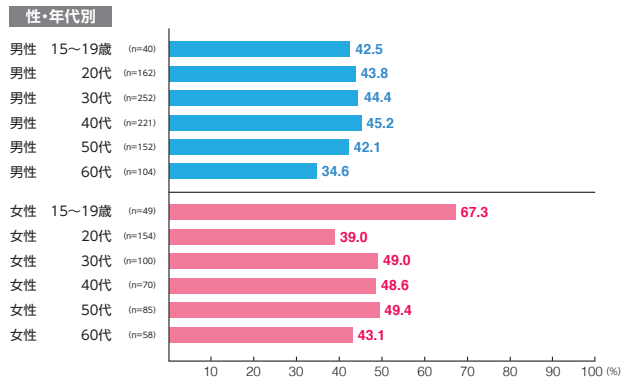

駅メディア Uボード

素材数:14
サンプル数:1,447

広告注目率 **44.4%**

細かい文字まで見た ———— 5.6%
写真・絵・大きな文字だけ見た - 33.4%
見たような気がする ———— 5.5%

広告到達率 **55.9%**

確かに見た ———— 45.3%
見たような気がする ———— 10.6%

駅メディア ADウォール

素材数:7
サンプル数:725

広告注目率 **73.5%**

細かい文字まで見た ———— 12.3%
写真・絵・大きな文字だけ見た - 57.2%
見たような気がする ———— 4.0%

広告到達率 **77.2%**

確かに見た ———— 71.9%
見たような気がする ———— 5.4%