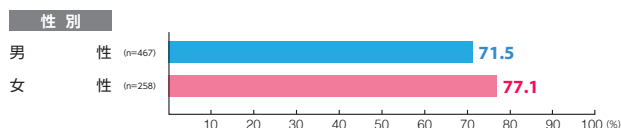

駅メディア Uボード

素材数:14
サンプル数:1,447

広告注目率 **44.4%**

細かい文字まで見た ———— 5.6%
写真・絵・大きな文字だけ見た - 33.4%
見たような気がする ———— 5.5%

広告到達率 **55.9%**

確かに見た ———— 45.3%
見たような気がする ———— 10.6%

駅メディア ADウォール

素材数:7
サンプル数:725

広告注目率 **73.5%**

細かい文字まで見た ———— 12.3%
写真・絵・大きな文字だけ見た - 57.2%
見たような気がする ———— 4.0%

広告到達率 **77.2%**

確かに見た ———— 71.9%
見たような気がする ———— 5.4%