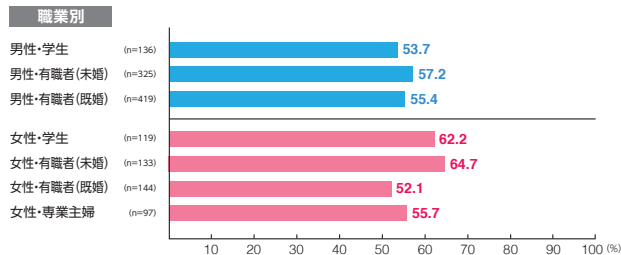

駅メディア Uボード

素材数:14
サンプル数:1,447

広告注目率 **44.4%**

細かい文字まで見た ———— 5.6%
写真・絵・大きな文字だけ見た - 33.4%
見たような気がする ———— 5.5%

広告到達率 **55.9%**

確かに見た ———— 45.3%
見たような気がする ———— 10.6%

駅メディア ADウォール

素材数:7
サンプル数:725

広告注目率 **73.5%**

細かい文字まで見た ———— 12.3%
写真・絵・大きな文字だけ見た - 57.2%
見たような気がする ———— 4.0%

広告到達率 **77.2%**

確かに見た ———— 71.9%
見たような気がする ———— 5.4%