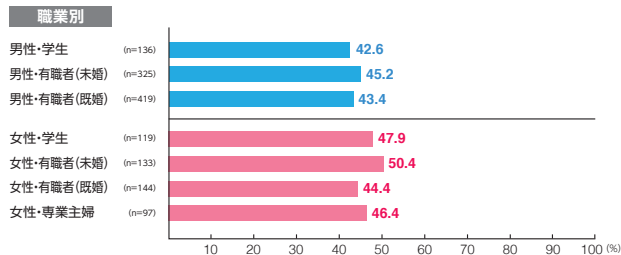

駅メディア Uボード

素材数:14
サンプル数:1,447

広告注目率 **44.4%**

細かい文字まで見た ———— 5.6%
写真・絵・大きな文字だけ見た - 33.4%
見たような気がする ———— 5.5%

広告到達率 **55.9%**

確かに見た ———— 45.3%
見たような気がする ———— 10.6%

駅メディア ADウォール

素材数:7
サンプル数:725

広告注目率 **73.5%**

細かい文字まで見た ———— 12.3%
写真・絵・大きな文字だけ見た - 57.2%
見たような気がする ———— 4.0%

広告到達率 **77.2%**

確かに見た ———— 71.9%
見たような気がする ———— 5.4%