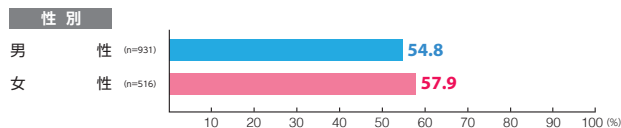

駅メディア Uボード

素材数:14
サンプル数:1,447

広告注目率 **44.4%**

細かい文字まで見た ———— 5.6%
写真・絵・大きな文字だけ見た - 33.4%
見たような気がする ———— 5.5%

広告到達率 **55.9%**

確かに見た ———— 45.3%
見たような気がする ———— 10.6%

駅メディア ADウォール

素材数:7
サンプル数:725

広告注目率 **73.5%**

細かい文字まで見た ———— 12.3%
写真・絵・大きな文字だけ見た - 57.2%
見たような気がする ———— 4.0%

広告到達率 **77.2%**

確かに見た ———— 71.9%
見たような気がする ———— 5.4%