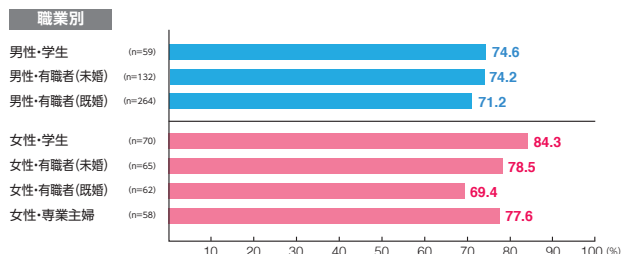

駅メディア Uボード

素材数:14
サンプル数:1,447

広告注目率 **44.4%**

細かい文字まで見た ———— 5.6%
写真・絵・大きな文字だけ見た - 33.4%
見たような気がする ———— 5.5%

広告到達率 **55.9%**

確かに見た ———— 45.3%
見たような気がする ———— 10.6%

駅メディア ADウォール

素材数:7
サンプル数:725

広告注目率 **73.5%**

細かい文字まで見た ———— 12.3%
写真・絵・大きな文字だけ見た - 57.2%
見たような気がする ———— 4.0%

広告到達率 **77.2%**

確かに見た ———— 71.9%
見たような気がする ———— 5.4%