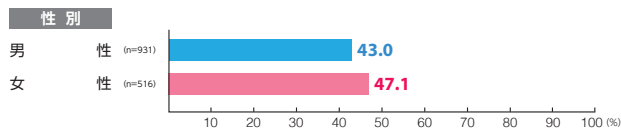

駅メディア Uボード

素材数:14
サンプル数:1,447

広告注目率 **44.4%**

細かい文字まで見た ———— 5.6%
写真・絵・大きな文字だけ見た - 33.4%
見たような気がする ———— 5.5%

広告到達率 **55.9%**

確かに見た ———— 45.3%
見たような気がする ———— 10.6%

駅メディア ADウォール

素材数:7
サンプル数:725

広告注目率 **73.5%**

細かい文字まで見た ———— 12.3%
写真・絵・大きな文字だけ見た - 57.2%
見たような気がする ———— 4.0%

広告到達率 **77.2%**

確かに見た ———— 71.9%
見たような気がする ———— 5.4%