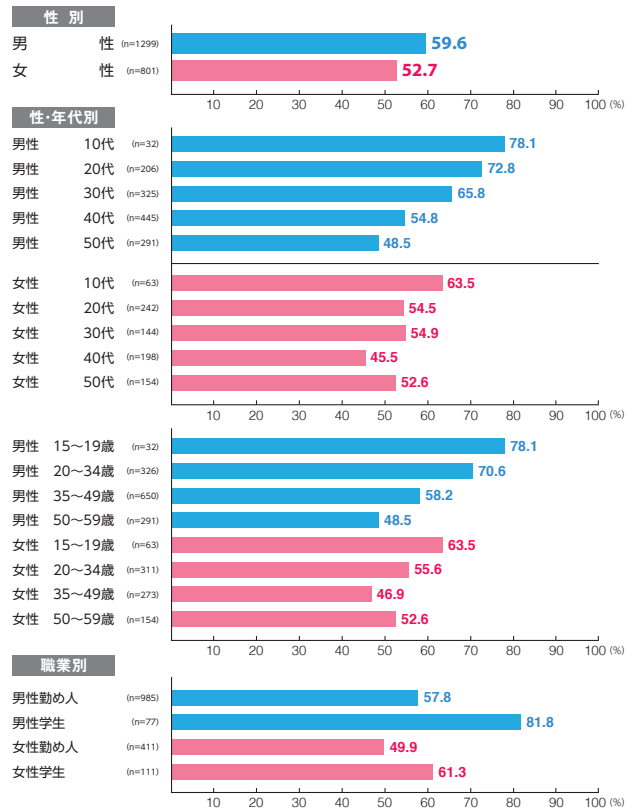

## 車両メディア ツインステッカー

素材数:8  
サンプル数:2,400

広告  
到達率 **44.5%**

見た 16.5%  
見たような気がする 28.0%

## 車両メディア Uライナー

素材数:7  
サンプル数:2,100

広告  
到達率 **57.0%**

見た 27.4%  
見たような気がする 29.5%

## 車両メディア SUライナー

素材数:3  
サンプル数:900

広告  
到達率 **57.7%**

見た 29.4%  
見たような気がする 28.2%