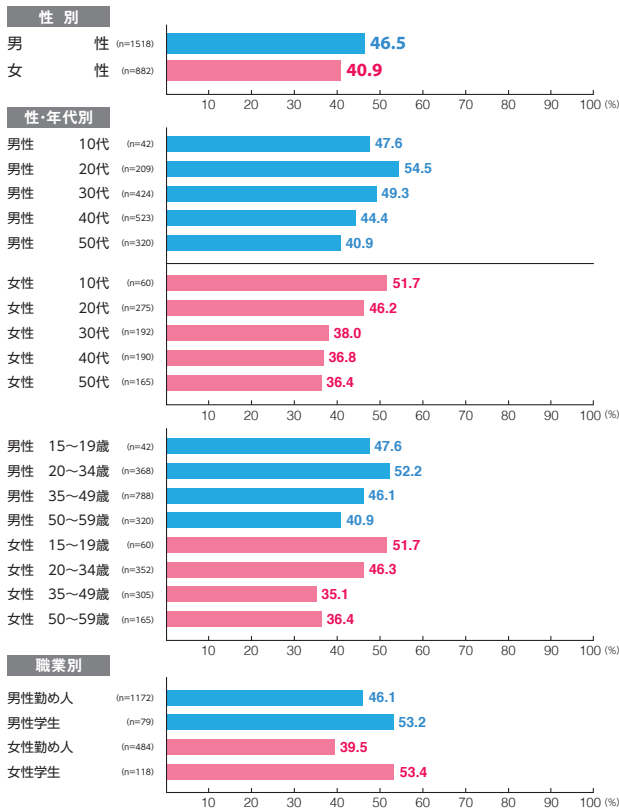

## 車両メディア ツインステッカー

素材数:8  
サンプル数:2,400

広告  
到達率 **44.5%**

見た 16.5%  
見たような気がする 28.0%

## 車両メディア Uライナー

素材数:7  
サンプル数:2,100

広告  
到達率 **57.0%**

見た 27.4%  
見たような気がする 29.5%

## 車両メディア SUライナー

素材数:3  
サンプル数:900

広告  
到達率 **57.7%**

見た 29.4%  
見たような気がする 28.2%

## 車両メディア 車体広告

素材数:1  
サンプル数:300

広告  
到達率 **51.7%**

見た 22.0%  
見たような気がする 29.7%