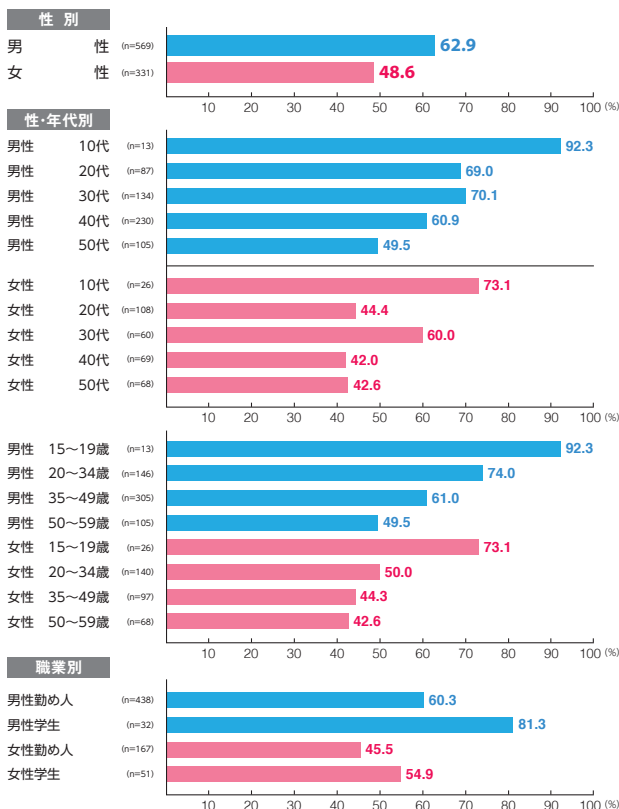

## 車両メディア ツインステッカー

素材数:8  
サンプル数:2,400

広告  
到達率 **44.5%**

見た 16.5%  
見たような気がする 28.0%

## 車両メディア Uライナー

素材数:7  
サンプル数:2,100

広告  
到達率 **57.0%**

見た 27.4%  
見たような気がする 29.5%

## 車両メディア SUライナー

素材数:3  
サンプル数:900

広告  
到達率 **57.7%**

見た 29.4%  
見たような気がする 28.2%