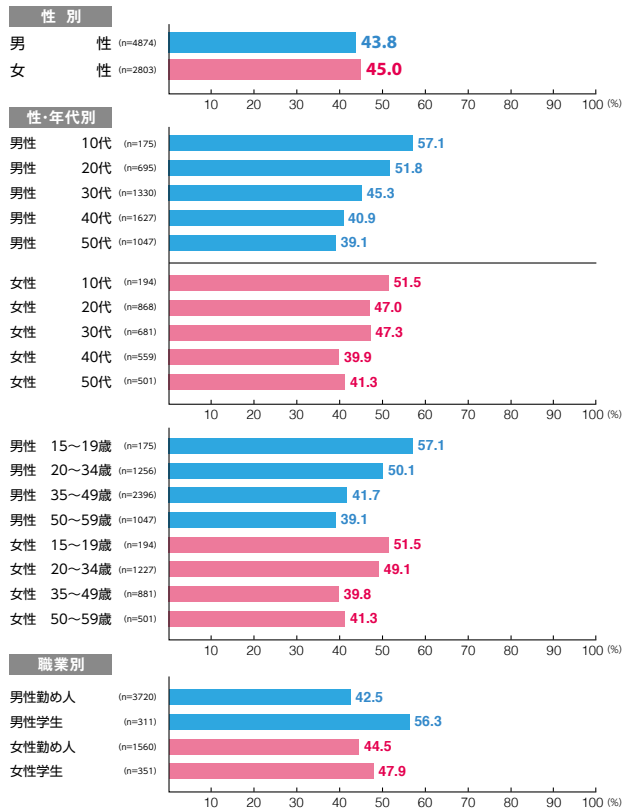

車両メディア ツイン☆スター

素材数:12
サンプル数:3,600

広告到達率 **42.9%** 見た 19.6%
見たような気がする 23.3%

車両メディア ステッカー

素材数:24
サンプル数:7,677

広告到達率 **44.2%** 見た 17.8%
見たような気がする 26.5%

車両メディア ツインステッカー

素材数:6
サンプル数:1,800

広告到達率 **46.7%** 見た 17.7%
見たような気がする 29.0%

車両メディア 車体広告

素材数:1
サンプル数:300

広告到達率 **51.7%** 見た 22.0%
見たような気がする 29.7%