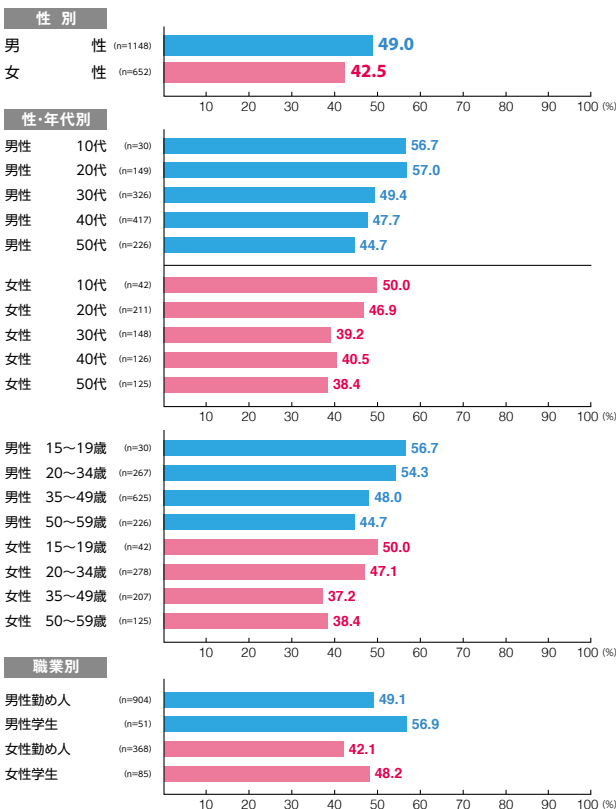

車両メディア ツイン☆スター

素材数:12
サンプル数:3,600

広告到達率 **42.9%** 見た 19.6%
見たような気がする 23.3%

車両メディア ステッカー

素材数:24
サンプル数:7,677

広告到達率 **44.2%** 見た 17.8%
見たような気がする 26.5%

車両メディア ツインステッカー

素材数:6
サンプル数:1,800

広告到達率 **46.7%** 見た 17.7%
見たような気がする 29.0%

車両メディア 車体広告

素材数:1
サンプル数:300

広告到達率 **51.7%** 見た 22.0%
見たような気がする 29.7%