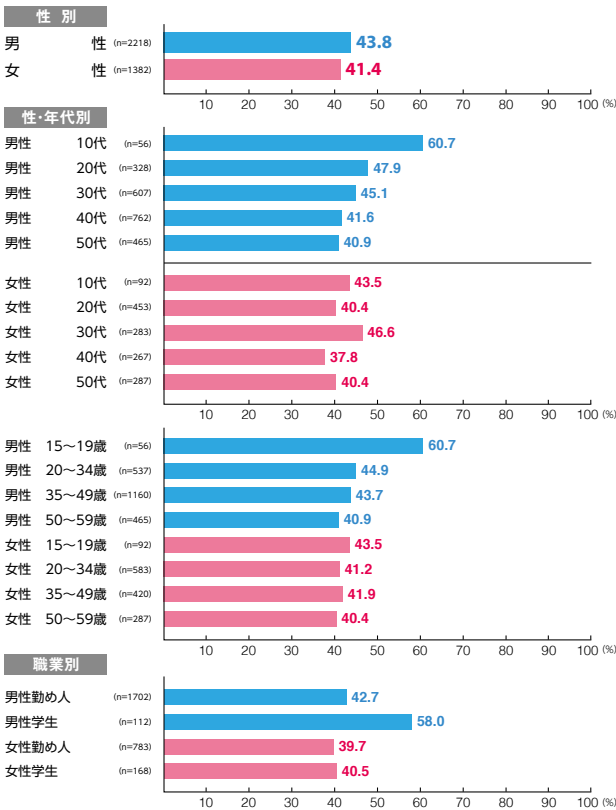

車両メディア ツイン☆スター

素材数:12
サンプル数:3,600

広告到達率 **42.9%** 見た 19.6%
見たような気がする 23.3%

車両メディア ステッカー

素材数:24
サンプル数:7,677

広告到達率 **44.2%** 見た 17.8%
見たような気がする 26.5%

車両メディア ツインステッカー

素材数:6
サンプル数:1,800

広告到達率 **46.7%** 見た 17.7%
見たような気がする 29.0%

車両メディア 車体広告

素材数:1
サンプル数:300

広告到達率 **51.7%** 見た 22.0%
見たような気がする 29.7%