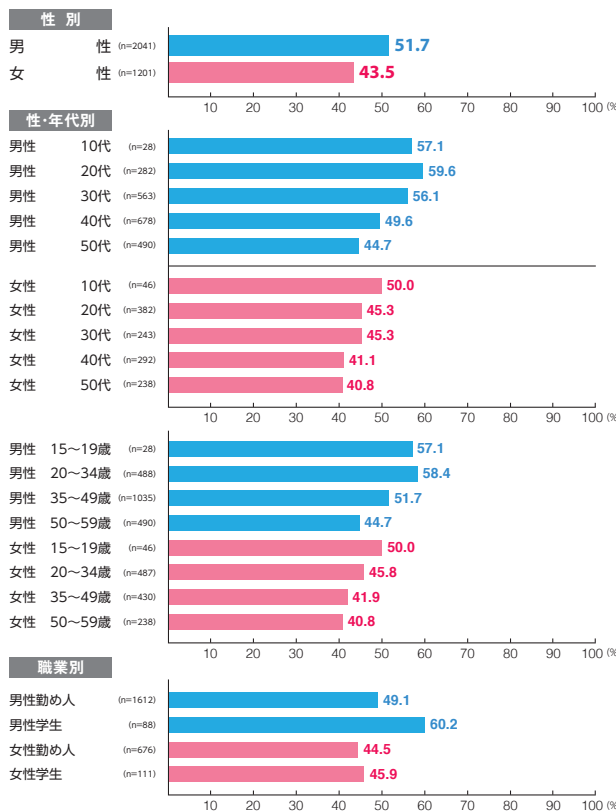

### 車両メディア まど上ポスター〈シングル〉

素材数:11  
サンプル数:3,484

広告到達率 **40.6%** 見た 17.0%  
見たような気がする 23.6%

### 車両メディア まど上ポスター〈ワイド〉

素材数:11  
サンプル数:3,242

広告到達率 **48.7%** 見た 21.4%  
見たような気がする 27.3%

### 車両メディア ツイン☆スター

素材数:14  
サンプル数:4,200

広告到達率 **41.8%** 見た 18.9%  
見たような気がする 22.9%

### 車両メディア ステッカー

素材数:26  
サンプル数:8,277

広告到達率 **44.4%** 見た 17.7%  
見たような気がする 26.7%