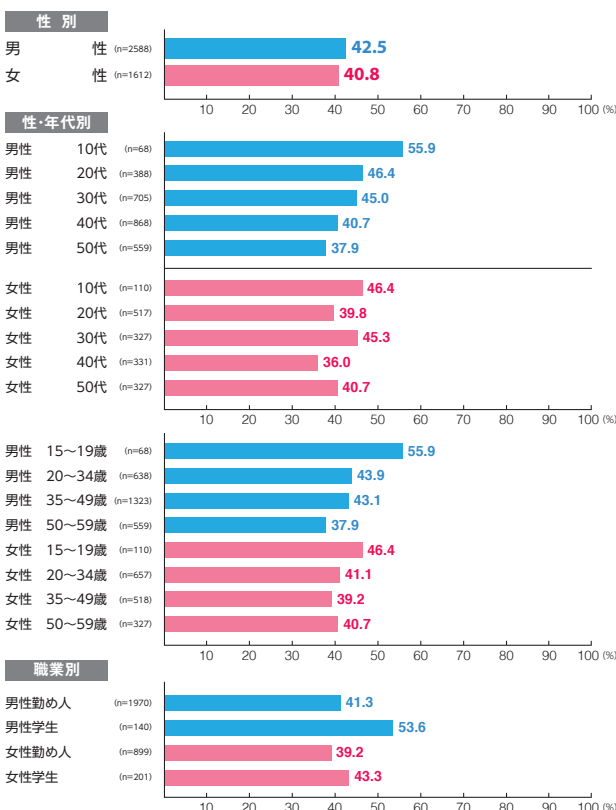

### 車両メディア まど上ポスター〈シングル〉

素材数:11  
サンプル数:3,484

広告到達率 **40.6%** 見た 17.0%  
見たような気がする 23.6%

### 車両メディア まど上ポスター〈ワイド〉

素材数:11  
サンプル数:3,242

広告到達率 **48.7%** 見た 21.4%  
見たような気がする 27.3%

### 車両メディア ツイン☆スター

素材数:14  
サンプル数:4,200

広告到達率 **41.8%** 見た 18.9%  
見たような気がする 22.9%