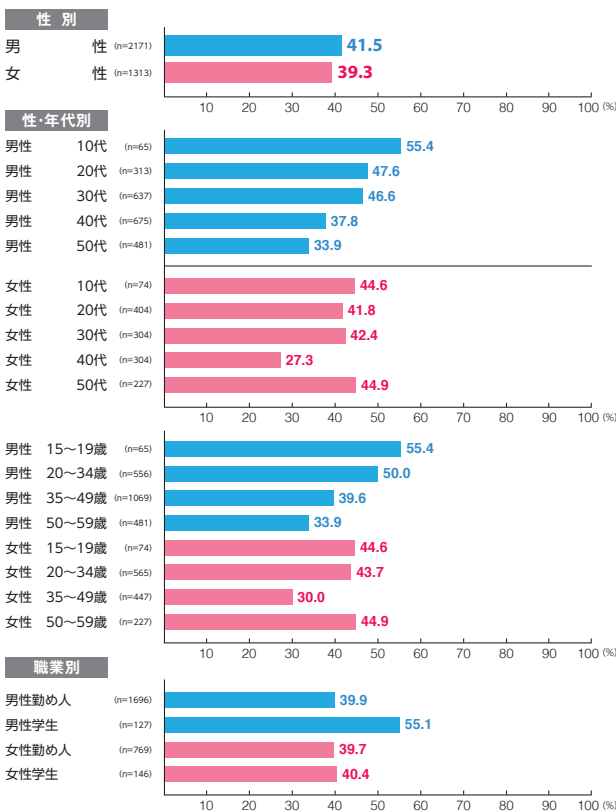

### 車両メディア まど上ポスター〈シングル〉

素材数:11  
サンプル数:3,484

広告到達率 **40.6%** 見た 17.0%  
見たような気がする 23.6%

### 車両メディア まど上ポスター〈ワイド〉

素材数:11  
サンプル数:3,242

広告到達率 **48.7%** 見た 21.4%  
見たような気がする 27.3%

### 車両メディア ツイン☆スター

素材数:14  
サンプル数:4,200

広告到達率 **41.8%** 見た 18.9%  
見たような気がする 22.9%

### 車両メディア ステッカー

素材数:26  
サンプル数:8,277

広告到達率 **44.4%** 見た 17.7%  
見たような気がする 26.7%