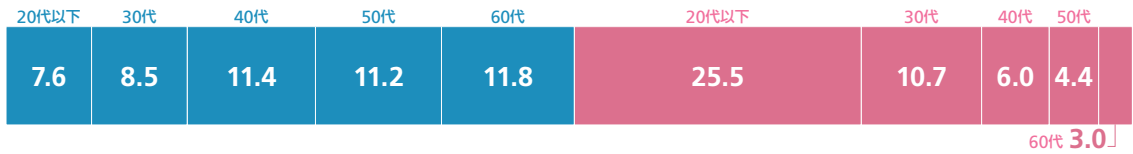

# 池袋駅

**M** 丸ノ内線 **Y** 有楽町線 **F** 副都心線

1日平均利用者  
(2021年度)

**443,286人**

乗降人員 **403,964**

乗り換え人数 **39,322**

丸ノ内線 191,466 有楽町線 126,699  
副都心線 85,799

丸ノ内線 (34,892) 有楽町線 (11,504)  
副都心線 (32,248)

【利用者データ】 (n=1074) ※ウエイトバック後の数値

Data：メトロアドエージェンシー「東京メトロ駅利用者プロフィール調査」2022  
※端数処理のため合計が100%にならない場合があります

性別 (%)

年代別 (%)

職業別 (%)

【改札口別乗降人員割合】

東京地下鉄株式会社調査データを基に作成  
※端数処理のため合計が100%にならない場合があります