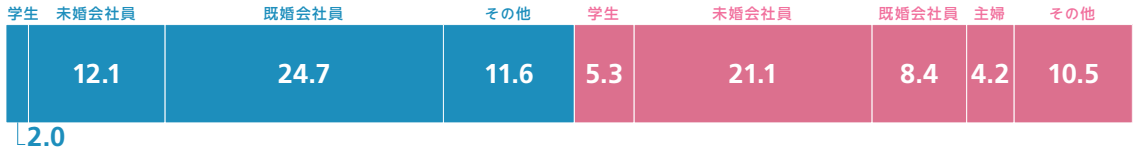

【利用者データ】 (n=1074) ※ウエイトバック後の数値

Data：メトロアドエージェンシー「東京メトロ駅利用者プロフィール調査」2022  
※端数処理のため合計が100%にならない場合があります

性別 (%)

年代別 (%)

職業別 (%)

【改札口別乗降人員割合】

東京地下鉄株式会社調査データを基に作成  
※端数処理のため合計が100%にならない場合があります