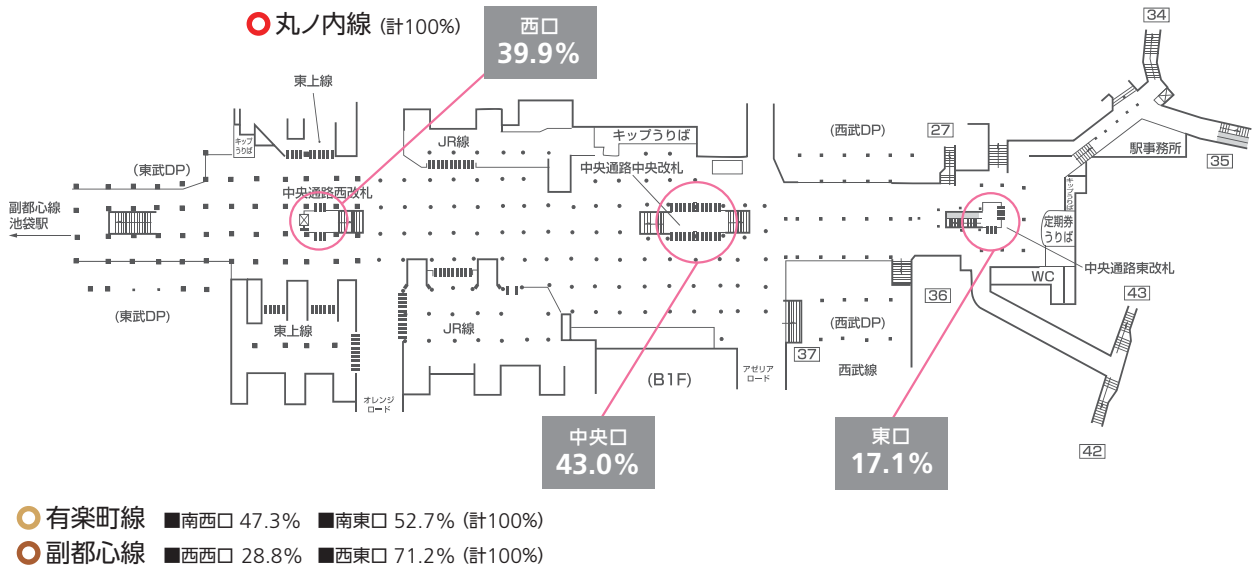

# 池袋駅

**M** 丸ノ内線 **Y** 有楽町線 **F** 副都心線

1日平均利用者  
(2021年度)

**443,286人**

乗降人員 **403,964**

乗り換え人数 **39,322**

丸ノ内線 191,466 有楽町線 126,699  
副都心線 85,799

丸ノ内線 (34,892) 有楽町線 (11,504)  
副都心線 (32,248)

【利用者データ】 (n=1074) ※ウエイトバック後の数値

Data：メトロアドエージェンシー「東京メトロ駅利用者プロフィール調査」2022  
※端数処理のため合計が100%にならない場合があります

性別 (%)

年代別 (%)

職業別 (%)

【改札口別乗降人員割合】

東京地下鉄株式会社調査データを基に作成  
※端数処理のため合計が100%にならない場合があります