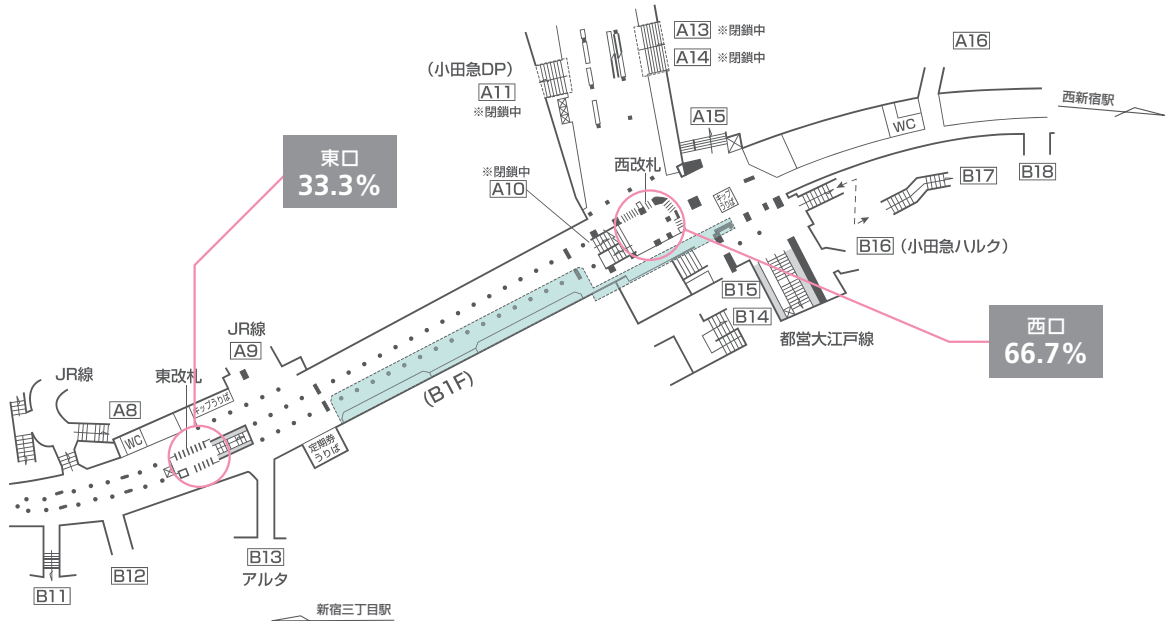

新宿駅

M 丸ノ内線

1日平均利用者
(2021年度)

160,781人

乗降人員 **160,781**

乗り換え人数 **—**

【利用者データ】 (n=467) ※ウエイトバック後の数値

Data:メトロアドエージェンシー「東京メトロ駅利用者プロフィール調査」2022
※端数処理のため合計が100%にならない場合があります

性別 (%)

年代別 (%)

職業別 (%)

【改札口別乗降人員割合】

東京地下鉄株式会社調査データを基に作成
※端数処理のため合計が100%にならない場合があります