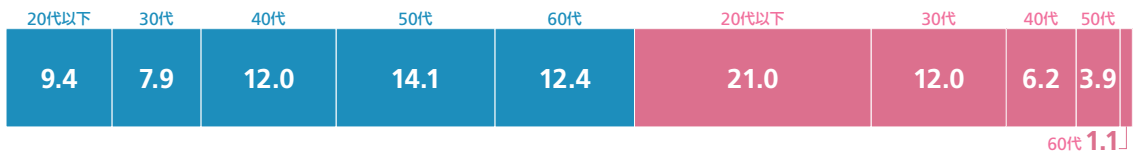

新宿駅

M 丸ノ内線

1日平均利用者
(2021年度)

160,781人

乗降人員 **160,781**

乗り換え人数 **—**

【利用者データ】 (n=467) ※ウエイトバック後の数値

Data:メトロアドエージェンシー「東京メトロ駅利用者プロフィール調査」2022
※端数処理のため合計が100%にならない場合があります

性別 (%)

年代別 (%)

職業別 (%)

【改札口別乗降人員割合】

東京地下鉄株式会社調査データを基に作成
※端数処理のため合計が100%にならない場合があります