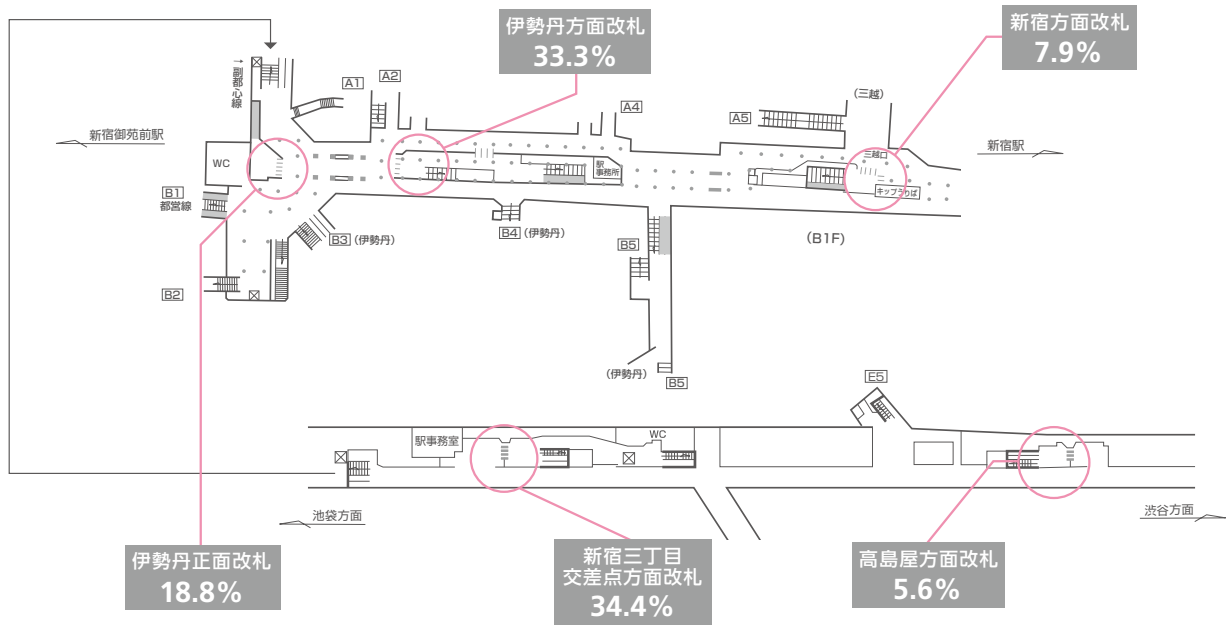

新宿三丁目駅

M 丸ノ内線 F 副都心線

乗降人員
(2023年度 1日平均)

142,867人

丸ノ内線 78,866 / 副都心線 64,001

【利用者データ】 (n=598) ※ウエイトバック後の数値

Data:メトロアドエージェンシー「東京メトロ駅利用者プロフィール調査」2024
※端数処理のため合計が100%にならない場合があります

性別 (%)

年代別 (%)

職業別 (%)

【改札口別乗降人員割合】

東京地下鉄株式会社調査データを基に作成
※端数処理のため合計が100%にならない場合があります