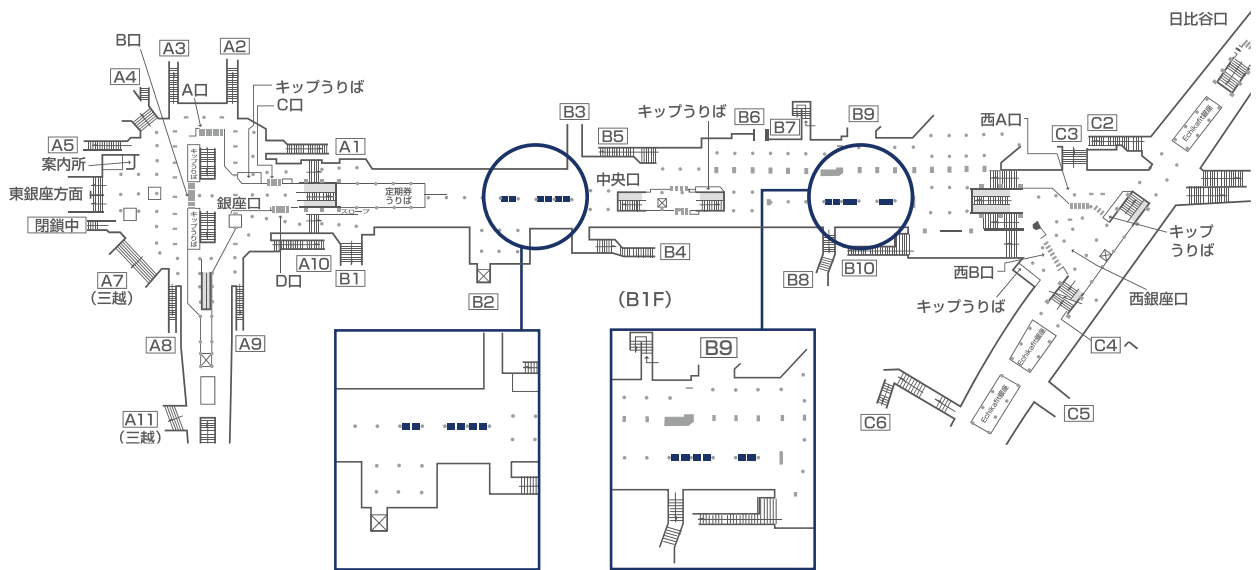

工事支障のため、2018年度は販売を中止しています。

銀座移動ボード [駅ばりポスター]

視線が集まる
銀座駅
コンコースに

移動式ボードの表裏にB0ポスターを貼る、自由度の高いメディアです。目的に応じて、1台からお申込みいただけて、最大で8台・16枚分の掲出が可能です。併せて「Uボード」や隣接する「柱巻広告」を活用することで、人通りの多い銀座駅コンコースでの集中展開を可能にします。

掲出期間	掲出台数	掲出枚数/1台	広告料金/1台(税別)	掲出開始
7日間	1~8台	B0:2枚 (B1:4枚)	187,200円	随時

※1台につき、表裏B0×1枚ずつ掲出できます。 ※別途作業料がかかります。 ※駅改良工事等の諸事情により、実施できなくなる場合があります。

掲出場所

— 銀座移動ボード設置可能場所(全12カ所中最大8カ所)

※柱と柱の間に各2台分の掲出スペースがあります。