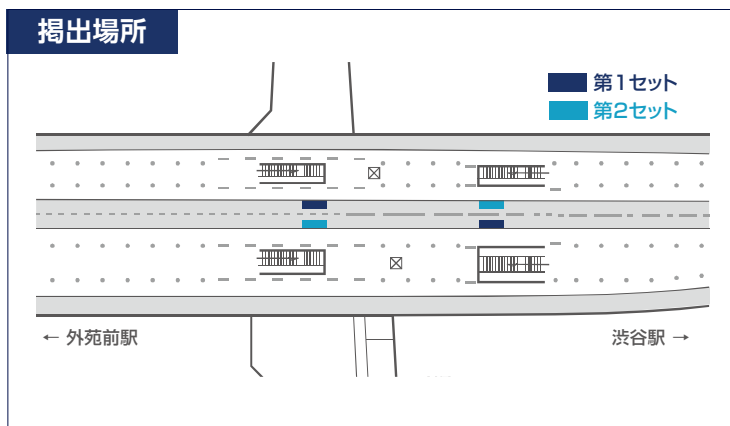

# 表参道ボード [大型ボード]

時代に敏感で高い情報感度を持つ多くの人々が行き交う表参道駅に、2面1セットで掲出するタテ2.1m×ヨコ2.8mの大型ボードです。LEDを光源とした内照式を採用することで視覚効果を高め、グラフィックを美しく鮮やかに再現します。

前日作業 1日

## 媒体サイズ

※上下・左右各50mmは、フレームのクワエ部分です。  
フレームの下に隠れますので、デザイン上ご注意ください。

掲出期間	掲出駅数	掲出面数	広告料金(税別)	掲出開始	作業日	セット数
1ヵ月	1駅	2面	1,000,000円	毎月1日	掲出開始の前日	2

※加工料・作業料を含みます。(制作費は別途)

※作業日は、掲出月及び運行業務の都合により変更となる場合があります。