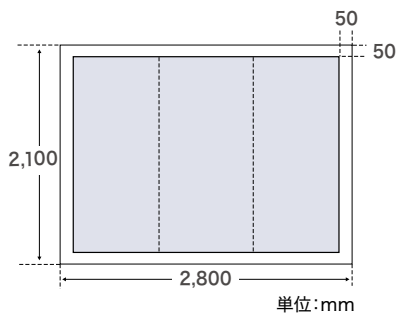

大型ボードに  
LEDの輝きを

# 表参道ボード [大型ボード]

時代に敏感で高い情報感度を持つ多くの人々が行き交う表参道駅に、2面1セットで掲出するタテ2.1m×ヨコ2.8mの大型ボードです。LEDを光源とした内照式を採用することで視覚効果を高め、グラフィックを美しく鮮やかに再現します。

前日作業 1日

## 媒体サイズ

※上下・左右各50mmは、フレームのクワエ部分です。  
フレームの下に隠れますので、デザイン上ご注意ください。

掲出期間	掲出駅数	掲出面数	広告料金(税別)	掲出開始	作業日	セット数
1ヵ月	1駅	2面	1,000,000円	毎月1日	掲出開始の前日	2

※加工料・作業料を含みます。(制作費は別途)

※作業日は、掲出月及び運行業務の都合により変更となる場合があります。