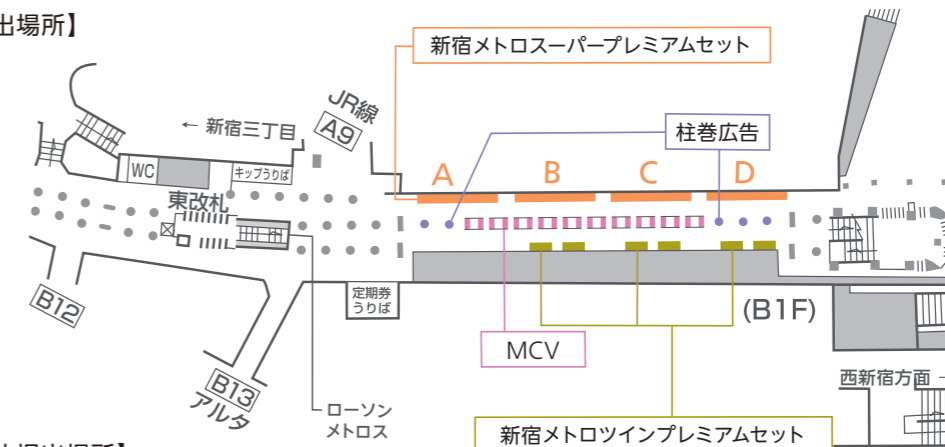

SHINJUKU STATION

インパクトのある展開を実現する、東京メトロ最大の広告スペースです。合計80mに及ぶ「新宿メトロスーパープレミアムセット」や対面に掲出可能な「新宿メトロツインプレミアムセット」、通路中央に並ぶ10本の「MCV」を組み合わせることで、メトロプロムナードをジャックした展開が可能です。

媒体名	掲出期間	掲出開始	サイズ	面数・本数	広告料金(税別)	詳細
新宿メトロスーパープレミアムセット	7日間	月曜日	B0×20枚(B1×40枚)/1面	4面	1,400,000円/1面セット	P93
新宿メトロツインプレミアムセット			B0×16枚(B1×32枚)/1セット	3セット	5,000,000円/4面セット	
MCV単駅ジャック(新宿プロムナード)			65インチ	10本20面	1,000,000円/1セット	

● 新宿メトロスーパープレミアムセット オプション

媒体名	掲出期間	掲出開始	サイズ	面数・本数	広告料金(税別)
展示	7日間	月曜日	各代理店にお問い合わせください	4面	300,000円/1面

● MCV単駅ジャック(新宿プロムナード)オプション

媒体名	掲出期間	掲出開始	サイズ	面数・本数	広告料金(税別)
柱巻広告	7日間	月曜日	各代理店にお問い合わせください	5本	100,000円/1本
シートオプション			10本40面	500,000円	
フロア広告			W:63,610mm×D:3,665mm	2,000,000円	
イベントスペース	1日間以上	随時	W:59,295mm×D:1,660mm	-	300,000円/日

「MCV単駅ジャック(新宿プロムナード)」前では、同時実施を条件にイベント展開ができます。(P108参照)

【各メディア掲出場所】

【オプション媒体掲出場所】

- : MCV
- : 柱巻広告
- : フロア広告
- : イベントスペース
- : 新宿メトロスーパープレミアムセット
- : 展示

● パッケージ申込みについて

「新宿メトロスーパープレミアムセット(4面セット)」「新宿メトロツインプレミアムセット(3セット)」「MCV単駅ジャック(新宿プロムナード)」のパッケージ申込みを掲出月の5か月前第1営業日より受付します。