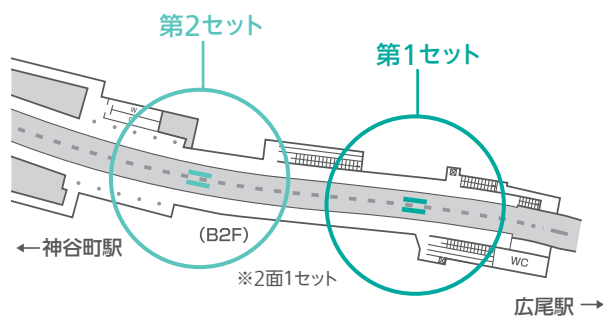

● 掲出場所

掲出駅	掲出期間	掲出面数	広告料金(税別)	作業料(税別)	掲出開始	作業日	セット数
六本木	1ヵ月	2面	800,000円	160,000円	毎月1日	掲出開始の前日	2

- ※制作費が別途かかります。
- ※作業会社は媒体社にて手配します。
- ※上記作業日以外の作業は別途ご相談ください。
- ※作業日は掲出月および運行業務の都合により変更となる場合があります。