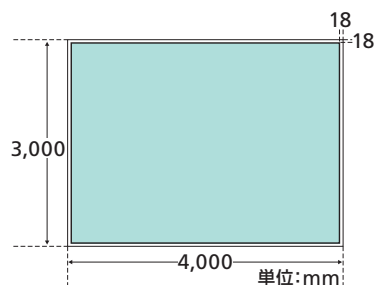

視線を釘付けにする3.0m×4.0mの大迫力

## 六本木ボード [大型ボード]

- ≫ ハイクラスな人々が日夜集う六本木駅のホームに設置
- ≫ クリエイティビティが十分に発揮できるタテ3.0m×ヨコ4.0mの巨大ボード
- ≫ 強い印象を与えるビジュアル表現が可能で、さまざまな目的で訪れる人々にアピールできる

### ● 媒体サイズ

※上下・左右各18mmは、フレームのクワエ部分です。  
フレームの下に隠れますので、デザイン上ご注意ください。