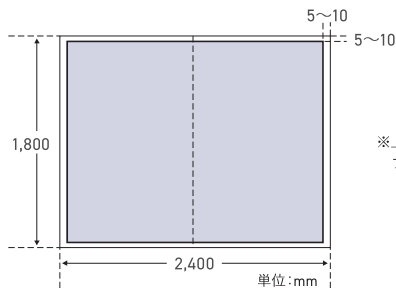

大型ボード展開を厳選した17駅で

Uボード・ゴールド [大型ボード]

前日
作業 1日

- ターミナル駅など、利用者の多い東京メトロの17駅をセレクト
- タテ1.8m×ヨコ2.4mの大型ボードを合計20面掲出可能
- 1ヵ月間の長期掲出で、多くのユーザーに企業や商品イメージの定着を図ることができる

広告注目率 **46.4%**

広告到達率 **62.6%**

●媒体サイズ

※上下・左右各5~10mmは、フレームのクワエ部分です。
フレームの下に隠れますので、デザイン上ご注意ください。

●掲出駅・面数

掲出駅		上野	日本橋	銀座	虎ノ門	赤坂見附	表参道	渋谷	池袋	大手町	四ツ谷	新宿三丁目	新宿	茅場町	六本木	高田馬場	溜池山王	日比谷	飯田橋	新御茶ノ水
掲出面数	グリーン	1	1	2	-	1	1	2	2	1	1	1	1	1	1	1	1	1	1	-
	オレンジ	1	1	2	1	1	1	-	2	2	1	1	1	1	1	1	1	-	1	1

セット名	掲出期間	掲出駅数	掲出面数	広告料金(税別)		掲出開始	作業日	セット数
				a期 (4・6・11・3月)	b期 (5・7・8・9・10・12・1・2月)			
グリーン	1ヵ月	17駅	20面	6,781,000円	5,681,000円	毎月1日	掲出開始の前日	1
オレンジ								1