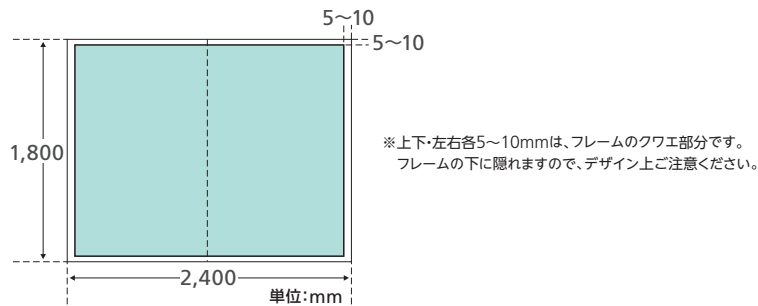

大型ボード展開を厳選した17駅で

Uボード・ゴールド [大型ボード]

- ≫ ターミナル駅など、利用者の多い東京メトロの17駅をセレクト
- ≫ タテ1.8m×ヨコ2.4mの大型ボードを合計20面掲出可能
- ≫ 1ヵ月間の長期掲出で、多くのユーザーに企業や商品イメージの定着を図ることができる

広告注目率
46.4%

広告到達率
62.6%

● 媒体サイズ

● 掲出駅・面数

掲出駅	上野	日本橋	銀座	虎ノ門	赤坂見附	表参道	渋谷	池袋	大手町	四ツ谷	新宿三丁目	新宿	茅場町	六本木	高田馬場	溜池山王	日比谷	飯田橋	新御茶ノ水	
	掲出面数	グリーン 1	1	2	—	1	1	1	2	2	1	1	1	1	1	1	1	1	1	1
	オレンジ 1	1	2	1	1	1	—	2	2	1	1	1	1	1	1	1	—	1	1	