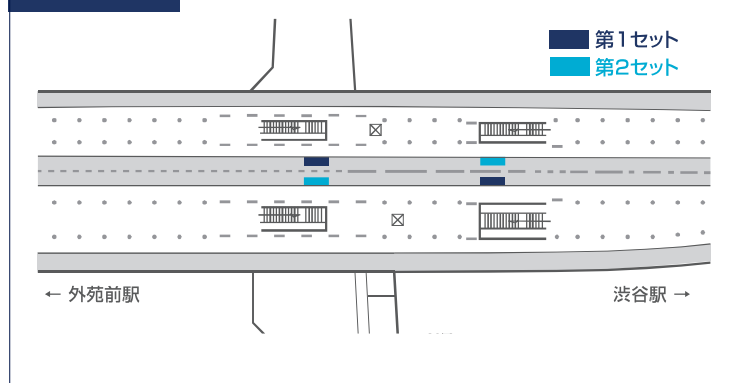

表参道ボード [大型ボード]

- タテ2.1m×ヨコ2.8mの大型ボードで、表参道駅のホームに2面1セットで掲出
- LEDを光源とした内照式を採用することで視覚効果を高め、グラフィックを美しく鮮やかに再現
- 高い情報感度を持つ人々が行き交う表参道駅で、印象的なビジュアル表現が可能

● 媒体サイズ

※上下・左右各50mmは、フレームのクワエ部分です。
フレームの下に隠れますので、デザイン上ご注意ください。

掲出場所

掲出駅	掲出期間	掲出面数	広告料金(税別)	掲出開始	作業日	セット数
表参道	1ヵ月	2面	900,000円	毎月1日	掲出開始の前日	2

※制作費が別途かかります。
※作業日は掲出月および運行業務の都合により変更となる場合があります。