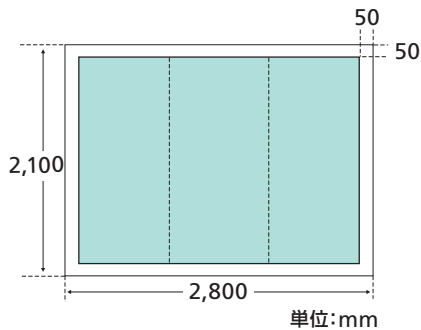

大型ボードにLEDの輝きを

表参道ボード [大型ボード]

- ≫ タテ2.1m×ヨコ2.8mの大型ボードで、表参道駅のホームに2面1セットで掲出
- ≫ LEDを光源とした内照式を採用することで視覚効果を高め、グラフィックを美しく鮮やかに再現
- ≫ 高い情報感度を持つ人々が行き交う表参道駅で、印象的なビジュアル表現が可能

● 媒体サイズ

※上下・左右各50mmは、フレームのクワエ部分です。
フレームの下に隠れますので、デザイン上ご注意ください。