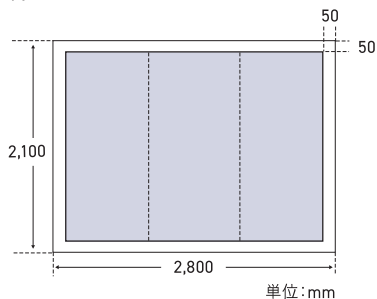

表参道ボード [大型ボード]

- タテ2.1m×ヨコ2.8mの大型ボードで、表参道駅のホームに2面1セットで掲出
- LEDを光源とした内照式を採用することで視覚効果を高め、グラフィックを美しく鮮やかに再現
- 高い情報感度を持つ人々が行き交う表参道駅で、印象的なビジュアル表現が可能

● 媒体サイズ

※上下・左右各50mmは、フレームのクワエ部分です。
フレームの下に隠れますので、デザイン上ご注意ください。

掲出場所

掲出駅	掲出期間	掲出面数	広告料金(税別)	掲出開始	作業日	セット数
表参道	1ヵ月	2面	900,000円	毎月1日	掲出開始の前日	2

※制作費が別途かかります。
※作業日は掲出月および運行業務の都合により変更となる場合があります。