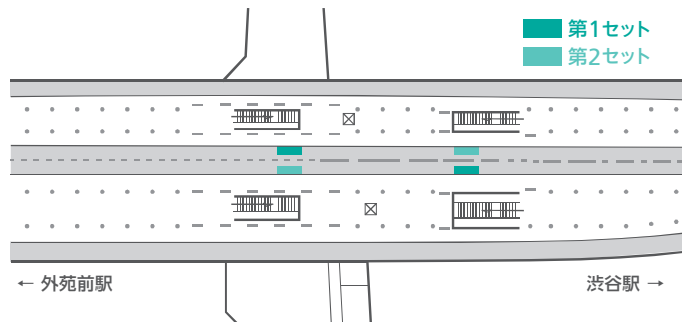

大型ボードにLEDの輝きを

表参道ボード [大型ボード]

- ≫ タテ2.1m×ヨコ2.8mの大型ボードで、表参道駅のホームに2面1セットで掲出
- ≫ LEDを光源とした内照式を採用することで視覚効果を高め、グラフィックを美しく鮮やかに再現
- ≫ 高い情報感度を持つ人々が行き交う表参道駅で、印象的なビジュアル表現が可能

● 媒体サイズ

※上下・左右各50mmは、フレームのクワエ部分です。
フレームの下に隠れますので、デザイン上ご注意ください。

● 掲出場所

掲出駅	掲出期間	掲出面数	広告料金(税別)	作業料(税別)	掲出開始	作業日	セット数
表参道	1ヵ月	2面	750,000円	160,000円	毎月1日	掲出開始の前日	2

- ※制作費が別途かかります。
- ※作業会社は媒体社にて手配します。
- ※上記作業日以外の作業は別途ご相談ください。
- ※作業日は掲出月および運行業務の都合により変更となる場合があります。