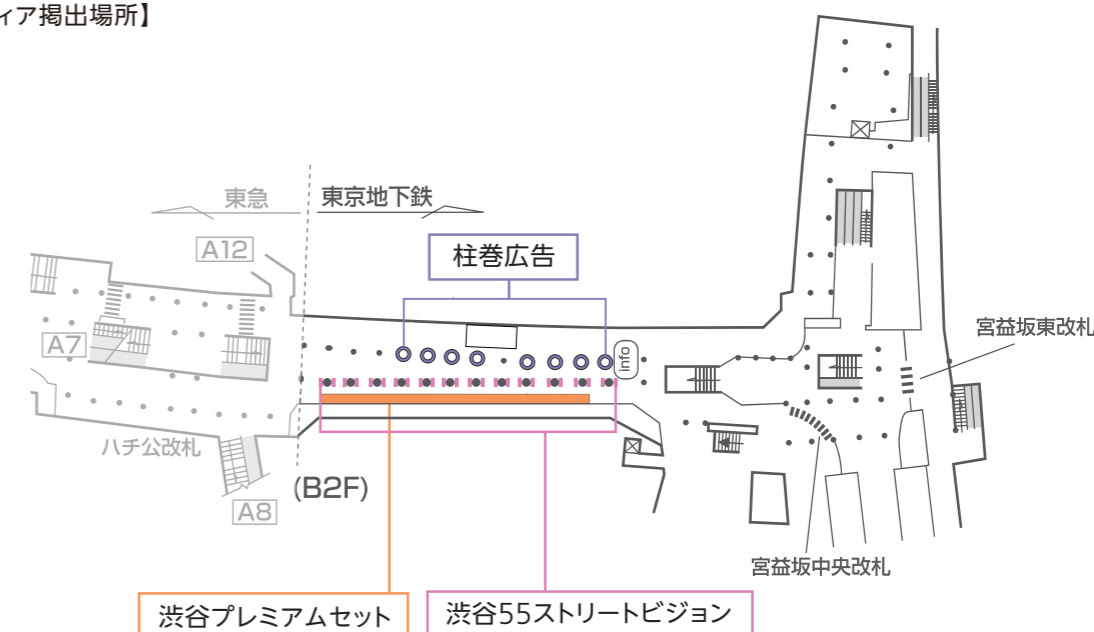

# 渋谷駅集中展開

SHIBUYA STATION

多くの人が行き交う渋谷駅のコンコースに、利用者の動線に沿って並ぶ「半蔵門線 渋谷プレミアムセット」と55mにわたり動線に正対する約94インチのLEDサイネージ「渋谷55ストリートビジョン」。同時に掲出することで、インパクトのある展開ができます。さらにオプションとして柱巻広告を追加でき、コンコース全体をジャックすることが可能です。

媒体名	掲出期間	掲出開始	サイズ	面数・本数	広告料金(税別)	詳細
(半)渋谷プレミアムセット	7日間	月曜日	B0またはB1	B0:40枚	2,800,000円	P92
渋谷55ストリートビジョン			約94インチ (W1,216mm×H2,052mm)	ディスプレイ24面 シート掲出24面	5,000,000円	P5

● オプション

媒体名	掲出期間	掲出開始	サイズ	面数・本数	広告料金(税別)
柱巻広告	7日間	月曜日	各代理店にお問い合わせください	8本	1,000,000円

【各メディア掲出場所】

● パッケージ申込みについて

「(半)渋谷プレミアムセット(フルセット)」「渋谷55ストリートビジョン」のパッケージ申込みを掲出月の5ヵ月前第1営業日より受付します。  
\*申込みがなかった場合、掲出月の4ヵ月前第1営業日より各媒体ごとに再受付します。

割引制度

パッケージ割引 「(半)渋谷プレミアムセット(フルセット)」と「渋谷55ストリートビジョン」を同時に申込みの場合、広告料金が割引になります。

パッケージ価格 **7,500,000円**

DISCOUNT

こちらから渋谷55ストリートビジョンの紹介動画がご覧いただけます▶