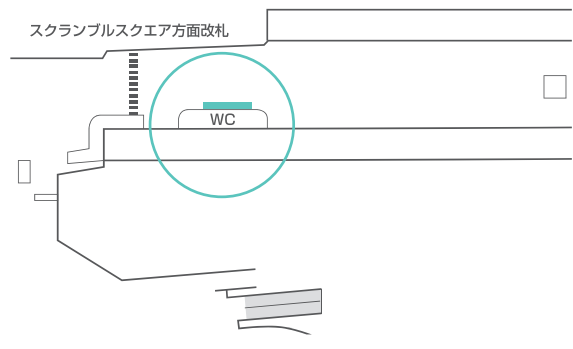

人が行き交う動線上に

銀座線渋谷ホームシート [SPメディア]

- ≫ 2020年1月にリニューアルされた銀座線渋谷駅がプロモーションの舞台に
- ≫ 他路線への乗り換えや人気商業施設へ向かう人の動線上に掲出
- ≫ 掲出可能範囲内であれば、自由に掲出サイズを選択できる

● 掲出場所

● 媒体サイズ

掲出期間	広告料金(税別)	掲出開始
7日間	1,000,000円	月曜日

※制作費・作業料が別途かかります。
※シートでの掲出となります。