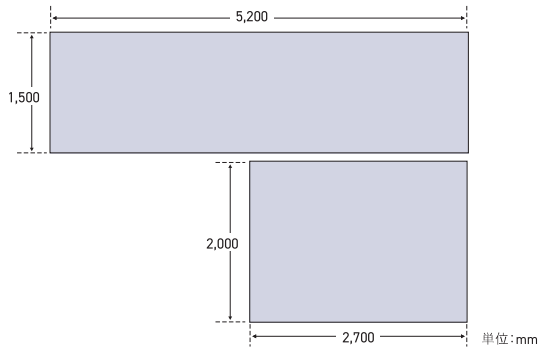

銀座線渋谷ホームシート [SPメディア]

- 2020年1月にリニューアルされた銀座線渋谷駅がプロモーションの舞台に
- 他路線への乗り換えや人気商業施設へ向かう人の動線上に掲出
- 掲出可能範囲内であれば、自由に掲出サイズを選択できる

掲出場所

● 媒体サイズ

掲出パターン例①

掲出パターン例②

掲出期間	広告料金(税別)	掲出開始
7日間	1,000,000円	月曜日

※制作費・作業料が別途かかります。
※シートでの掲出となります。