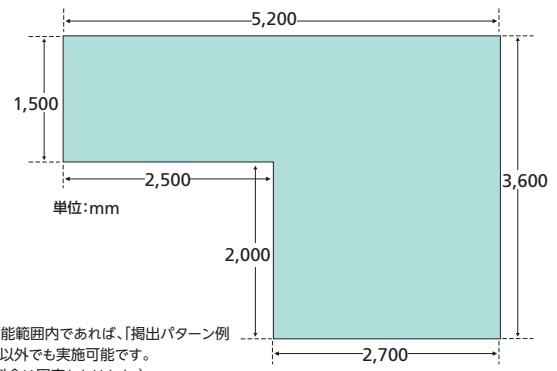

# 銀座線渋谷ホームシート [SPメディア]

- ≫ 2020年1月にリニューアルされた銀座線渋谷駅がプロモーションの舞台に
- ≫ 他路線への乗り換えや人気商業施設へ向かう人の動線上に掲出
- ≫ 掲出可能範囲内であれば、自由に掲出サイズを選択できる

## ● 掲出場所

## ● 媒体サイズ

掲出期間	広告料金(税別)	掲出開始
7日間	1,000,000円	月曜日

※制作費・作業料が別途かかります。  
※シートでの掲出となります。