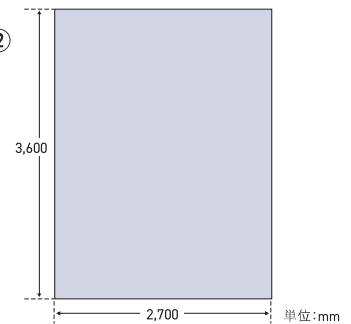

銀座線渋谷ホームシート [SPメディア]

- 2020年1月にリニューアルされた銀座線渋谷駅がプロモーションの舞台に
- 他路線への乗り換えや人気商業施設へ向かう人の動線上に掲出
- 掲出可能範囲内であれば、自由に掲出サイズを選択できる

掲出場所

● 媒体サイズ

掲出パターン例①

掲出パターン例②

掲出期間	広告料金(税別)	掲出開始
7日間	1,000,000円	月曜日

※制作費・作業料が別途かかります。
※シートでの掲出となります。