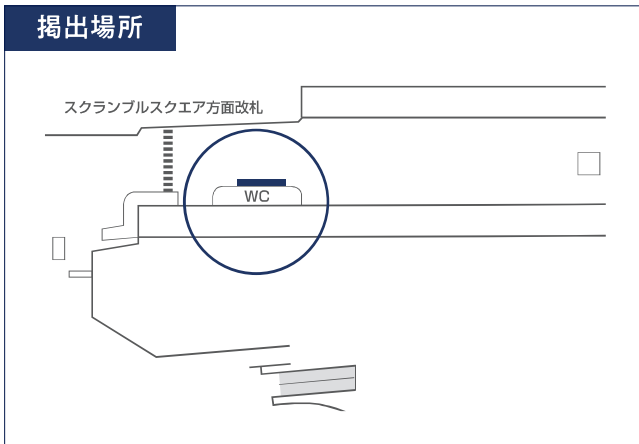

銀座線渋谷ホームシート [SPメディア]

- 2020年1月にリニューアルされた銀座線渋谷駅がプロモーションの舞台に
- 他路線への乗り換えや人気商業施設へ向かう人の動線上に掲出
- 掲出可能範囲内であれば、自由に掲出サイズを選択できる

掲出場所

● 媒体サイズ

掲出パターン例①

掲出パターン例②

掲出期間	広告料金(税別)	掲出開始
7日間	1,000,000円	月曜日

※制作費・作業料が別途かかります。
※シートでの掲出となります。