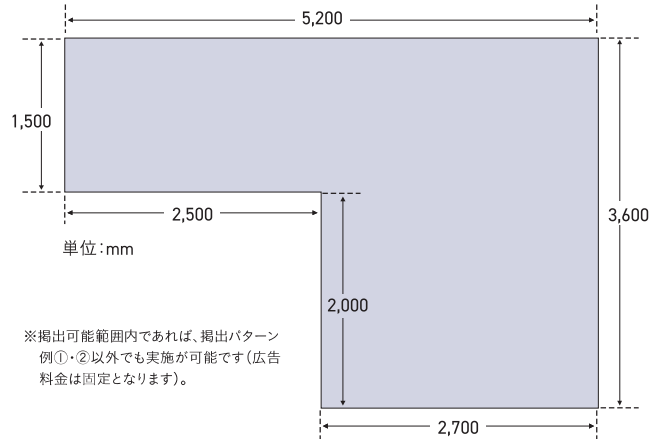

銀座線渋谷ホームシート [SPメディア]

- 2020年1月にリニューアルされた銀座線渋谷駅がプロモーションの舞台に
- 他路線への乗り換えや人気商業施設へ向かう人の動線上に掲出
- 掲出可能範囲内であれば、自由に掲出サイズを選択できる

掲出場所

● 媒体サイズ

掲出パターン例①

掲出パターン例②

掲出期間	広告料金(税別)	掲出開始
7日間	1,000,000円	月曜日

※制作費・作業料が別途かかります。
※シートでの掲出となります。