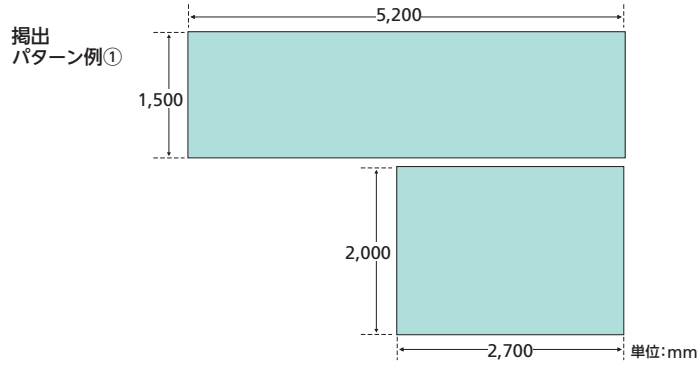

# 銀座線渋谷ホームシート [SPメディア]

- ≫ 2020年1月にリニューアルされた銀座線渋谷駅がプロモーションの舞台に
- ≫ 他路線への乗り換えや人気商業施設へ向かう人の動線上に掲出
- ≫ 掲出可能範囲内であれば、自由に掲出サイズを選択できる

## ● 掲出場所

## ● 媒体サイズ

掲出期間	広告料金(税別)	掲出開始
7日間	1,000,000円	月曜日

※制作費・作業料が別途かかります。  
※シートでの掲出となります。