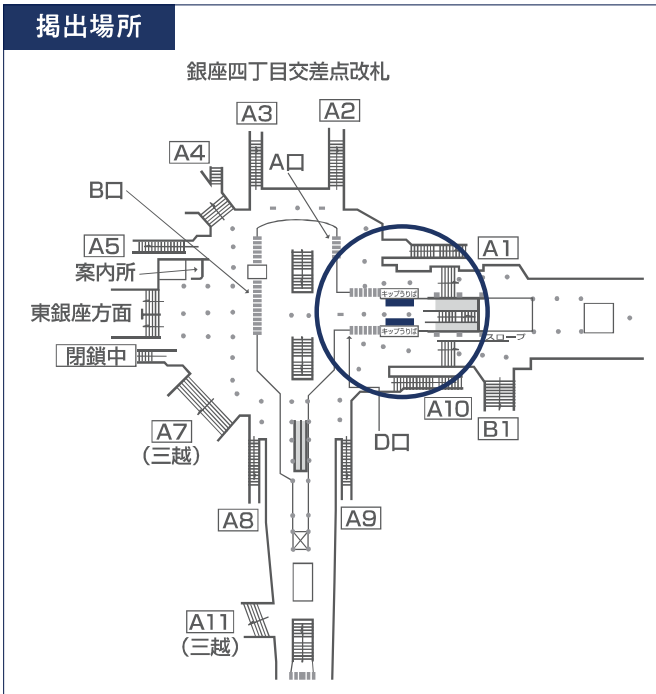

銀座ツインウォール [SPメディア]

- 銀座の中心である銀座四丁目交差点エリアで大型のSP展開が可能
- 人通りの絶えない改札内で注目を集める2面セット
- 視認性が高く、行き交う多くの人の目に留まりやすい場所に設置

掲出場所

● 媒体サイズ (2カ所いずれも)

面数	掲出期間	広告料金(税別)	掲出開始
2面	7日間	2,400,000円	月曜日

※制作費・作業料が別途かかります。