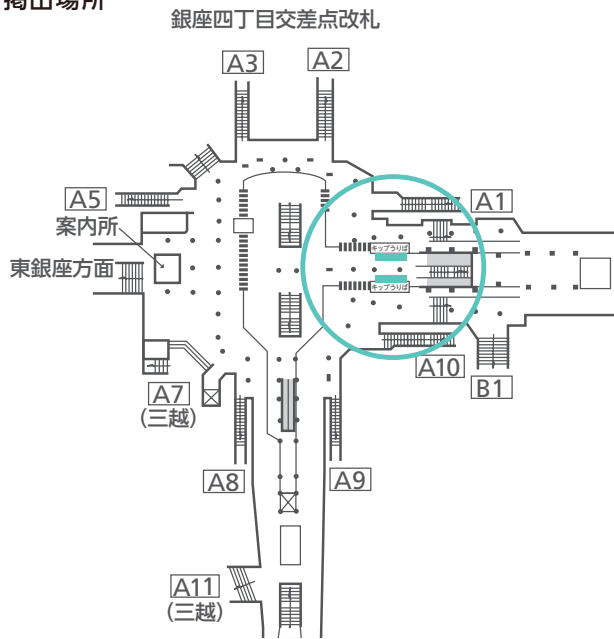

銀座ツインウォール [SPメディア]

- ≫ 銀座の中心である銀座四丁目交差点エリアで大型のSP展開が可能
- ≫ 人通りの絶えない改札内で注目を集める2面セット
- ≫ 視認性が高く、行き交う多くの人の目に留まりやすい場所に設置

 広告注目率 **33.4%**
 広告到達率 **36.3%**

● 掲出場所

● 媒体サイズ(2カ所いずれも)

面数	掲出期間	広告料金(税別)	掲出開始
2面	7日間	2,400,000円	月曜日