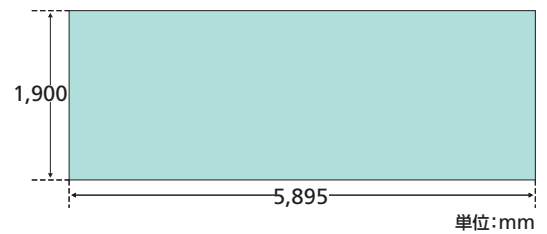

銀座ツインウォール [SPメディア]

- ≫ 銀座の中心である銀座四丁目交差点エリアで大型のSP展開が可能
- ≫ 人通りの絶えない改札内で注目を集める2面セット
- ≫ 視認性が高く、行き交う多くの人の目に留まりやすい場所に設置

 広告注目率 **33.4%**
 広告到達率 **36.3%**

● 掲出場所

● 媒体サイズ(2カ所いずれも)

面数	掲出期間	広告料金(税別)	掲出開始
2面	7日間	2,400,000円	月曜日