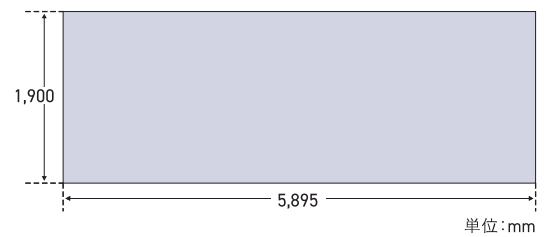

銀座ツインウォール [SPメディア]

- 銀座の中心である銀座四丁目交差点エリアで大型のSP展開が可能
- 人通りの絶えない改札内で注目を集める2面セット
- 視認性が高く、行き交う多くの人の目に留まりやすい場所に設置

掲出場所

● 媒体サイズ (2カ所いずれも)

面数	掲出期間	広告料金(税別)	掲出開始
2面	7日間	2,400,000円	月曜日

※制作費・作業料が別途かかります。